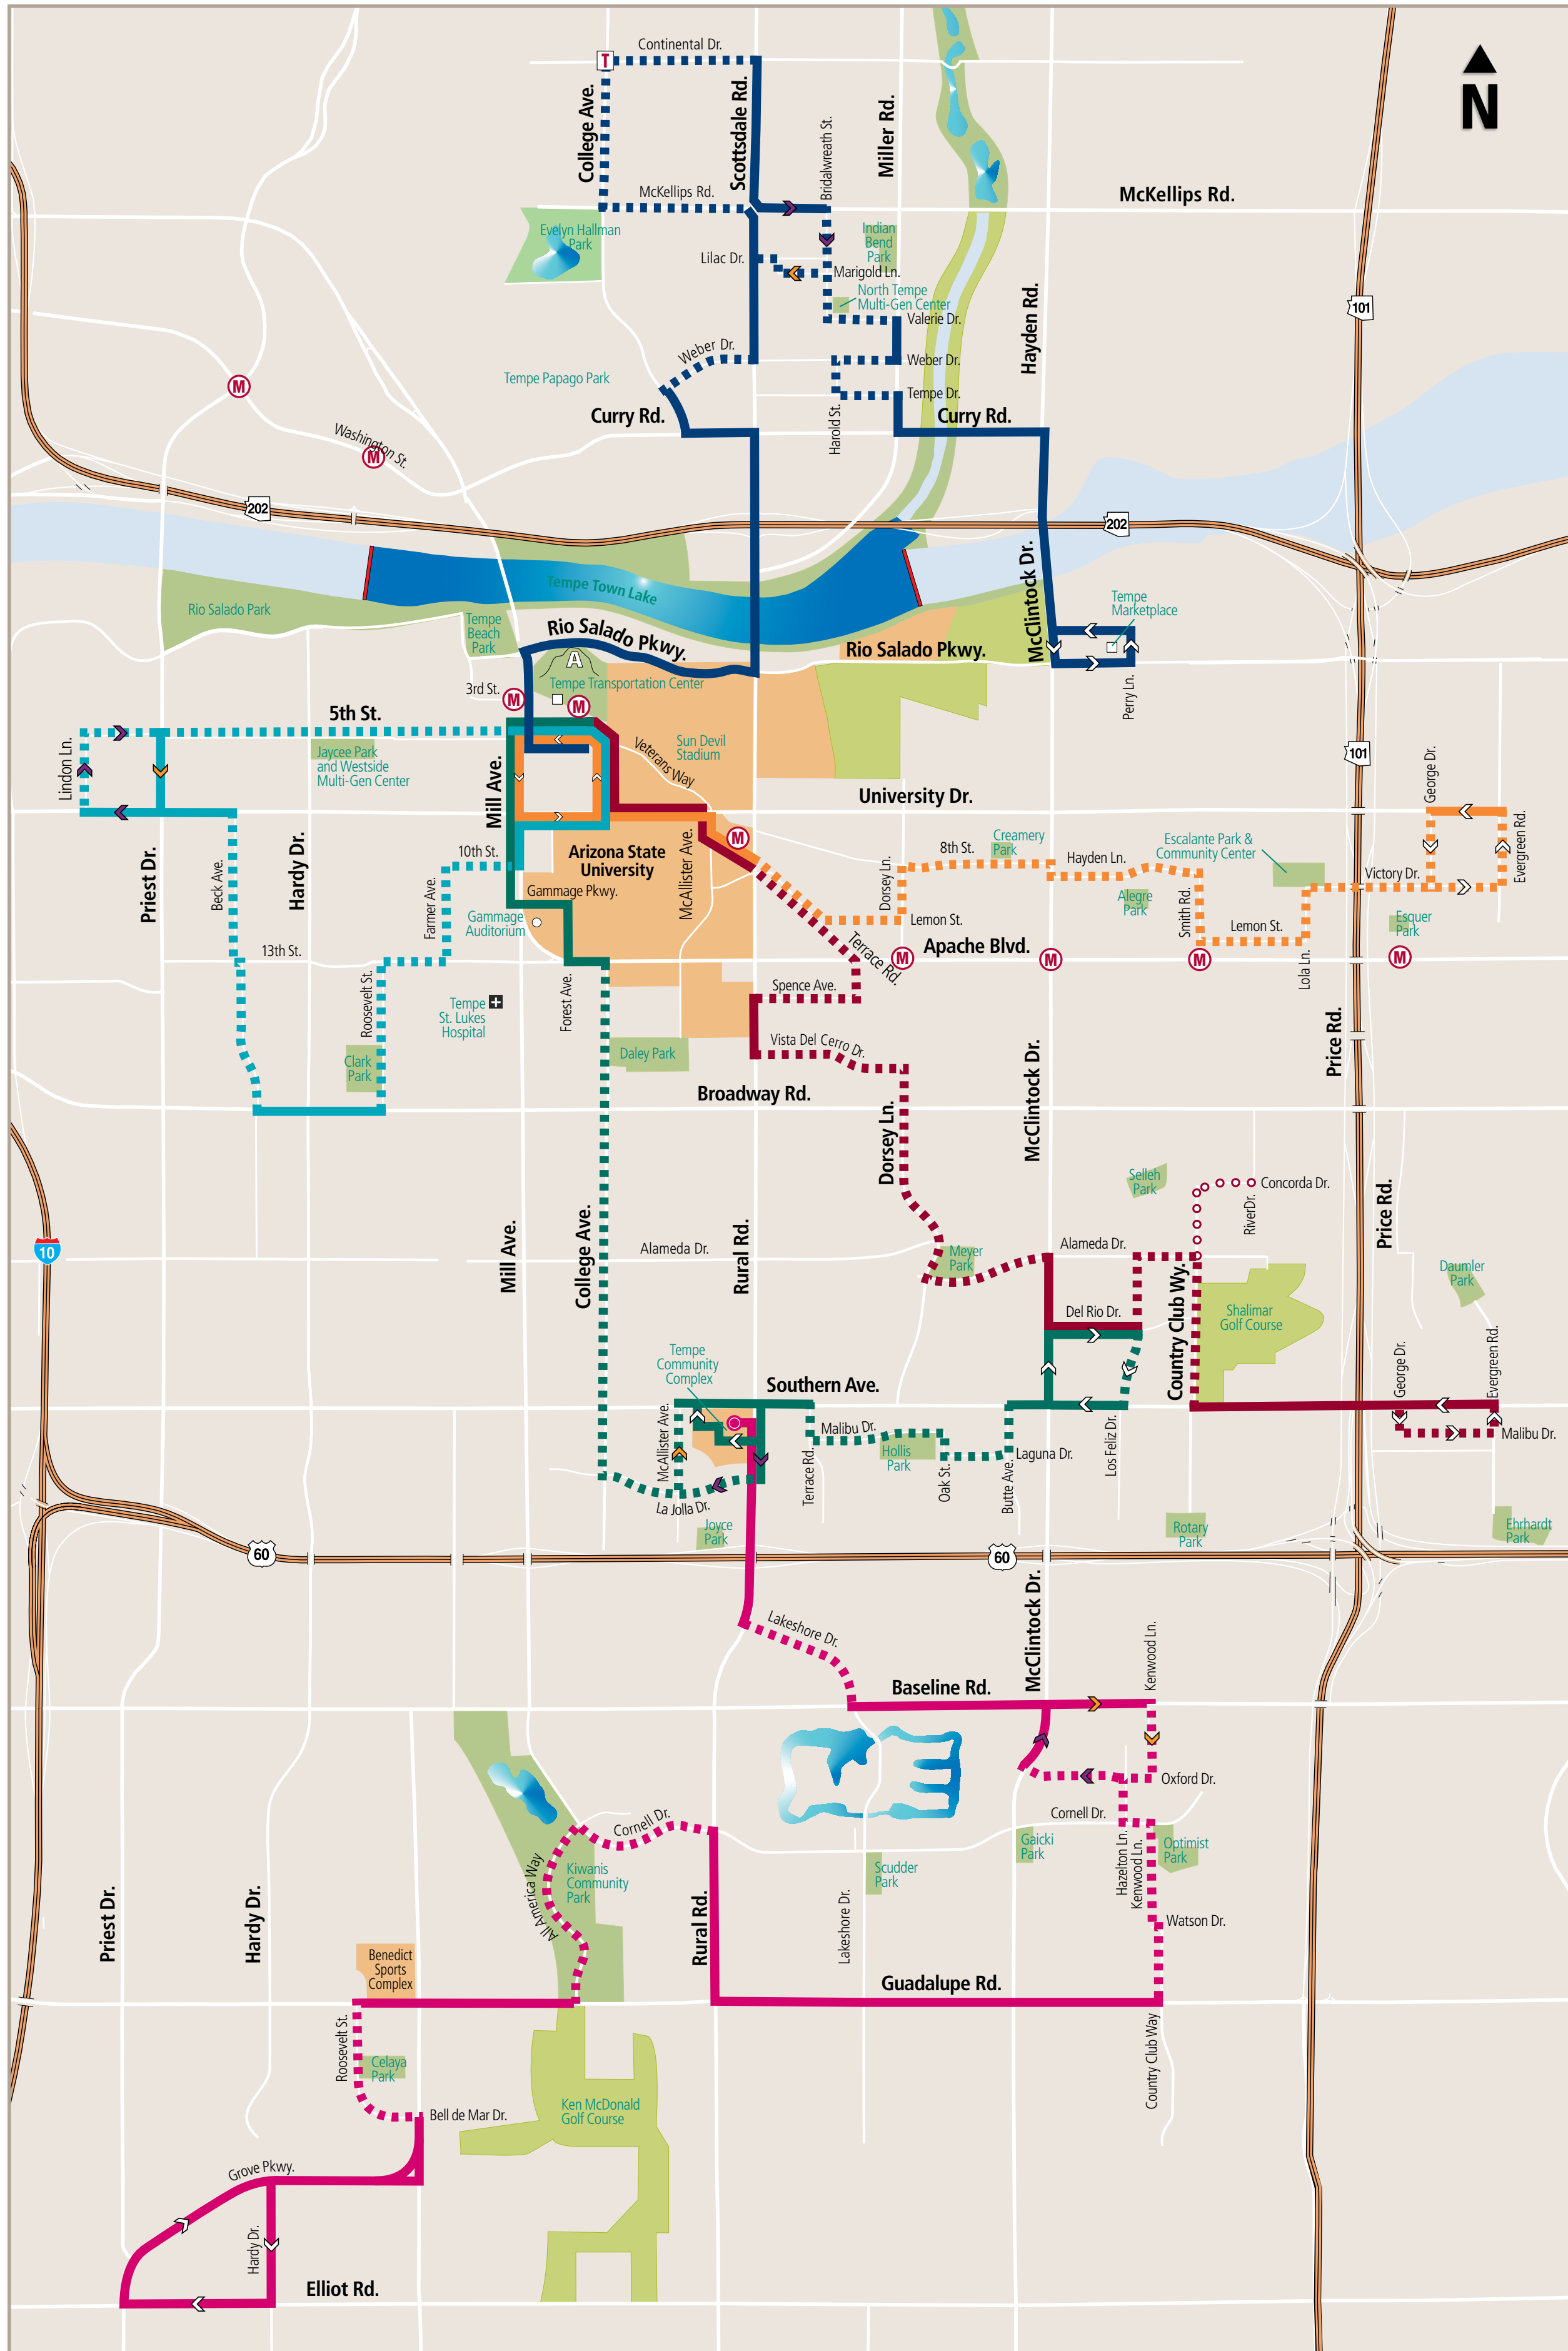

Tempe Orbit System Map

Legend

- Area of route with flag stops
  Área de la ruta que utiliza la señal de parada
- Area of route with designated stops
  Área de la ruta que utiliza los paraderos de autobús

"Forward" travels in the clockwise direction
"Back" travels in the counterclockwise direction
"Forward" viaja en el sentido de las manecillas de reloj
"Back" viaja en el sentido contrario a las manecillas de reloj

Orbit Earth

Orbit Jupiter

Orbit Mars

These trips run on school days only.
Estos viajes se realizan solo en días escolares.

Orbit Mercury

Orbit Saturn

Orbit Venus

This portion of the route is served when the bus is traveling in the clockwise or northbound or eastbound direction.
El autobús sirve esta parte de la ruta cuando viaja hacia el norte y en dirección este.

This portion of the route is served when the bus is traveling in the counterclockwise or southbound or westbound direction.
El autobús sirve esta parte de la ruta cuando viaja hacia el sur y en dirección oeste.

Valley Metro Rail Stop
Rutas del tranvía Valley Metro Rail

Transfer to Scottsdale Trolley
Transfiera al Trolebus de Scottsdale

No stop zone policy: When 15 mph speed limit signs are posted in a school zone, Orbit will not stop in between the signs. During all other times, Orbit may stop within the school zone.

Zonas en las cuales no se permite parar: Cuando los rótulos que indican la velocidad de 15 mph están colocados en una zona escolar, el autobús Orbit no puede detenerse dentro de la zona. El autobús Orbit puede parar dentro de la zona escolar en cualquier otro momento cuando no estén colocados los rótulos.

All Orbit mini-buses are wheelchair accessible and are equipped with bike racks to accommodate two bikes.

Todos los minibuses Orbit están equipados para que suban las sillas de ruedas y para cargar dos bicicletas.

Valley Metro Regional Bus Route & Schedule Information/
Información sobre rutas y horarios:
(602) 253-5000 · valleymetro.org