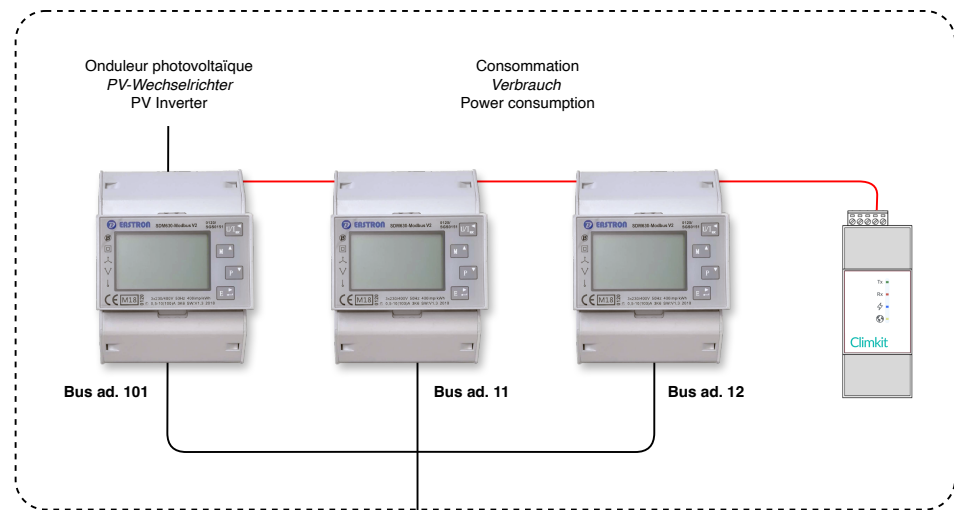

Bâtiment N / Gebäude N / Building N

Bâtiment 3 / Gebäude 3 / Building 3

Introduction réseau
Anschlusspunkt Netz
Main Connection

Climkit Microgrid - FR / DE / EN - v.22/01/14

WARNUNG: Die Komponenten müssen von einem qualifizierten Elektroinstallateur in Übereinstimmung mit den geltenden Normen und den Anweisungen des Herstellers installiert werden. Wir übernehmen keine Verantwortung für Schäden, die während der Installation verursacht werden können.

WARNING: The components must be installed by a qualified electrician in accordance with the applicable standards and the manufacturer's instructions. We assume no responsibility for any damage that may be caused during installation.