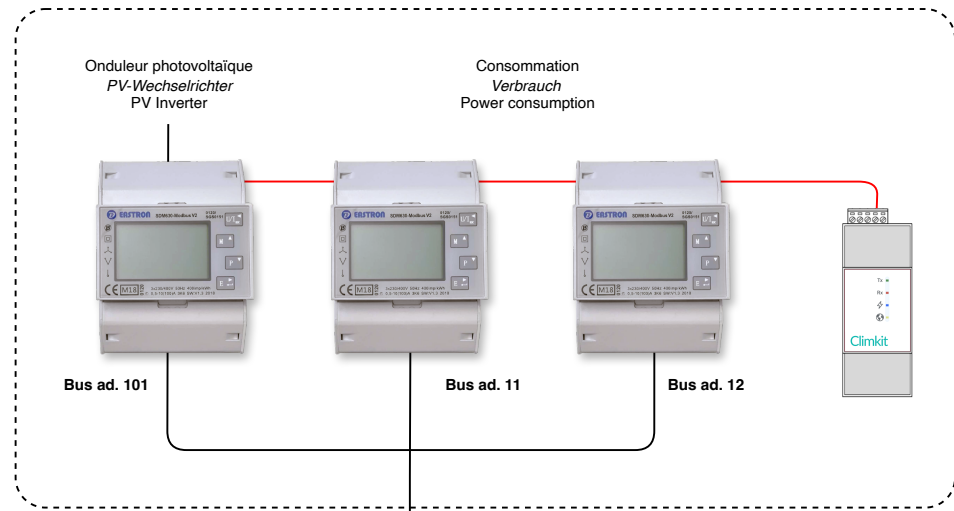

Bâtiment 2 / Gebäude 2 / Building 2