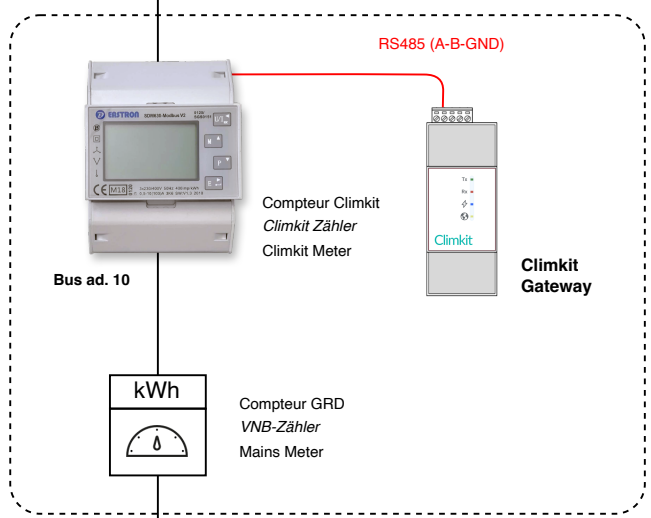

Coffret d'introduction / Netanschlusskasten / Mains connection box