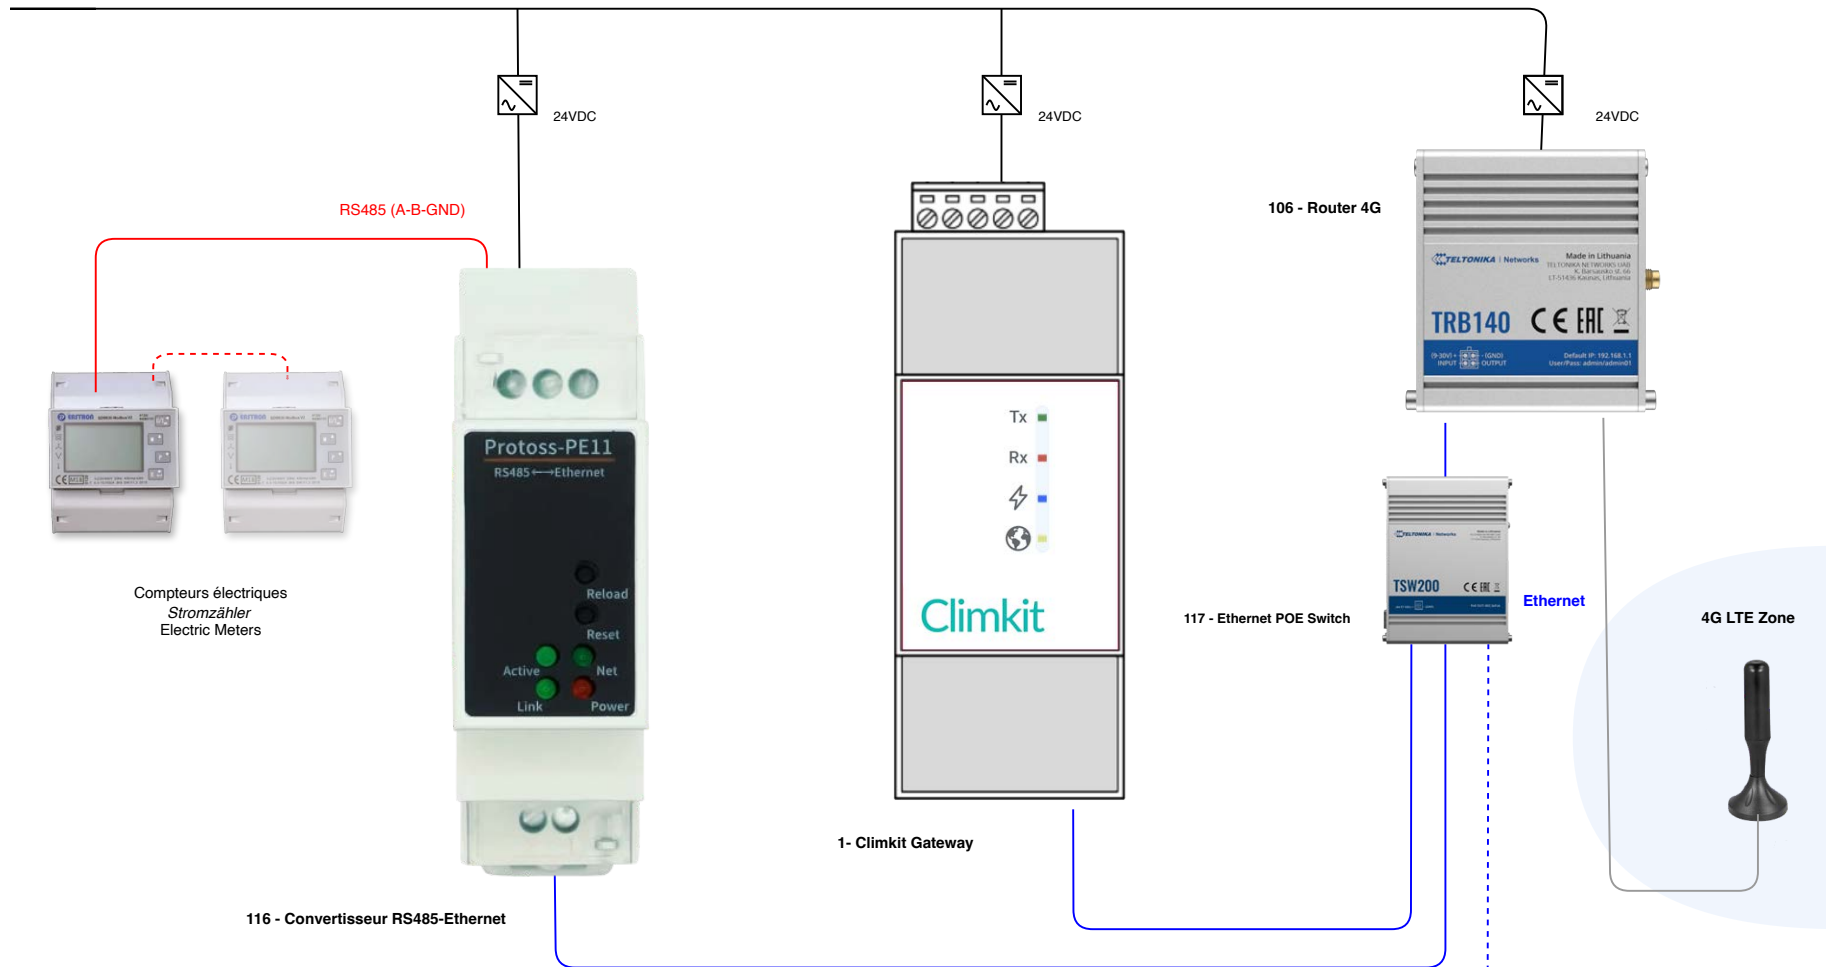

Compteur des communs
Allgemeinzähler
Common areas meter

Compteurs électriques
Stromzähler
Electric Meters

116 - Convertisseur RS485-Ethernet

1- Climkit Gateway

117 - Ethernet POE Switch

106 - Router 4G

4G LTE Zone

Système tiers qui lit les compteurs
électriques via ModbusTCP
Drittsystem, das Zähler ausliest
Strom über ModbusTCP
Third-party meter reading system
via ModbusTCP

Climkit Communication Gateway Climkit via Modbus TCP - v.24/01/22

WARNUNG: Die Komponenten müssen von einem qualifizierten Elektroinstallateur in Übereinstimmung mit den geltenden Normen und den Anweisungen des Herstellers installiert werden. Wir übernehmen keine Verantwortung für Schäden, die während der Installation verursacht werden können.

WARNING: The components must be installed by a qualified electrician in accordance with the applicable standards and the manufacturer's instructions. We assume no responsibility for any damage that may be caused during installation.

Climkit

© 2023 Climkit SA - docs.climkit.io