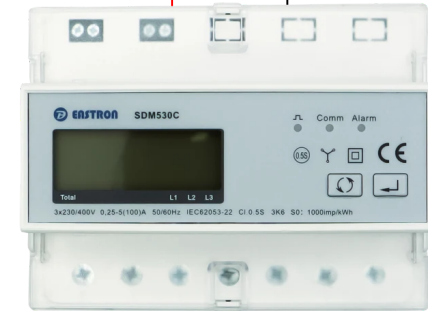

Option: avec comptage de la consommation d'eau
Option: mit Wasserverbrauchszählung
Option: with water consumption metering

MBus

Compteur d'eau
Wasserzähler
Water Meter

Arrivée d'eau
Wasser
Water

Machine à laver et séchoir
Waschmaschine / Trockner
Washing machine / Dryer

4G LTE Zone

Climkit WashAccess - v.24/01/22

WARNUNG: Die Komponenten müssen von einem qualifizierten Elektroinstallateur in Übereinstimmung mit den geltenden Normen und den Anweisungen des Herstellers installiert werden. Wir übernehmen keine Verantwortung für Schäden, die während der Installation verursacht werden können.

WARNING: The components must be installed by a qualified electrician in accordance with the applicable standards and the manufacturer's instructions. We assume no responsibility for any damage that may be caused during installation.

Climkit

© 2024 Climkit SA - docs.climkit.io