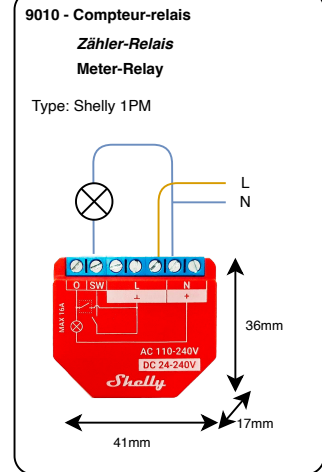

Climkit Ebike lecteur RFID POE - v.24/01/22

WARNUNG: Die Komponenten müssen von einem qualifizierten Elektroinstallateur in Übereinstimmung mit den geltenden Normen und den Anweisungen des Herstellers installiert werden. Wir übernehmen keine Verantwortung für Schäden, die während der Installation verursacht werden können.

WARNING: The components must be installed by a qualified electrician in accordance with the applicable standards and the manufacturer's instructions. We assume no responsibility for any damage that may be caused during installation.

Climkit

© 2024 Climkit SA - docs.climkit.io