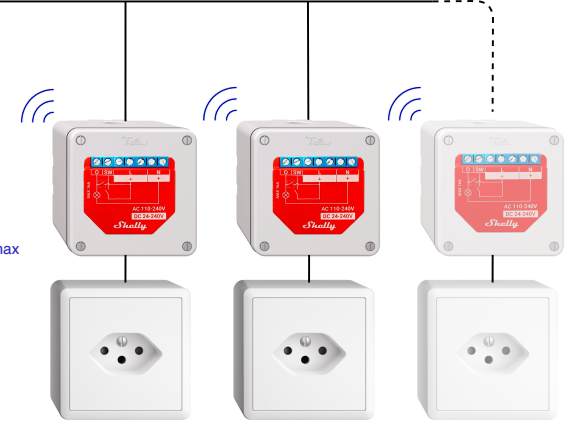

Prise T13 ou T23 (max 16A)
T13- oder T23- Steckdose (max 16A)
T13 or T23 socket (max 16A)

Autres compteurs
Andere Zähler
Other Meters

Ethernet

117 - POE Switch

POE

106 - 4G Router

48VDC

4G LTE Zone

1 - Climkit Gateway

24VDC

24VDC