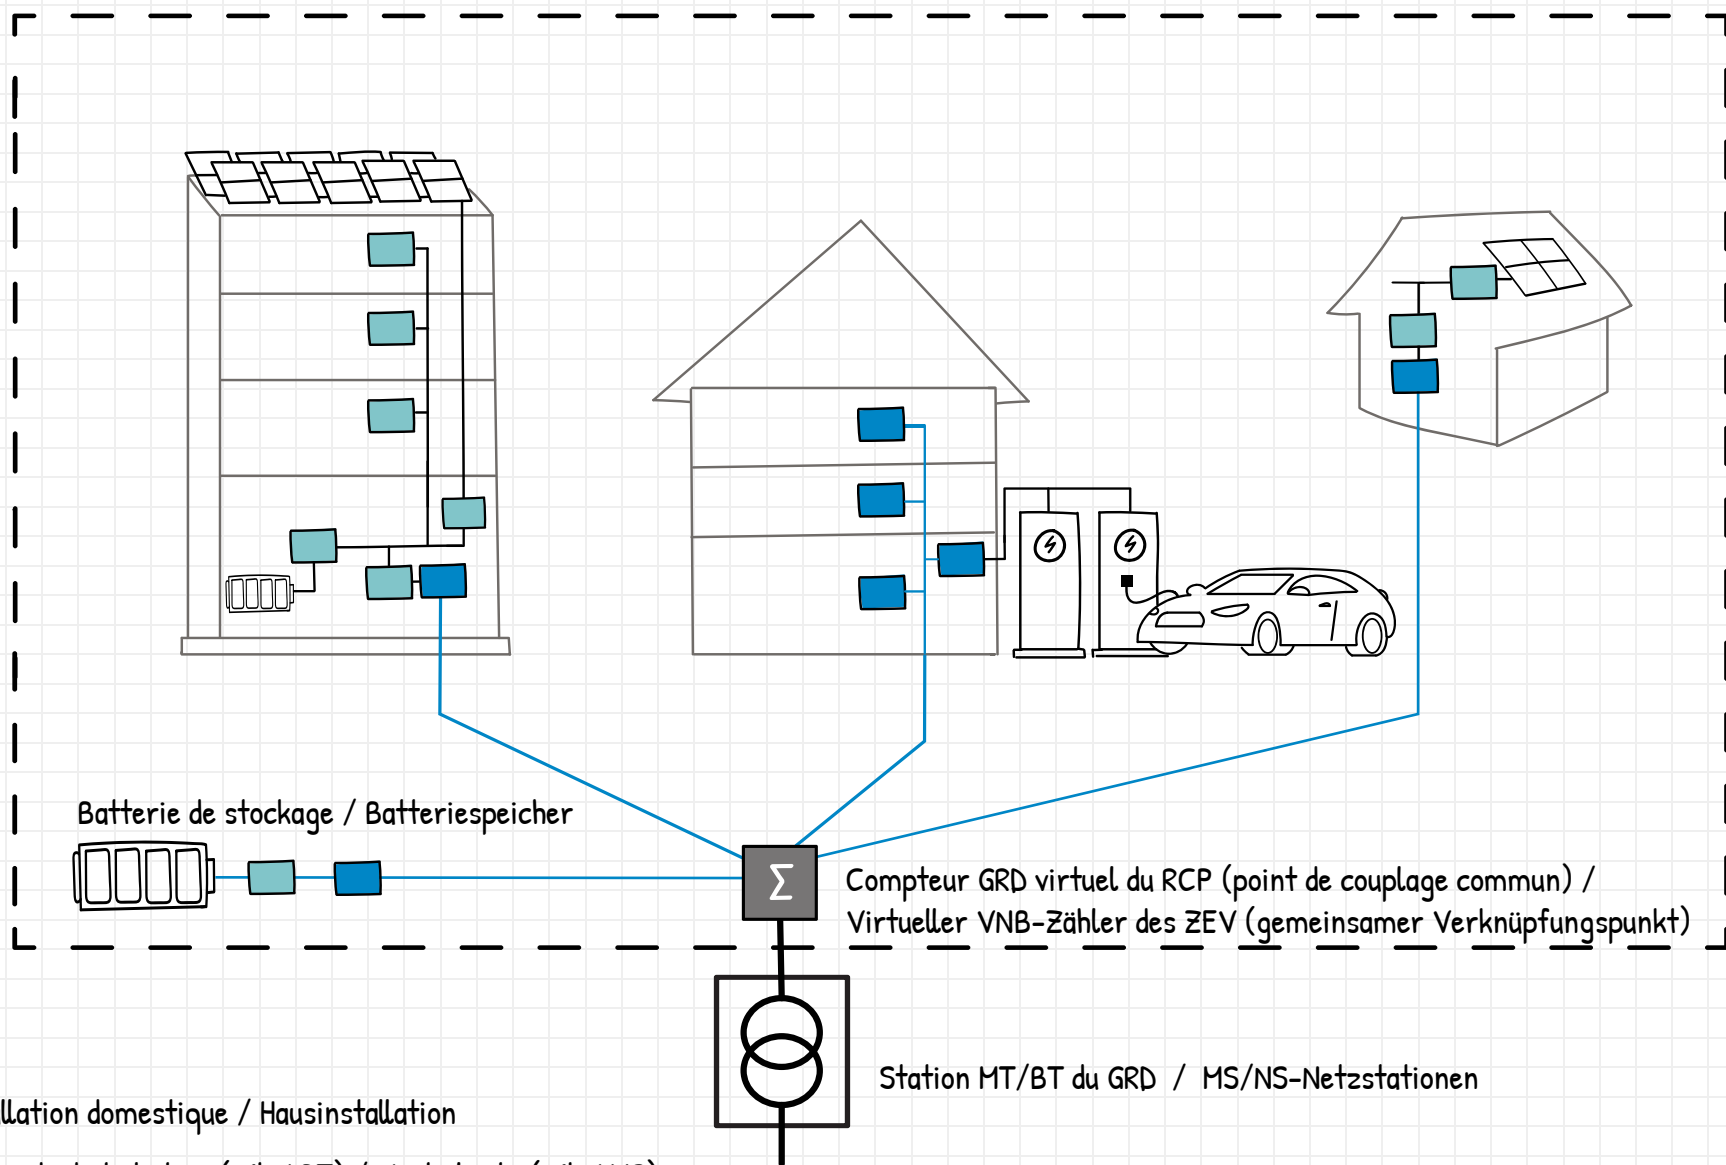

Schéma de principe d'un RCP / Prinzipschema eines ZEV

RCP / ZEV

- Installation domestique / Hausinstallation
- Réseau de distribution (<1kV BT) / Verteilnetz (<1kV MS)
- Compteur GRD / VNB-Zähler
- Compteur privé Climkit / Climkit Privatzähler