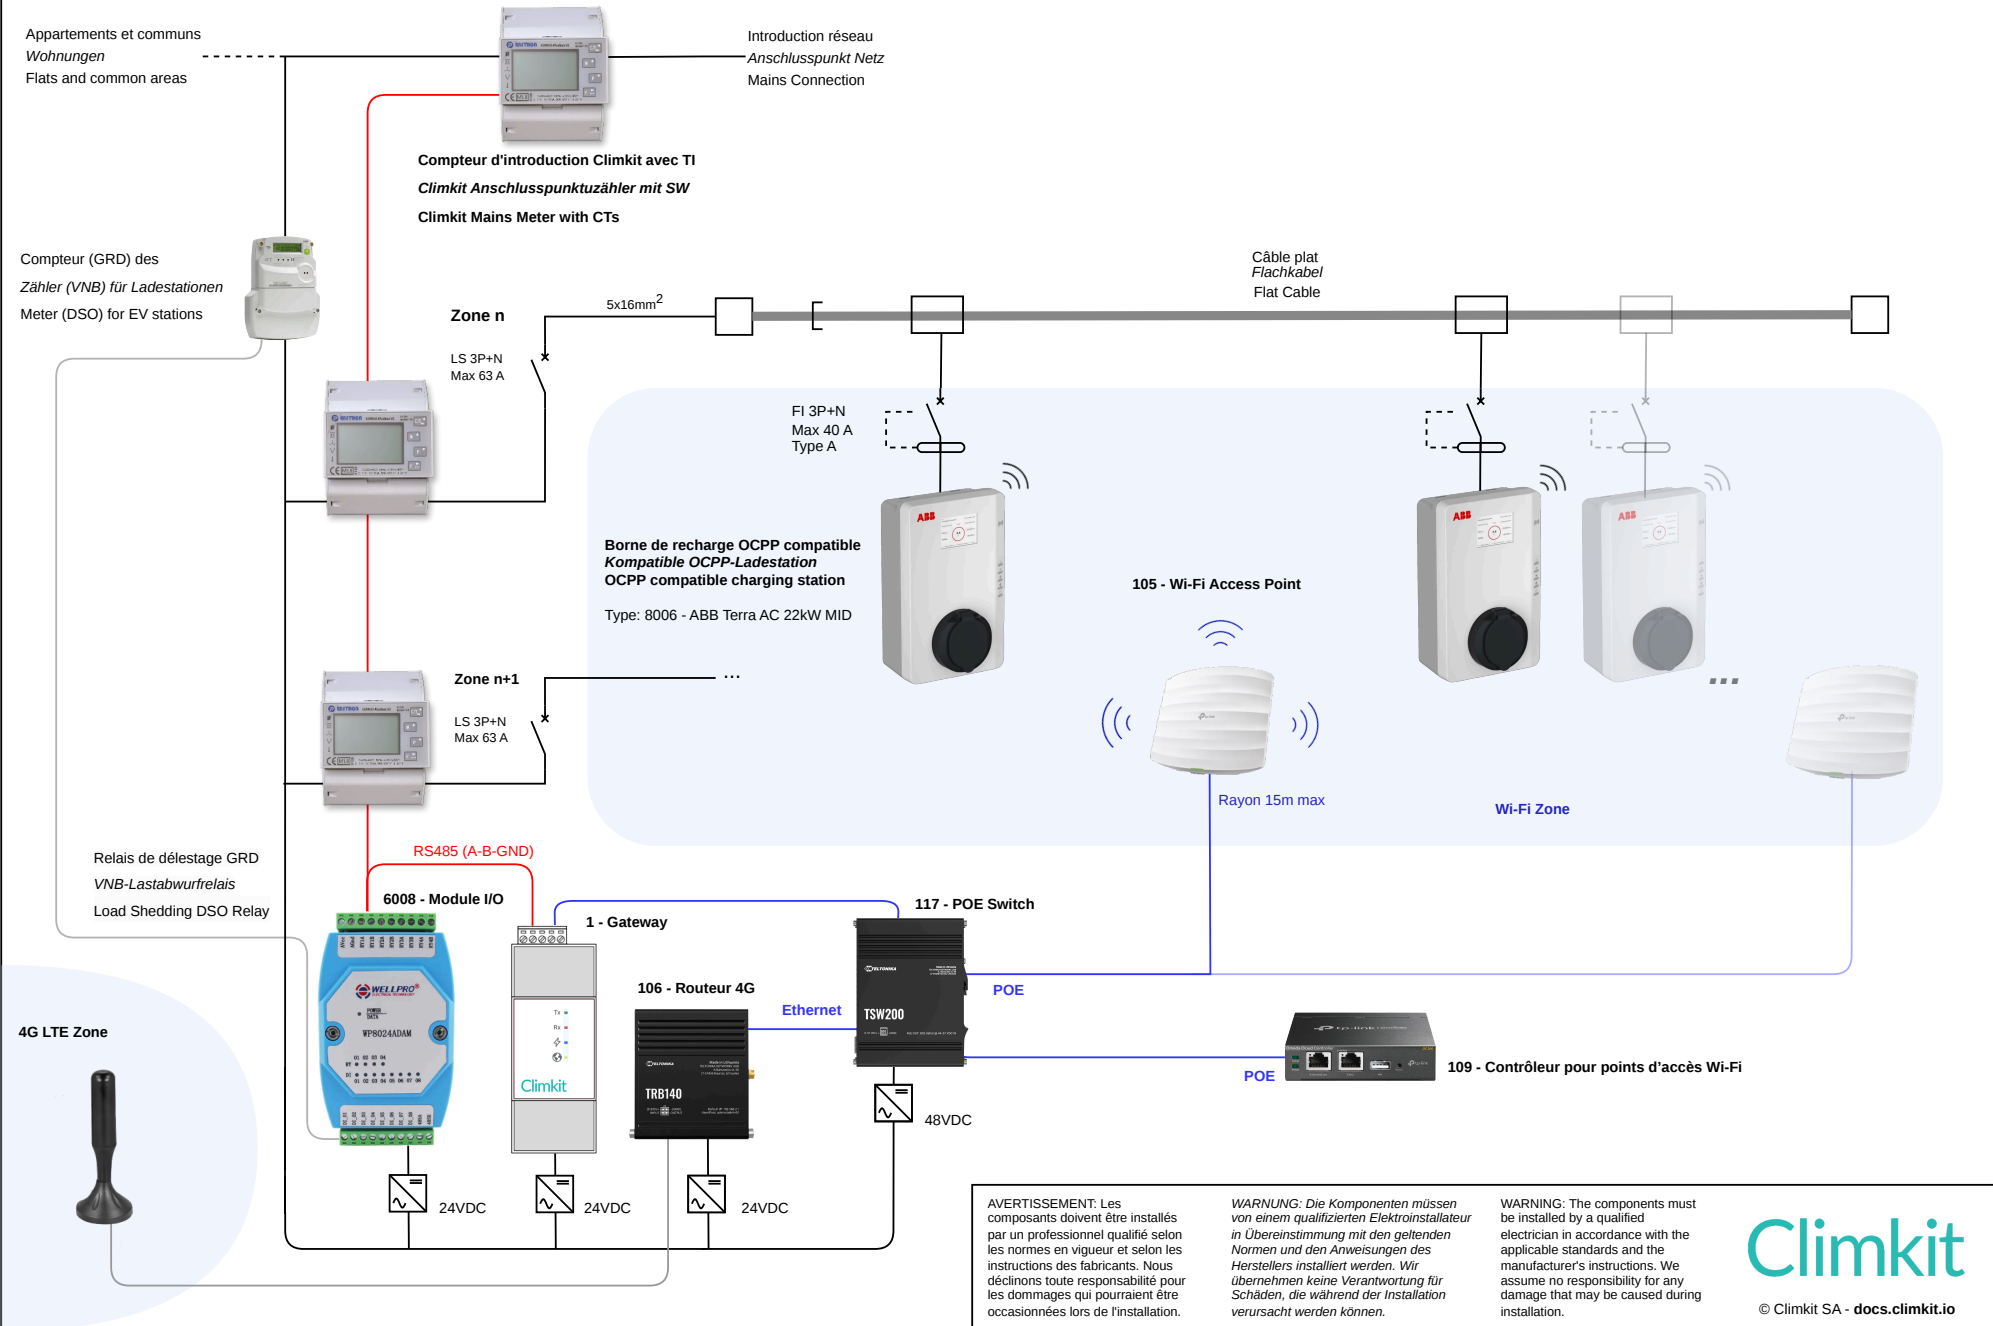

Climkit - Gestion des bornes de recharge VE sans RCP, avec compteur GRD dédié — Ladestationen ohne ZEV mit dediziertem EW/VNB-Zähler — EV charging without RCP with dedicated DSO meter