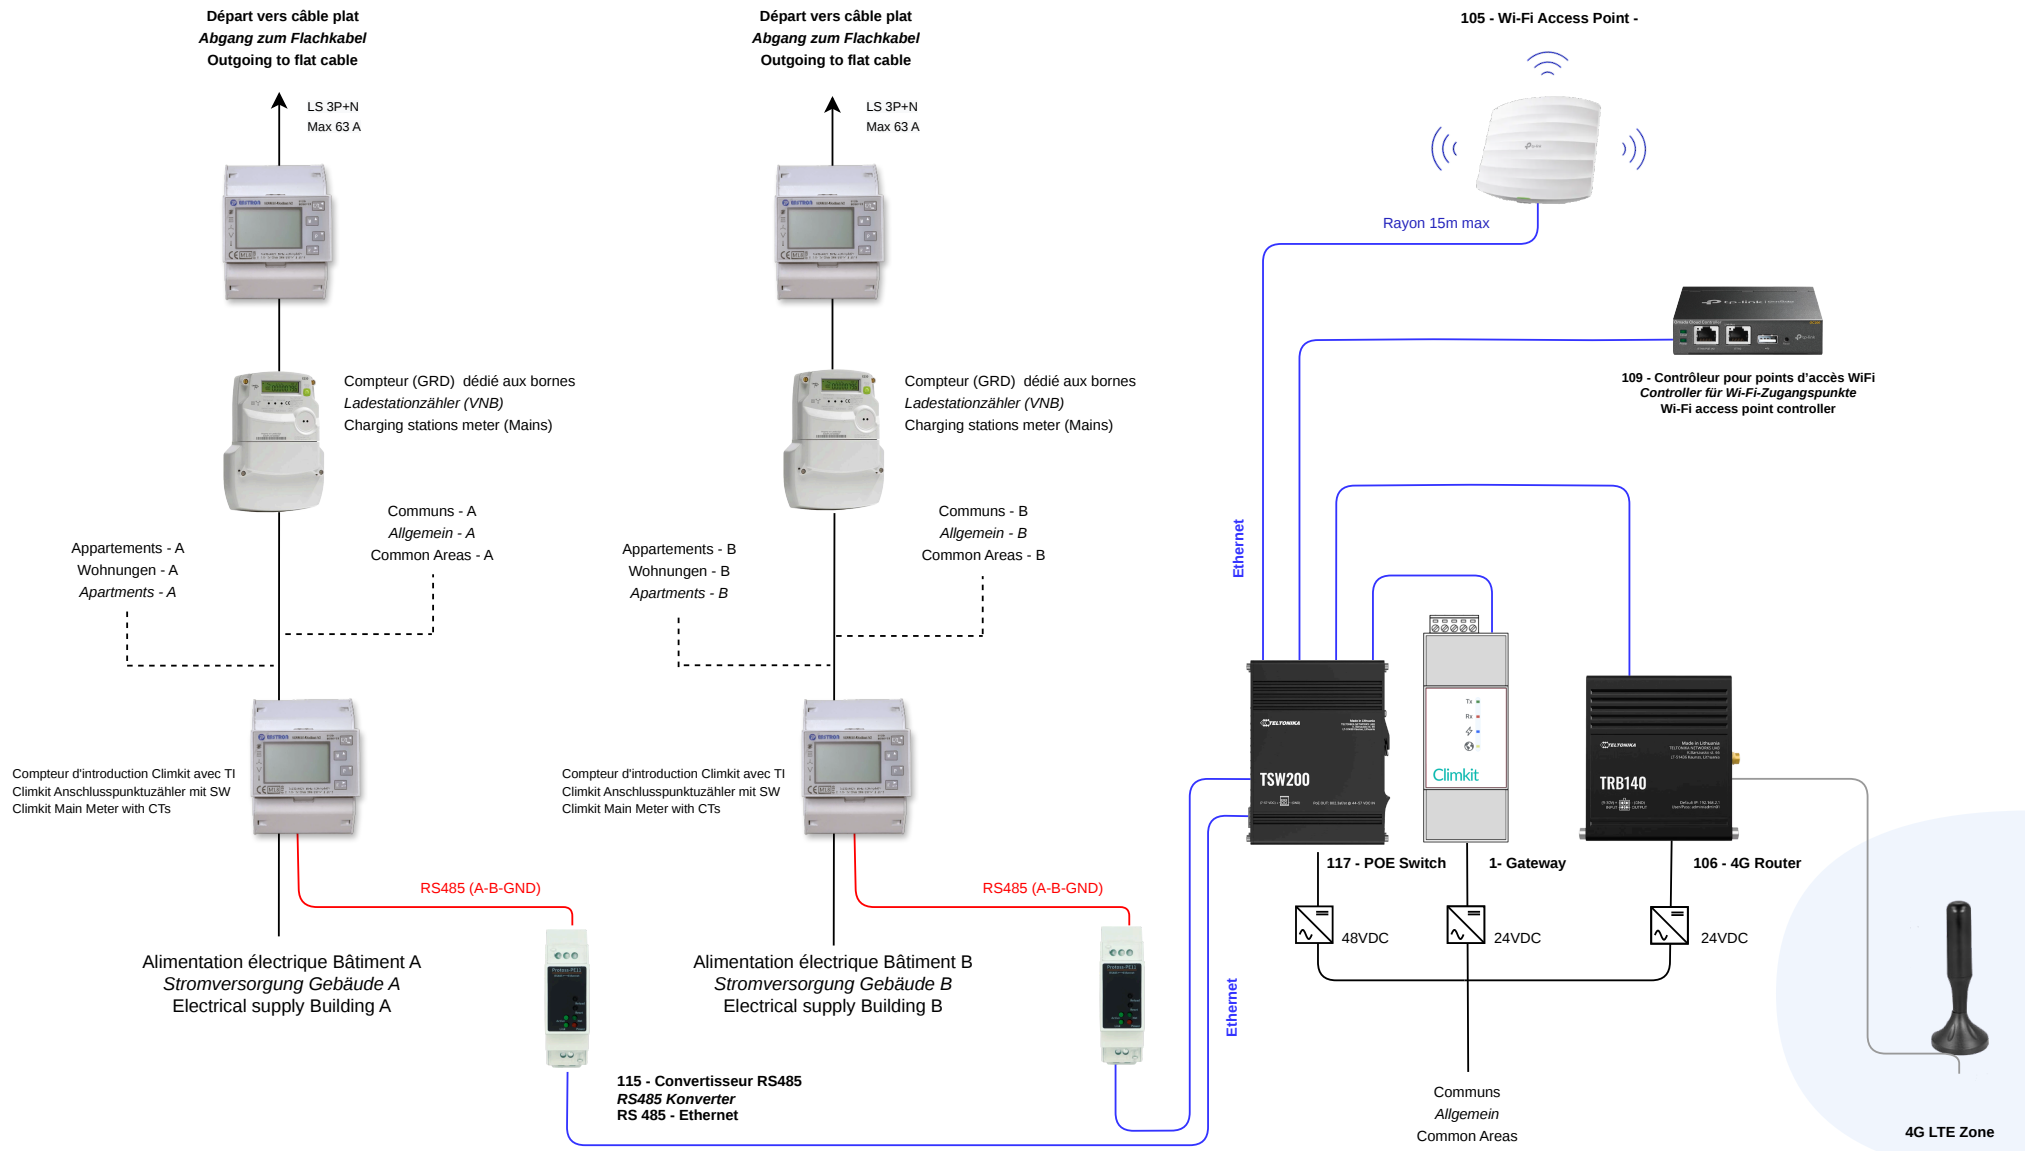

Climkit - Gestion bornes VE, multi-introductions, compteurs GRD dédiés — EV-Ladestationen, mehrere Einführungen, separate Zähler je Ladestation — EV charging, multiple grid entries, dedicated meter per charger