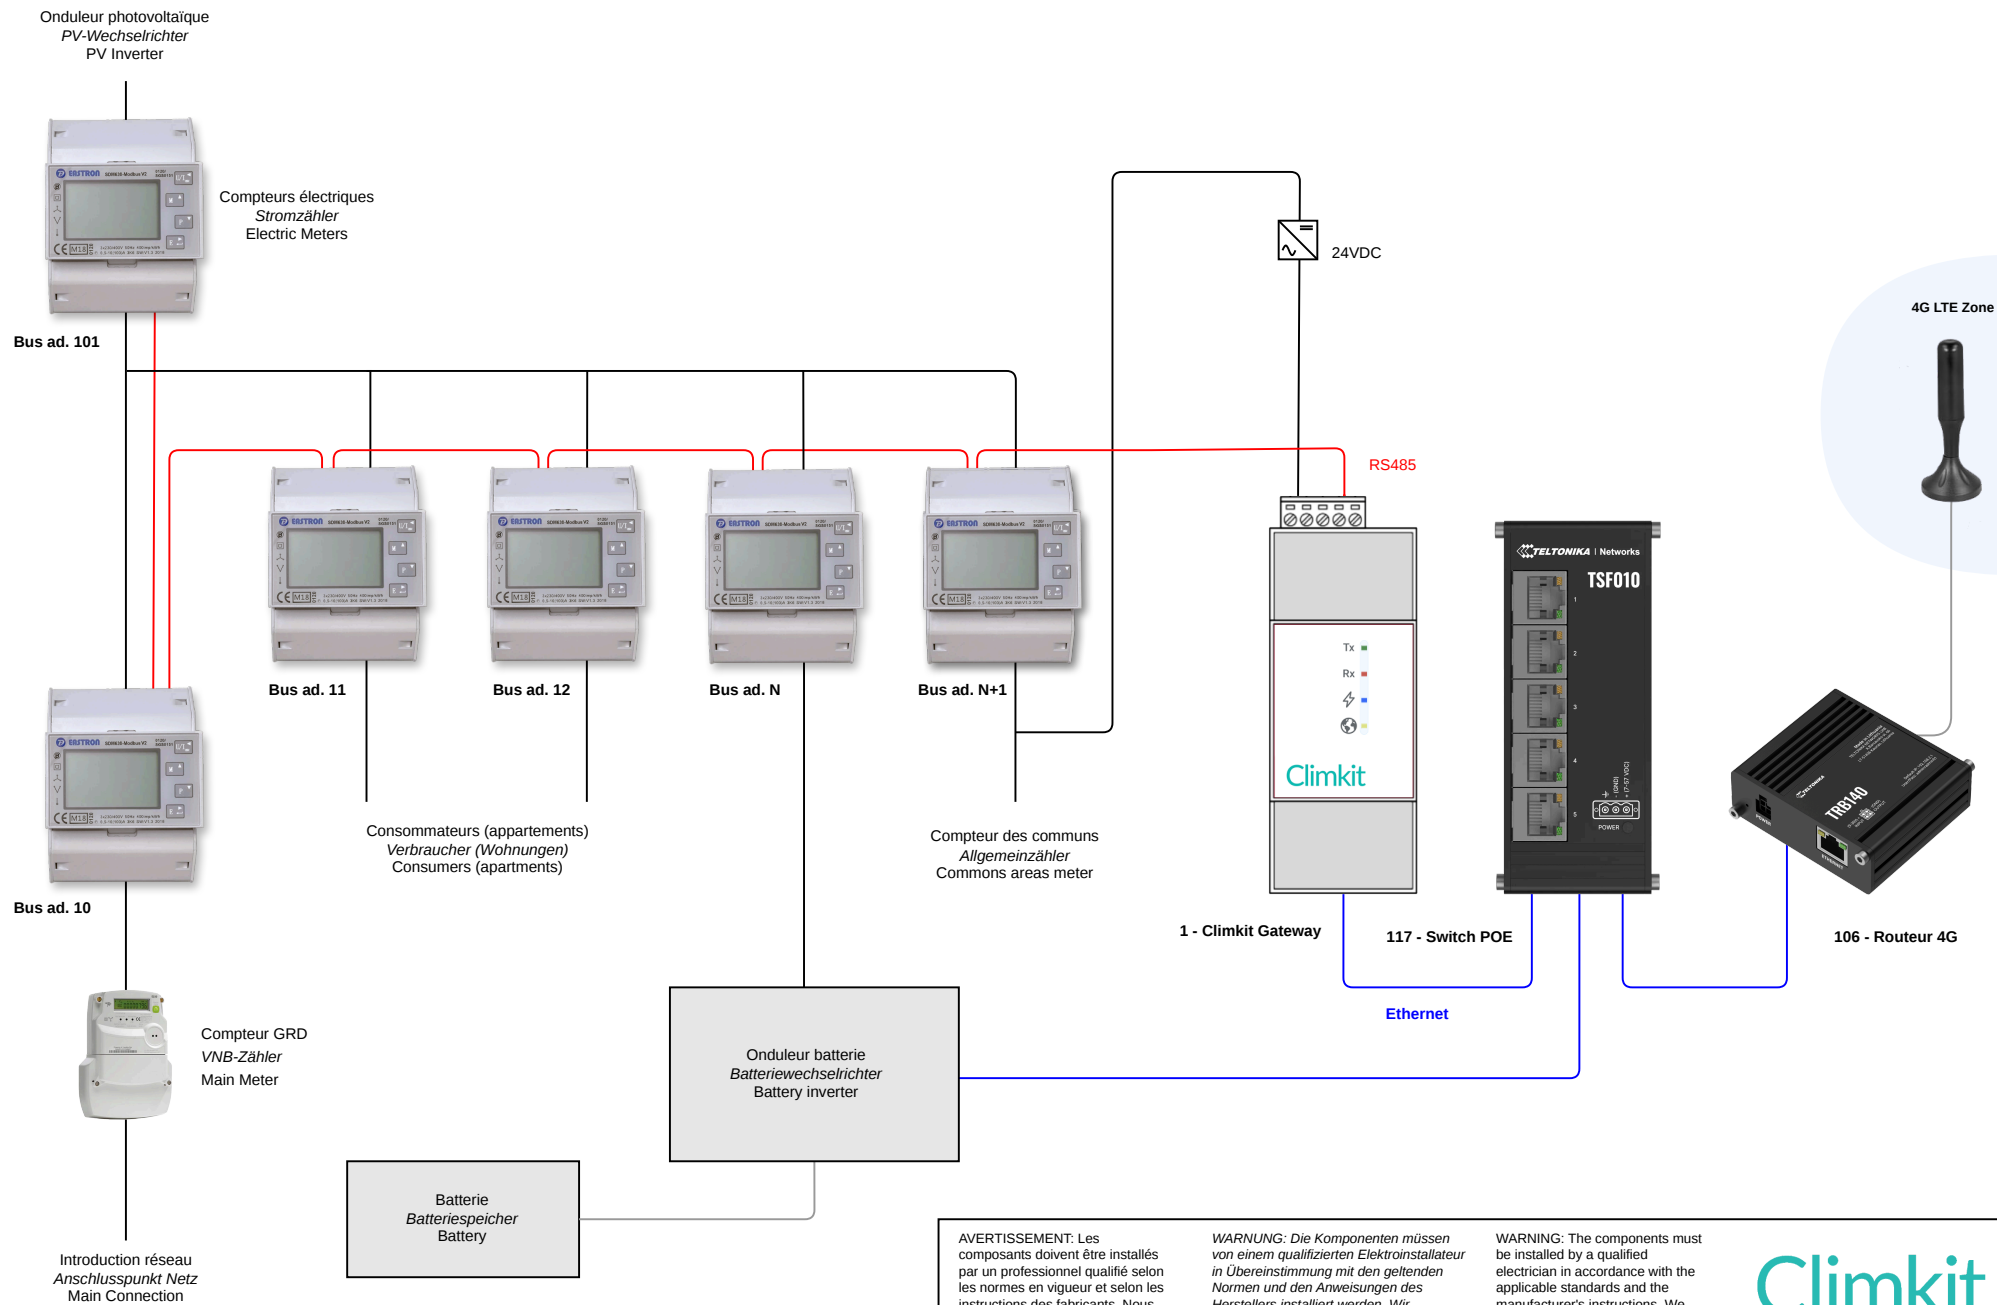

Climkit - Batterie couplage AC - AC gekoppelter Batteriespeicher - AC Coupled Battery

WARNUNG: Die Komponenten müssen von einem qualifizierten Elektroinstallateur in Übereinstimmung mit den geltenden Normen und den Anweisungen des Herstellers installiert werden. Wir übernehmen keine Verantwortung für Schäden, die während der Installation verursacht werden können.

WARNING: The components must be installed by a qualified electrician in accordance with the applicable standards and the manufacturer's instructions. We assume no responsibility for any damage that may be caused during installation.