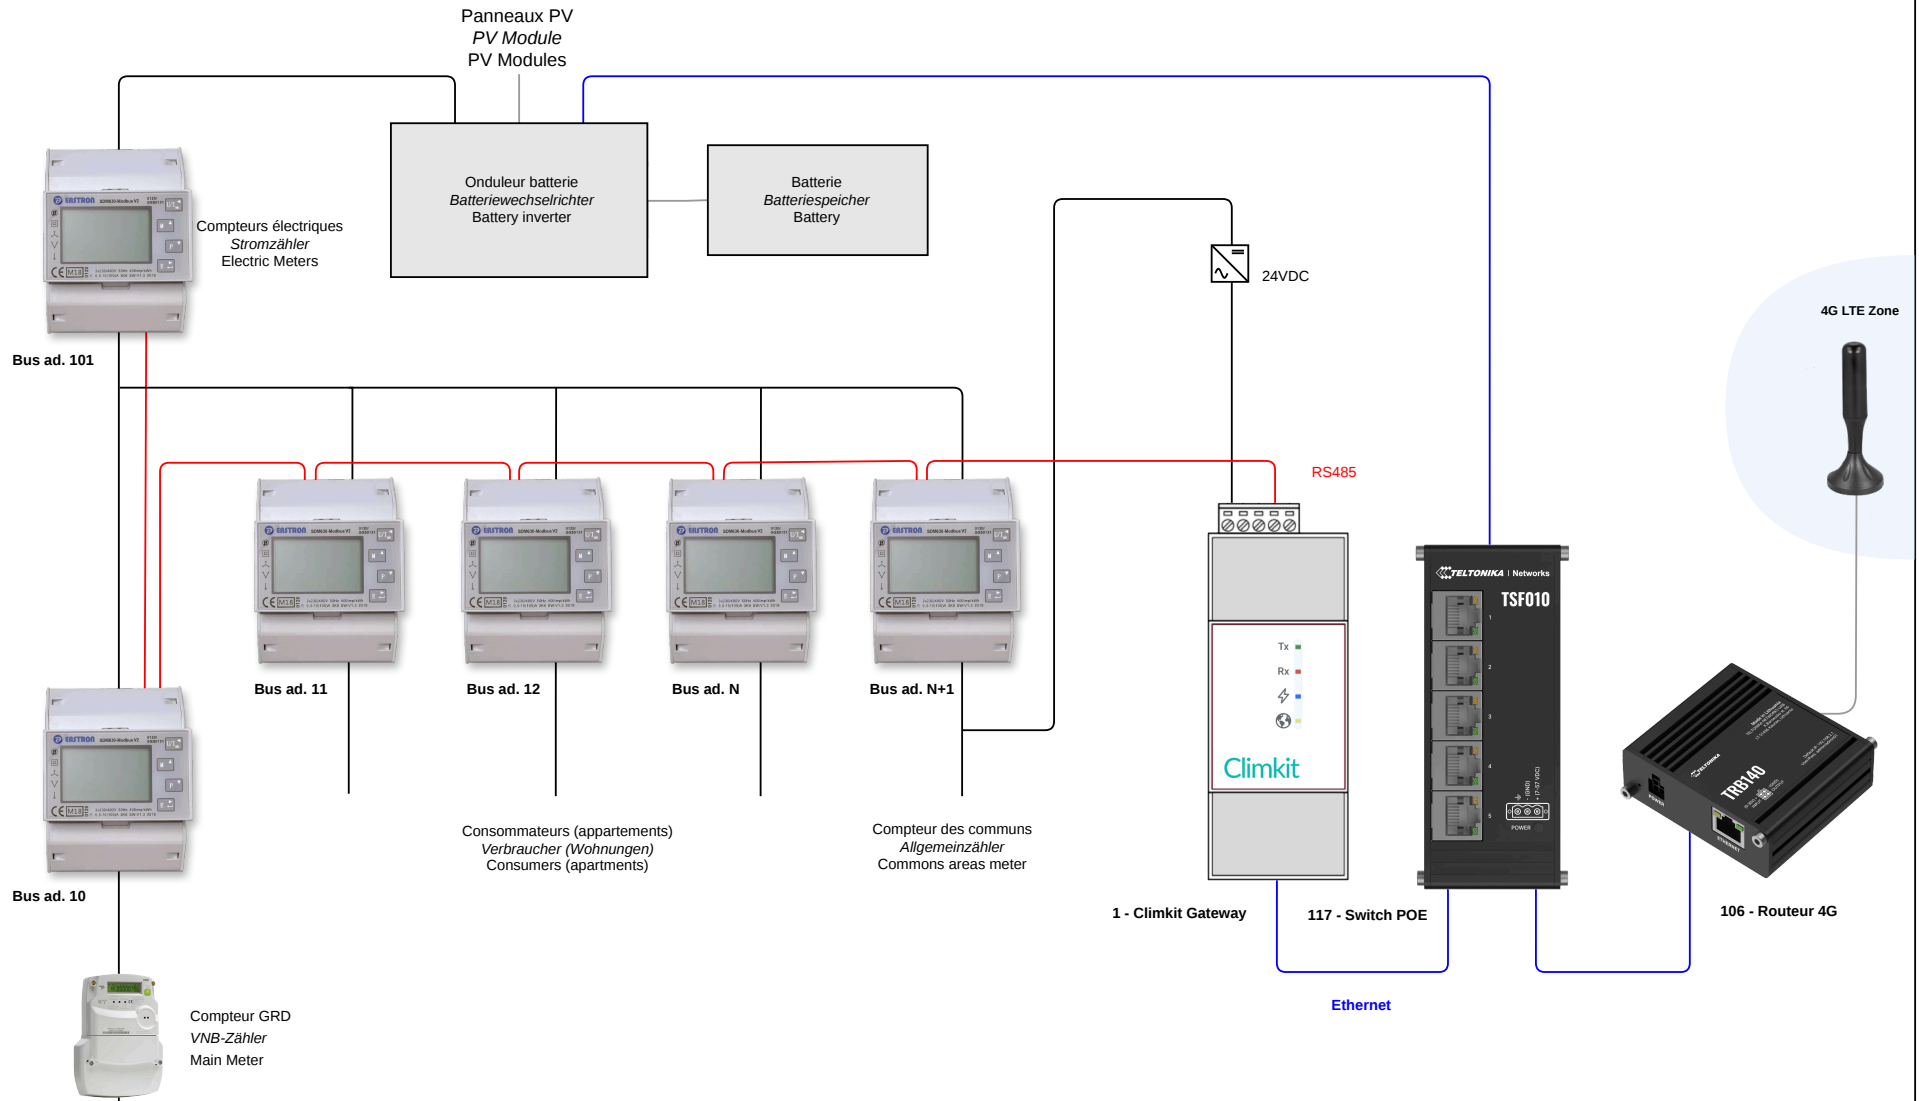

Climkit - Batterie couplage DC - DC gekoppelter Batteriespeicher - DC Coupled Battery

Introduction réseau
Anschlusspunkt Netz
Main Connection

WARNING: The components must be installed by a qualified electrician in accordance with the applicable standards and the manufacturer's instructions. We assume no responsibility for any damage that may be caused during installation.

Climkit

© Climkit SA - docs.climkit.io