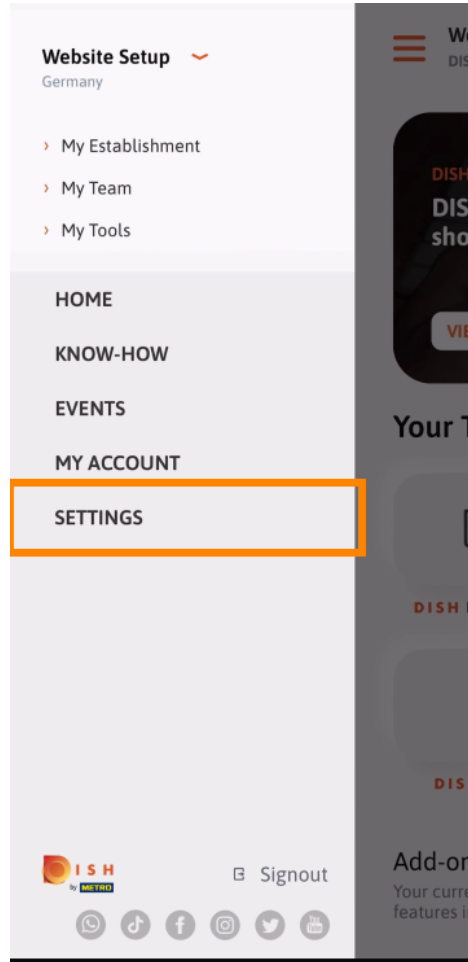

Bildirim ayarlarınızı düzenlemek, hüküm ve koşulları, yasal uyarıyı ve gizlilik politikasını görüntülemek için **ayarlar**a tıklayın .