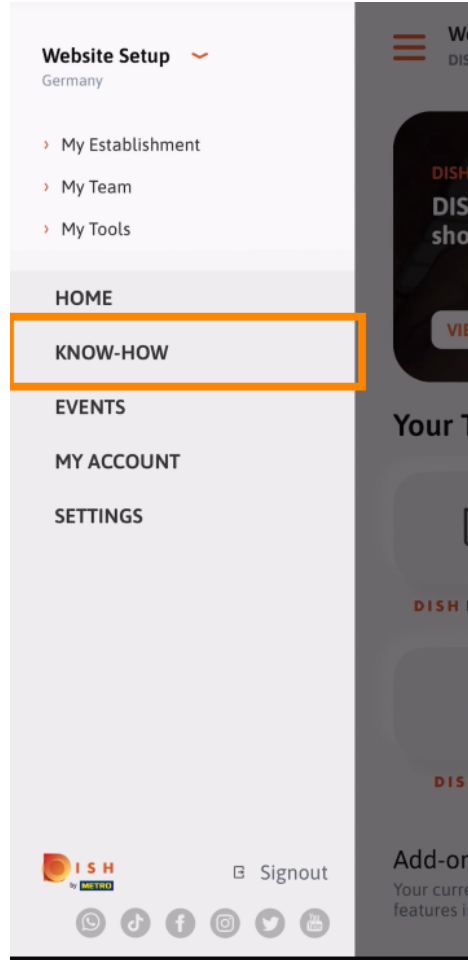

Şu anda DISH mobil uygulamasının açılış sayfasındasınız. Uygulamaya girmek için **oturum aç'a** tıklayın

Dish.co'ya yönlendirileceksiniz. Kimlik bilgilerinizi girin ve **oturum** aç'a tıklayın .

The screenshot shows the login screen of the Dish mobile app. At the top, the time is 09:41 and the URL is sso.dish.co. The screen prompts the user to sign in with their mobile number or email. There are two tabs: "Mobile number" and "Email", with "Email" currently selected. Below the tabs is a text input field for the username or email, followed by a password input field with a toggle for visibility. A "Forgot Password?" link is located to the right of the password field. A prominent orange "Log In" button is centered on the screen. At the bottom, there is a "No Account yet? Sign up" link and a navigation bar with back, forward, and share icons.

Artık DISH mobil uygulamasının **ana ekranındasınız** . Burada araçlarınız ve eklentileriniz hakkında geniş bir genel bakışa sahipsiniz.

 Bir hızlı işlem menüsü açmak için bir **araca** tıklayın .

İlgili isme tıklayarak **aracı** açın .

 Sol üst köşedeki **menü simgesine** tıklayarak yan menüyü açın .

- ❗ **Kuruluş ayrıntılarınızı , ekibinizi** görüntüleyebilir ve düzenleyebilir ve **araçlarınızı** doğrudan uygulamadan **ayarlayabilirsiniz** .

**Know-how'a** tıklayarak yemek ve gastronomi trendleriyle ilgili en son makalelere yönlendirileceksiniz.

**Etkinliklere** tıklayarak , gastronomi endüstrisindeki yaklaşan etkinliklere ilişkin bir genel bakışa yönlendirileceksiniz.