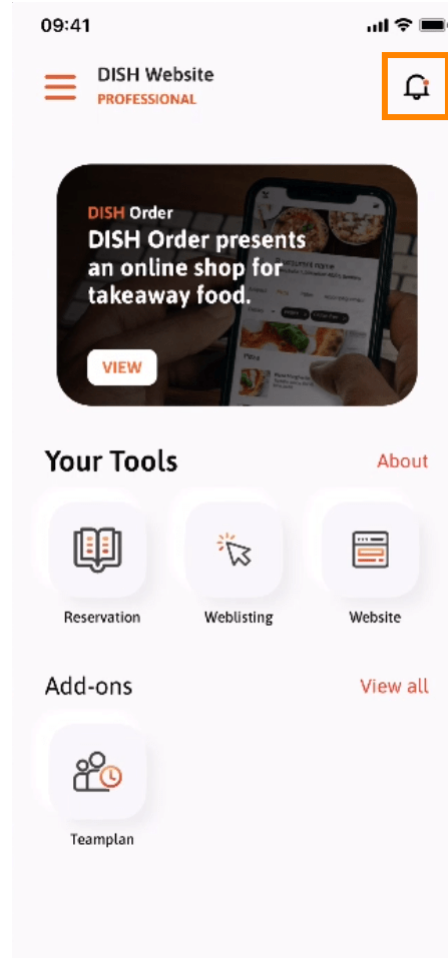

Şu anda DISH mobil uygulamasının açılış sayfasındasınız. Uygulamaya girmek için **oturum aç'a** tıklayın

Dish.co'ya yönlendirileceksiniz. Kimlik bilgilerinizi girin ve **oturum** aç'a tıklayın .

The screenshot shows the login screen of the Dish mobile app. At the top, the time is 09:41 and the URL is sso.dish.co. The screen prompts the user to sign in with their mobile number or email. There are two tabs: "Mobile number" and "Email", with "Email" currently selected. Below the tabs is a text input field for the username or email, followed by a password input field with a toggle for visibility. A "Forgot Password?" link is located to the right of the password field. A prominent orange "Log In" button is centered on the screen. At the bottom, there is a "No Account yet? Sign up" link and a navigation bar with back, forward, and share icons.

Artık DISH mobil uygulamasının **ana ekranındasınız** . Burada araçlarınız ve eklentileriniz hakkında geniş bir genel bakışa sahipsiniz.

 Bir hızlı işlem menüsü açmak için bir **araca** tıklayın .

İlgili isme tıklayarak **aracı** açın .

**Know-how'a** tıklayarak yemek ve gastronomi trendleriyle ilgili en son makalelere yönlendirileceksiniz.

**Etkinliklere** tıklayarak , gastronomi endüstrisindeki yaklaşan etkinliklere ilişkin bir genel bakışa yönlendirileceksiniz.

Sol taraftaki oka tıklayarak ana ekrana dönün .

 Bildirimlerinizi açmak için sağ üst köşedeki **zil simgesine** tıklayın .

 Tüm işletmelerinizle ilgili tüm bildirimler burada görüntülenecektir.

Bu kadar. Artık DISH mobil uygulamasının nasıl yapılandırıldığını ve nasıl kullanılacağını biliyorsunuz.