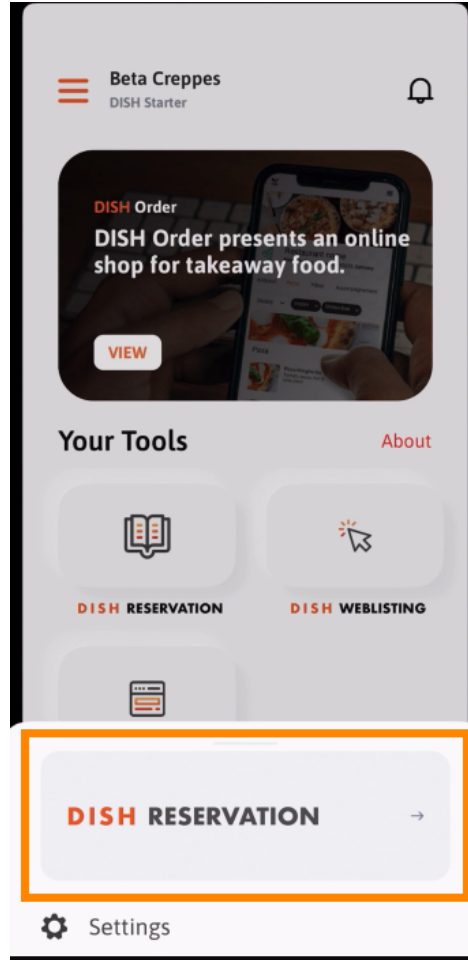

Şu anda DISH mobil uygulamasının açılış sayfasındasınız. Uygulamaya girmek için **oturum aç'a** tıklayın

Dish.co'ya yönlendirileceksiniz. Kimlik bilgilerinizi girin ve **oturum** aç'a tıklayın .

The screenshot shows the login screen of the Dish mobile app. At the top, the time is 09:41 and the URL is sso.dish.co. The screen prompts the user to sign in with their mobile number or email. There are two tabs: "Mobile number" and "Email", with "Email" currently selected. Below the tabs is a text input field for the username or email, followed by a password input field with a toggle for visibility. A "Forgot Password?" link is located to the right of the password field. A prominent orange "Log In" button is centered on the screen. At the bottom, there is a "No Account yet? Sign up" link and a navigation bar with back, forward, and share icons.

Artık DISH mobil uygulamasının **ana ekranındasınız** . Burada araçlarınız ve eklentileriniz hakkında geniş bir genel bakışa sahipsiniz.

 Bir hızlı işlem menüsü açmak için bir **araca** tıklayın .

İlgili isme tıklayarak **aracı** açın .

 Sol üst köşedeki **menü simgesine** tıklayarak yan menüyü açın .

- ❗ **Kuruluş ayrıntılarınızı , ekibinizi** görüntüleyebilir ve düzenleyebilir ve **araçlarınızı** doğrudan uygulamadan **ayarlayabilirsiniz** .