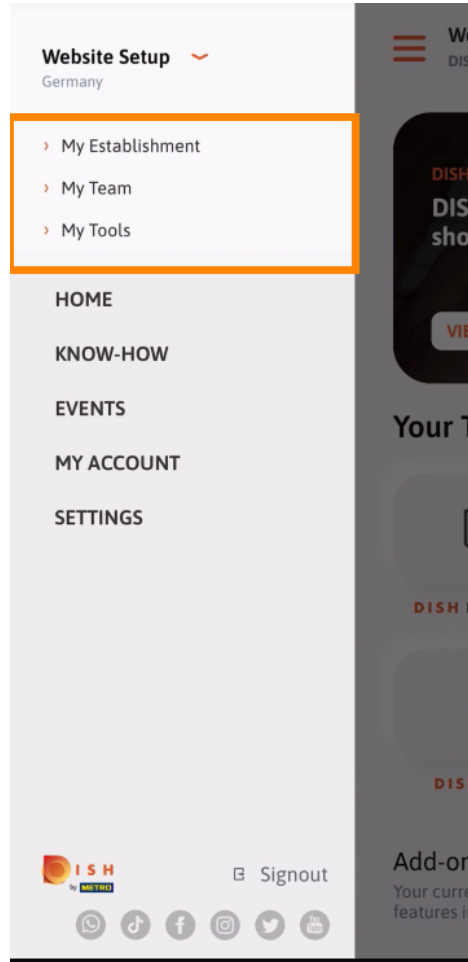

Şu anda DISH mobil uygulamasının açılış sayfasındasınız. Uygulamaya girmek için **oturum aç'a** tıklayın

Dish.co'ya yönlendirileceksiniz. Kimlik bilgilerinizi girin ve **oturum** aç'a tıklayın .

The screenshot shows the login screen of the Dish mobile app. At the top, the time is 09:41 and the URL is sso.dish.co. The screen prompts the user to sign in with their mobile number or email. There are two tabs: "Mobile number" and "Email", with "Email" currently selected. Below the tabs is a text input field for the username or email, followed by a password input field with a toggle for visibility. A "Forgot Password?" link is located to the right of the password field. A prominent orange "Log In" button is centered on the screen. At the bottom, there is a "No Account yet? Sign up" link and a navigation bar with back, forward, and share icons.

Artık DISH mobil uygulamasının **ana ekranındasınız** . Burada araçlarınız ve eklentileriniz hakkında geniş bir genel bakışa sahipsiniz.

 Bir hızlı işlem menüsü açmak için bir **araca** tıklayın .

İlgili isme tıklayarak **aracı** açın .

 Sol üst köşedeki **menü simgesine** tıklayarak yan menüyü açın .

- ❗ **Kuruluş ayrıntılarınızı , ekibinizi** görüntüleyebilir ve düzenleyebilir ve **araçlarınızı** doğrudan uygulamadan **ayarlayabilirsiniz** .