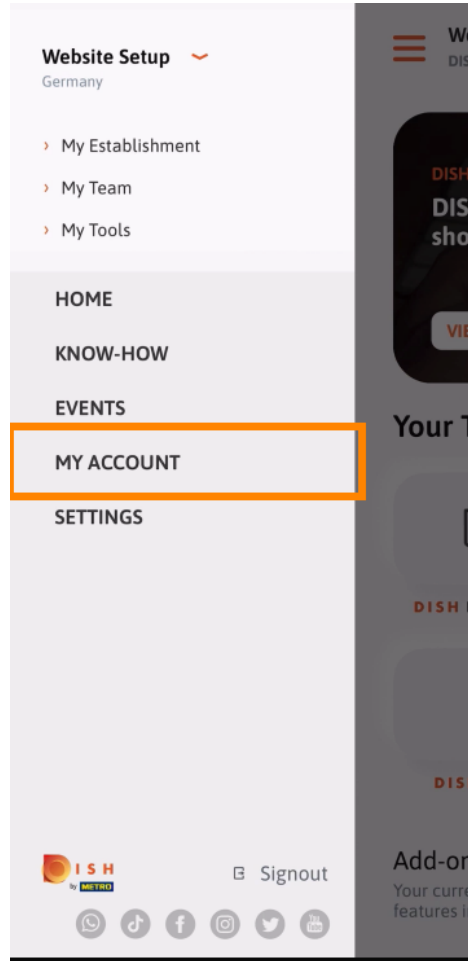

Hesap ayarlarına yönlendirilmek için **hesabıma** tıklayın .