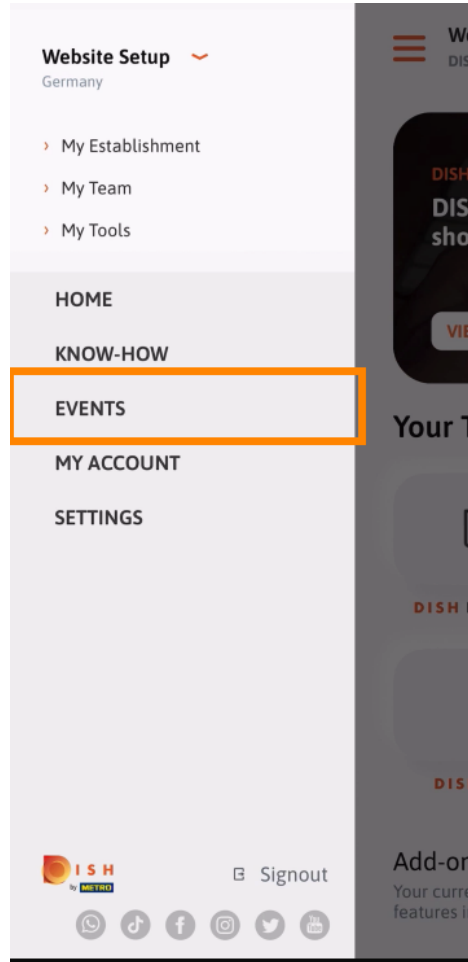

Şu anda DISH mobil uygulamasının açılış sayfasındasınız. Uygulamaya girmek için **oturum aç'a** tıklayın

Dish.co'ya yönlendirileceksiniz. Kimlik bilgilerinizi girin ve **oturum** aç'a tıklayın .

The screenshot shows the login screen of the Dish mobile app. At the top, the time is 09:41 and the URL is sso.dish.co. The screen prompts the user to sign in with their mobile number or email. There are two tabs: "Mobile number" and "Email", with "Email" currently selected. Below the tabs is a text input field for the username or email, followed by a password input field with a toggle for visibility. A "Forgot Password?" link is located to the right of the password field. A prominent orange "Log In" button is centered on the screen. At the bottom, there is a "No Account yet? Sign up" link and a navigation bar with back, forward, and share icons.

Artık DISH mobil uygulamasının **ana ekranındasınız** . Burada araçlarınız ve eklentileriniz hakkında geniş bir genel bakışa sahipsiniz.

 Bir hızlı işlem menüsü açmak için bir **araca** tıklayın .

İlgili isme tıklayarak **aracı** açın .

 Sol üst köşedeki **menü simgesine** tıklayarak yan menüyü açın .

- ❗ **Kuruluş ayrıntılarınızı , ekibinizi** görüntüleyebilir ve düzenleyebilir ve **araçlarınızı** doğrudan uygulamadan **ayarlayabilirsiniz** .

**Know-how'a** tıklayarak yemek ve gastronomi trendleriyle ilgili en son makalelere yönlendirileceksiniz.

**Etkinliklere** tıklayarak , gastronomi endüstrisindeki yaklaşan etkinliklere ilişkin bir genel bakışa yönlendirileceksiniz.