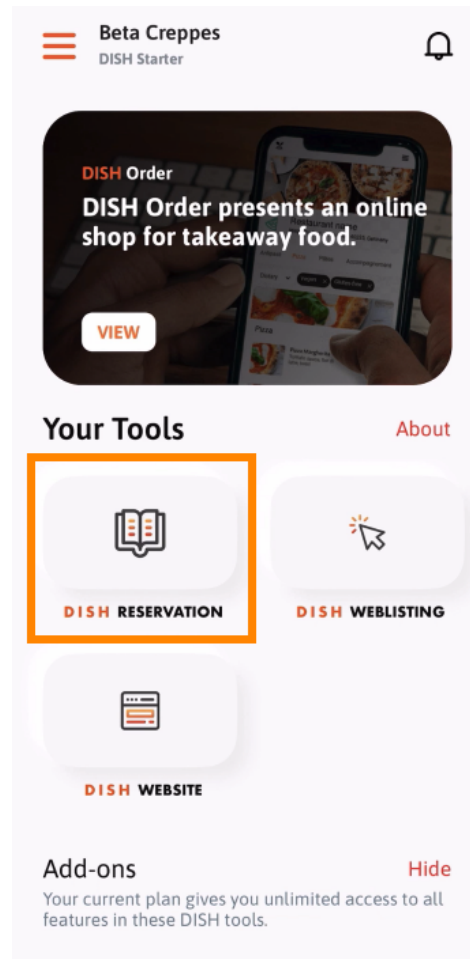

Jelenleg a DISH mobilalkalmazás nyitóoldalán van. Kattintson a **Bejelentkezés** gombra az alkalmazásba való belépéshez.

A rendszer a dish.co oldalra irányítja át. Adja meg hitelesítő adatait, és kattintson a **Bejelentkezés** gombra .

The screenshot shows the login interface of the Dish mobile application. At the top, the status bar displays the time 09:41, signal strength, Wi-Fi, and battery icons. Below the status bar, the browser address bar shows 'Cancel', a lock icon, 'sso.dish.co', 'AA', and a refresh icon. The main heading reads 'Please sign-in to your Dish account using your Mobile number or Email.' There are two tabs: 'Mobile number' and 'Email', with 'Email' being the active tab. Below the tabs is a blurred input field. Underneath is a label 'Username or email' followed by another blurred input field. Below that is a password field with a series of dots and an eye icon to toggle visibility. A 'Forgot Password?' link is positioned to the right of the password field. A prominent orange 'Log In' button is centered below the password field. At the bottom, there is a link for 'No Account yet? Sign up' and a navigation bar with back, forward, and share icons.

- Ön most a DISH mobilalkalmazás **kezdőképernyőjén** van. Itt átfogó áttekintést kap eszközeiről és kiegészítőiről.

 Kattintson egy **eszközre** egy gyors műveleti menü megnyitásához.

 Nyissa meg az **eszközt** a megfelelő névre kattintva.