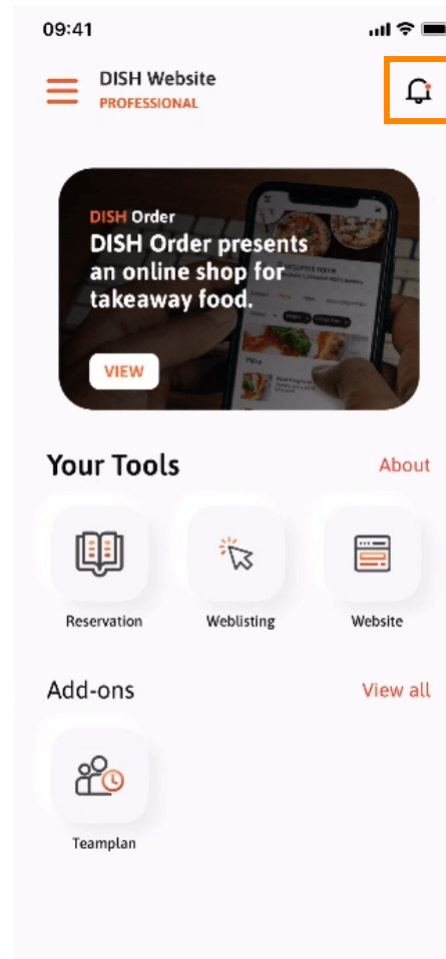

Jelenleg a DISH mobilalkalmazás nyitóoldalán van. Kattintson a **Bejelentkezés** gombra az alkalmazásba való belépéshez.

A rendszer a dish.co oldalra irányítja át. Adja meg hitelesítő adatait, és kattintson a **Bejelentkezés** gombra .

The screenshot shows the login interface of the Dish mobile application. At the top, the status bar displays the time 09:41, signal strength, Wi-Fi, and battery icons. Below the status bar, the browser address bar shows 'Cancel', a lock icon, 'sso.dish.co', 'AA', and a refresh icon. The main heading reads 'Please sign-in to your Dish account using your Mobile number or Email.' There are two tabs: 'Mobile number' and 'Email', with 'Email' being the active tab. Below the tabs is a blurred input field. Underneath is a label 'Username or email' followed by another blurred input field. Below that is a password field with a series of dots and an eye icon to toggle visibility. A 'Forgot Password?' link is positioned to the right of the password field. A prominent orange 'Log In' button is centered below the password field. At the bottom, there is a link for 'No Account yet? Sign up' and a navigation bar with back, forward, and share icons.

- Ön most a DISH mobilalkalmazás **kezdőképernyőjén** van. Itt átfogó áttekintést kap eszközeiről és kiegészítőiről.

 Kattintson egy **eszközre** egy gyors műveleti menü megnyitásához.

 Nyissa meg az **eszközt** a megfelelő névre kattintva.

 A **bal oldali nyílra** kattintva térjen vissza a kezdőképernyőre .

Az értesítések megnyitásához kattintson a jobb felső sarokban lévő **csengő ikonra** .

Itt fog megjelenni az összes létesítményével kapcsolatos összes értesítés.