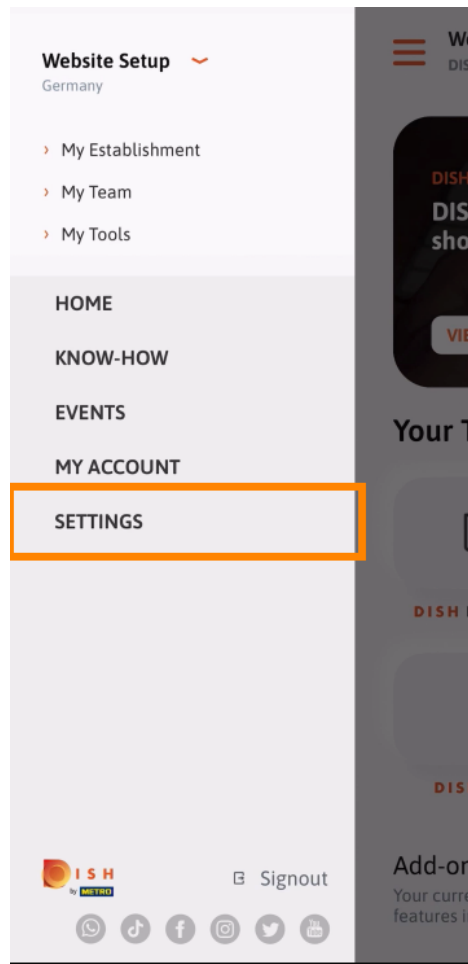

Az értesítési beállítások szerkesztéséhez, az általános szerződési feltételek, a jogi nyilatkozat és az adatvédelmi szabályzat megtekintéséhez kattintson a **Beállítások** elemre .