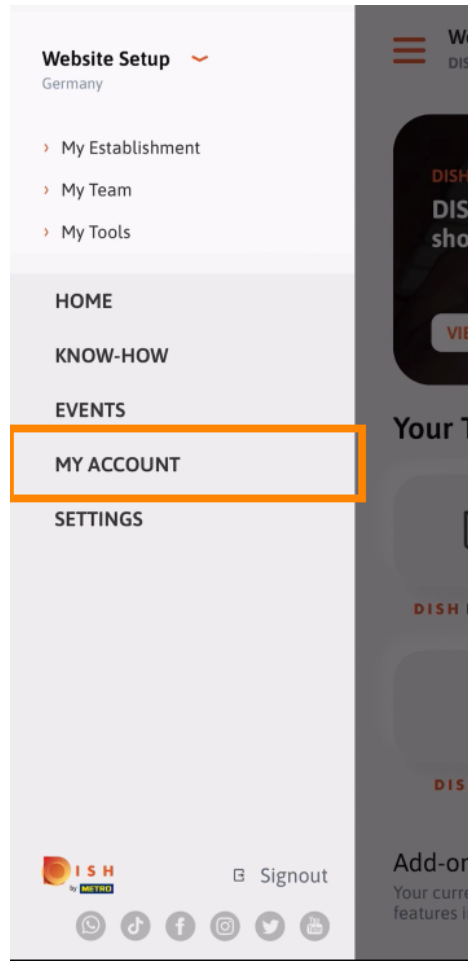

The screenshot shows the login interface of the Dish mobile application. At the top, the status bar displays the time 09:41, signal strength, Wi-Fi, and battery icons. Below the status bar, the browser address bar shows 'Cancel', a lock icon, 'sso.dish.co', 'AA', and a refresh icon. The main heading reads 'Please sign-in to your Dish account using your Mobile number or Email.' There are two tabs: 'Mobile number' and 'Email', with 'Email' being the active tab. Below the tabs is a blurred input field. Underneath is a label 'Username or email' followed by another blurred input field. Below that is a password field with a series of dots and an eye icon to toggle visibility. A 'Forgot Password?' link is positioned to the right of the password field. A prominent orange 'Log In' button is centered below the password field. At the bottom, there is a link for 'No Account yet? Sign up' and a navigation bar with back, forward, and share icons.

- Ön most a DISH mobilalkalmazás **kezdőképernyőjén** van. Itt átfogó áttekintést kap eszközeiről és kiegészítőiről.

 Kattintson egy **eszközre** egy gyors műveleti menü megnyitásához.

 Nyissa meg az **eszközt** a megfelelő névre kattintva.

 Nyissa meg az oldalsó menüt a bal felső sarokban található **menü ikonra** kattintva .

Közvetlenül az alkalmazásból megtekintheti és szerkesztheti a **létesítmény adatait** , **a csapatot**, és **beállíthatja az eszközöket** .

A **know-how**-ra kattintva eljuthat a legfrissebb élelmiszer- és gasztronómiai trendekre vonatkozó cikkekhez.

Az **eseményekre** kattintva áttekintheti a gasztronómiai ágazat közelgő eseményeit.

 Kattintson **fiókom** kap irányul, hogy a fiók beállításait.