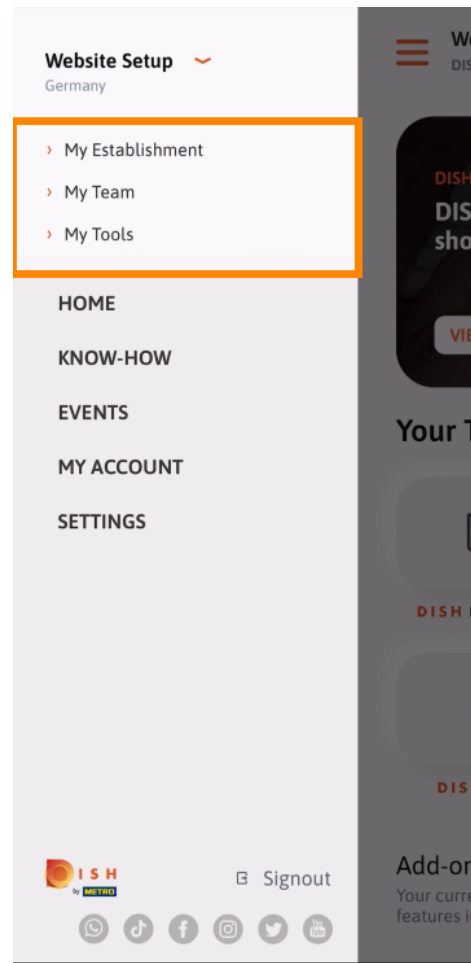

Jelenleg a DISH mobilalkalmazás nyitóoldalán van. Kattintson a **Bejelentkezés** gombra az alkalmazásba való belépéshez.

A rendszer a dish.co oldalra irányítja át. Adja meg hitelesítő adatait, és kattintson a **Bejelentkezés** gombra .

The screenshot shows the login interface of the Dish mobile application. At the top, the status bar displays the time 09:41, signal strength, Wi-Fi, and battery icons. Below the status bar, the browser address bar shows 'Cancel', a lock icon, 'sso.dish.co', 'AA', and a refresh icon. The main heading reads 'Please sign-in to your Dish account using your Mobile number or Email.' There are two tabs: 'Mobile number' and 'Email', with 'Email' being the active tab. Below the tabs is a blurred input field. Underneath is a label 'Username or email' followed by another blurred input field. Below that is a password field with a series of dots and an eye icon to toggle visibility. A 'Forgot Password?' link is positioned to the right of the password field. A prominent orange 'Log In' button is centered below the password field. At the bottom, there is a link for 'No Account yet? Sign up' and a navigation bar with back, forward, and share icons.

- Ön most a DISH mobilalkalmazás **kezdőképernyőjén** van. Itt átfogó áttekintést kap eszközeiről és kiegészítőiről.

 Kattintson egy **eszközre** egy gyors műveleti menü megnyitásához.

 Nyissa meg az **eszközt** a megfelelő névre kattintva.

 Nyissa meg az oldalsó menüt a bal felső sarokban található **menü ikonra** kattintva .

Közvetlenül az alkalmazásból megtekintheti és szerkesztheti a **létesítmény adatait** , **a csapatot**, és **beállíthatja az eszközöket** .