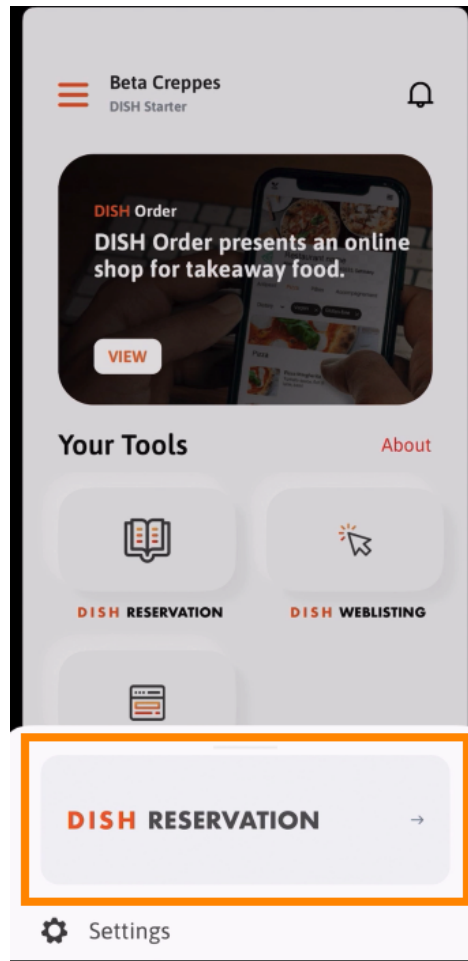

Jelenleg a DISH mobilalkalmazás nyitóoldalán van. Kattintson a **Bejelentkezés** gombra az alkalmazásba való belépéshez.

A rendszer a dish.co oldalra irányítja át. Adja meg hitelesítő adatait, és kattintson a **Bejelentkezés** gombra .

The screenshot shows the login interface of the Dish mobile application. At the top, the status bar displays the time 09:41, signal strength, Wi-Fi, and battery icons. Below the status bar, the browser address bar shows 'Cancel', a lock icon, 'sso.dish.co', 'AA', and a refresh icon. The main heading reads 'Please sign-in to your Dish account using your Mobile number or Email.' There are two tabs: 'Mobile number' and 'Email', with 'Email' being the active tab. Below the tabs is a blurred input field. Underneath is a label 'Username or email' followed by another blurred input field. Below that is a password field with a series of dots and an eye icon to toggle visibility. A 'Forgot Password?' link is positioned to the right of the password field. A prominent orange 'Log In' button is centered below the password field. At the bottom, there is a link for 'No Account yet? Sign up' and a navigation bar with back, forward, and share icons.

- Ön most a DISH mobilalkalmazás **kezdőképernyőjén** van. Itt átfogó áttekintést kap eszközeiről és kiegészítőiről.

 Kattintson egy **eszközre** egy gyors műveleti menü megnyitásához.

 Nyissa meg az **eszközt** a megfelelő névre kattintva.

 Nyissa meg az oldalsó menüt a bal felső sarokban található **menü ikonra** kattintva .

Közvetlenül az alkalmazásból megtekintheti és szerkesztheti a **létesítmény adatait** , **a csapatot**, és **beállíthatja az eszközöket** .