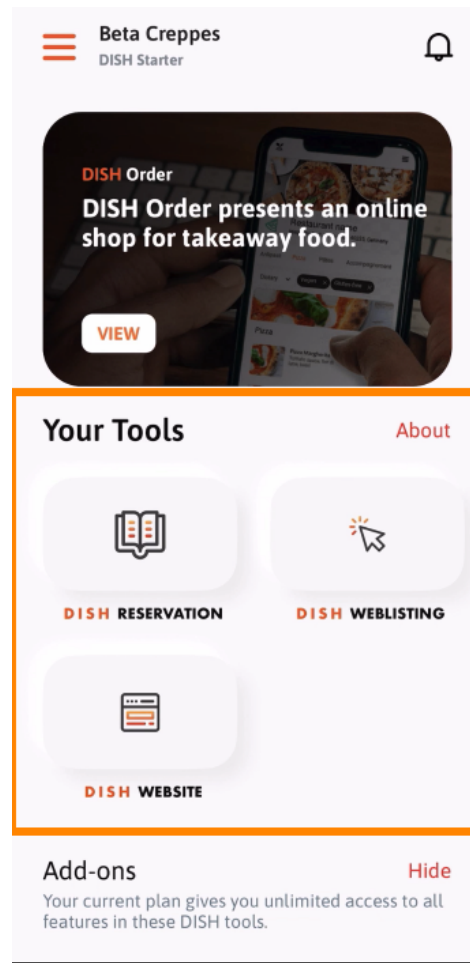

Jelenleg a DISH mobilalkalmazás nyitóoldalán van. Kattintson a **Bejelentkezés** gombra az alkalmazásba való belépéshez.

A rendszer a dish.co oldalra irányítja át. Adja meg hitelesítő adatait, és kattintson a **Bejelentkezés** gombra .

The screenshot shows the login interface of the Dish mobile application. At the top, the status bar displays the time 09:41, signal strength, Wi-Fi, and battery icons. Below the status bar, the browser address bar shows 'Cancel', a lock icon, 'sso.dish.co', 'AA', and a refresh icon. The main heading reads 'Please sign-in to your Dish account using your Mobile number or Email.' There are two tabs: 'Mobile number' and 'Email', with 'Email' being the active tab. Below the tabs is a blurred input field. Underneath is a label 'Username or email' followed by another blurred input field. Below that is a password field with a series of dots and an eye icon to toggle visibility. A 'Forgot Password?' link is positioned to the right of the password field. A prominent orange 'Log In' button is centered below the password field. At the bottom, there is a link for 'No Account yet? Sign up' and a navigation bar with back, forward, and share icons.

- Ön most a DISH mobilalkalmazás **kezdőképernyőjén** van. Itt átfogó áttekintést kap eszközeiről és kiegészítőiről.

 Kattintson egy **eszközre** egy gyors műveleti menü megnyitásához.

 Nyissa meg az **eszközt** a megfelelő névre kattintva.