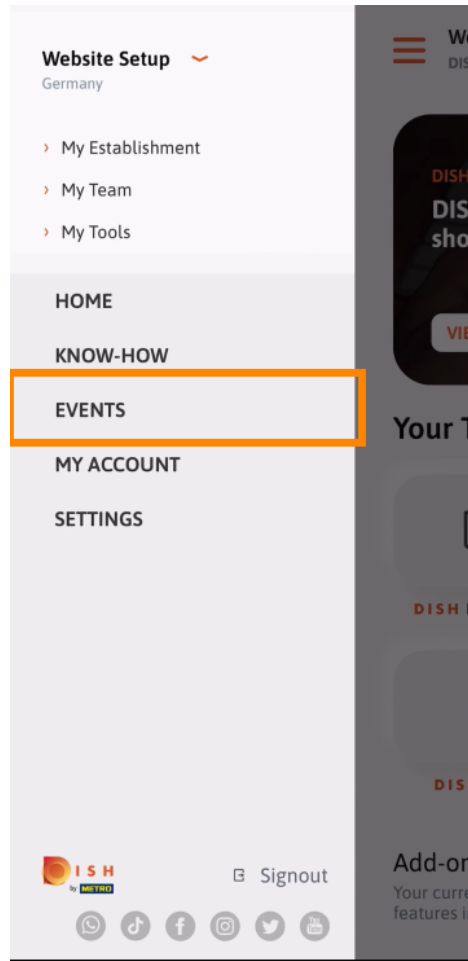

The screenshot shows the login interface of the Dish mobile application. At the top, the status bar displays the time 09:41, signal strength, Wi-Fi, and battery icons. Below the status bar, the browser address bar shows 'Cancel', a lock icon, 'sso.dish.co', 'AA', and a refresh icon. The main heading reads 'Please sign-in to your Dish account using your Mobile number or Email.' There are two tabs: 'Mobile number' and 'Email', with 'Email' being the active tab. Below the tabs is a blurred input field. Underneath is a label 'Username or email' followed by another blurred input field. Below that is a password field with a series of dots and an eye icon to toggle visibility. A 'Forgot Password?' link is positioned to the right of the password field. A prominent orange 'Log In' button is centered below the password field. At the bottom, there is a link for 'No Account yet? Sign up' and a navigation bar with back, forward, and share icons.

- Ön most a DISH mobilalkalmazás **kezdőképernyőjén** van. Itt átfogó áttekintést kap eszközeiről és kiegészítőiről.

 Kattintson egy **eszközre** egy gyors műveleti menü megnyitásához.

 Nyissa meg az **eszközt** a megfelelő névre kattintva.

 Nyissa meg az oldalsó menüt a bal felső sarokban található **menü ikonra** kattintva .

Közvetlenül az alkalmazásból megtekintheti és szerkesztheti a **létesítmény adatait** , **a csapatot**, és **beállíthatja az eszközöket** .

A **know-how**-ra kattintva eljuthat a legfrissebb élelmiszer- és gasztronómiai trendekre vonatkozó cikkekhez.

Az **eseményekre** kattintva áttekintheti a gasztronómiai ágazat közelgő eseményeit.

 Kattintson **fiókom** kap irányul, hogy a fiók beállításait.