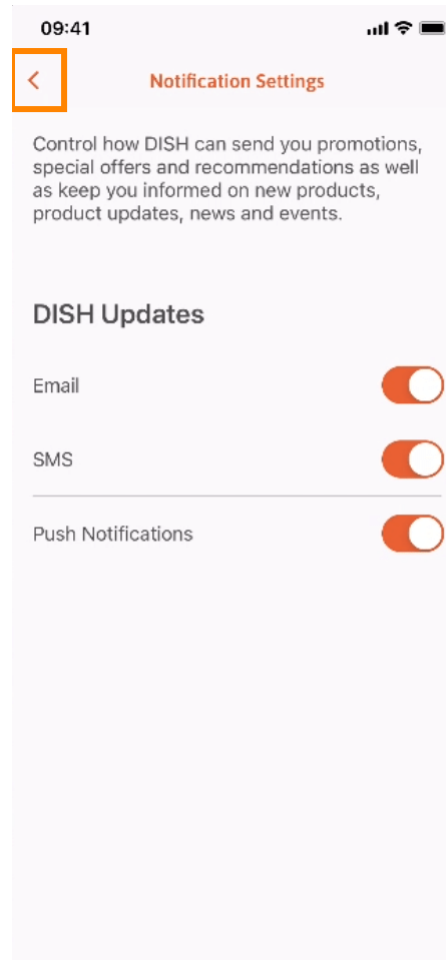

Jelenleg a DISH mobilalkalmazás nyitóoldalán van. Kattintson a **Bejelentkezés** gombra az alkalmazásba való belépéshez.

A rendszer a dish.co oldalra irányítja át. Adja meg hitelesítő adatait, és kattintson a **Bejelentkezés** gombra .

The screenshot shows the login interface of the Dish mobile application. At the top, the status bar displays the time 09:41, signal strength, Wi-Fi, and battery icons. Below the status bar, the browser address bar shows 'Cancel', a lock icon, 'sso.dish.co', 'AA', and a refresh icon. The main heading reads 'Please sign-in to your Dish account using your Mobile number or Email.' There are two tabs: 'Mobile number' and 'Email', with 'Email' being the active tab. Below the tabs is a blurred input field. Underneath is a label 'Username or email' followed by another blurred input field. Below that is a password field with a series of dots and an eye icon to toggle visibility. A 'Forgot Password?' link is positioned to the right of the password field. A prominent orange 'Log In' button is centered below the password field. At the bottom, there is a link for 'No Account yet? Sign up' and a navigation bar with back, forward, and share icons.

- Ön most a DISH mobilalkalmazás **kezdőképernyőjén** van. Itt átfogó áttekintést kap eszközeiről és kiegészítőiről.

 Kattintson egy **eszközre** egy gyors műveleti menü megnyitásához.

 Nyissa meg az **eszközt** a megfelelő névre kattintva.

 A **bal oldali nyílra** kattintva térjen vissza a kezdőképernyőre .

Az értesítések megnyitásához kattintson a jobb felső sarokban lévő **csengő ikonra** .

Itt fog megjelenni az összes létesítményével kapcsolatos összes értesítés.