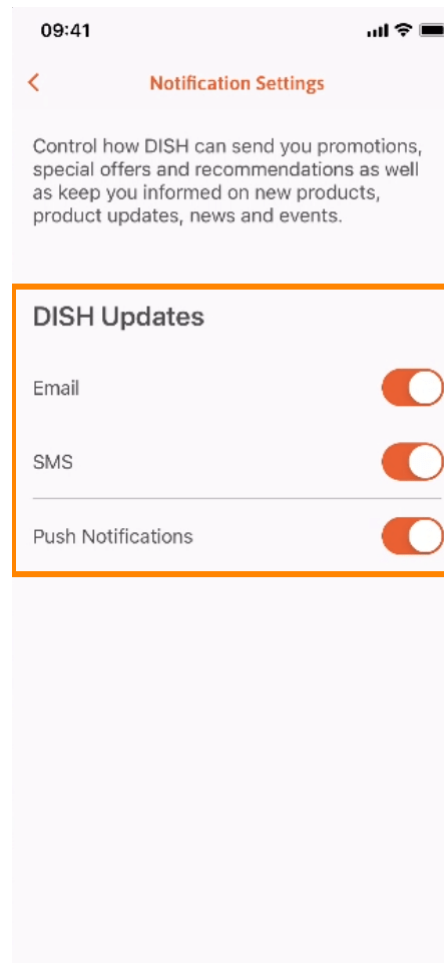

Aktiválja a **kívánt módszert** a promóciókkal, különleges ajánlatokkal, ajánlásokkal, valamint új termékekkel és frissítésekkel kapcsolatos értesítésekhez.