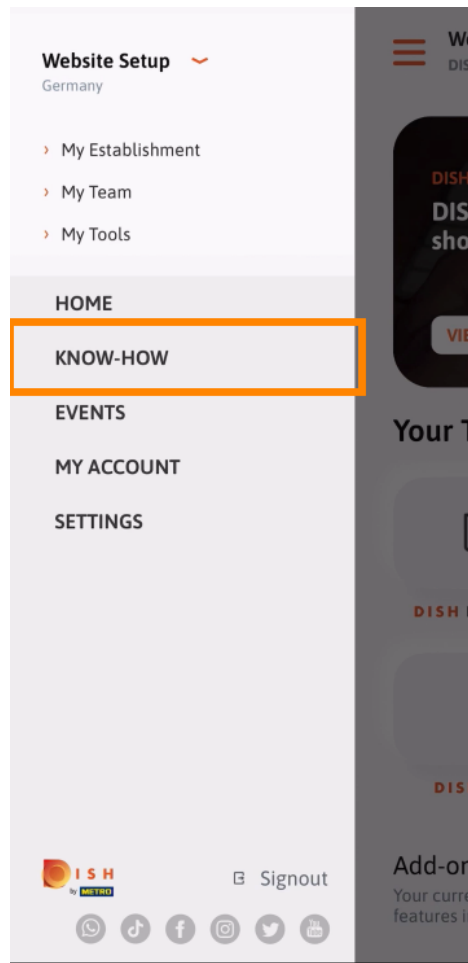

The screenshot shows the login interface of the Dish mobile application. At the top, the status bar displays the time 09:41, signal strength, Wi-Fi, and battery icons. Below the status bar, the browser address bar shows 'Cancel', a lock icon, 'sso.dish.co', 'AA', and a refresh icon. The main heading reads 'Please sign-in to your Dish account using your Mobile number or Email.' There are two tabs: 'Mobile number' and 'Email', with 'Email' being the active tab. Below the tabs is a blurred input field. Underneath is a label 'Username or email' followed by another blurred input field. Below that is a password field with a series of dots and an eye icon to toggle visibility. A 'Forgot Password?' link is positioned to the right of the password field. A prominent orange 'Log In' button is centered below the password field. At the bottom, there is a link for 'No Account yet? Sign up' and a navigation bar with back, forward, and share icons.

- Ön most a DISH mobilalkalmazás **kezdőképernyőjén** van. Itt átfogó áttekintést kap eszközeiről és kiegészítőiről.

 Kattintson egy **eszközre** egy gyors műveleti menü megnyitásához.

 Nyissa meg az **eszközt** a megfelelő névre kattintva.

 Nyissa meg az oldalsó menüt a bal felső sarokban található **menü ikonra** kattintva .

Közvetlenül az alkalmazásból megtekintheti és szerkesztheti a **létesítmény adatait** , **a csapatot**, és **beállíthatja az eszközöket** .

A **know-how**-ra kattintva eljuthat a legfrissebb élelmiszer- és gasztronómiai trendekre vonatkozó cikkekhez.

Az **eseményekre** kattintva áttekintheti a gasztronómiai ágazat közelgő eseményeit.

 Kattintson **fiókom** kap irányul, hogy a fiók beállításait.