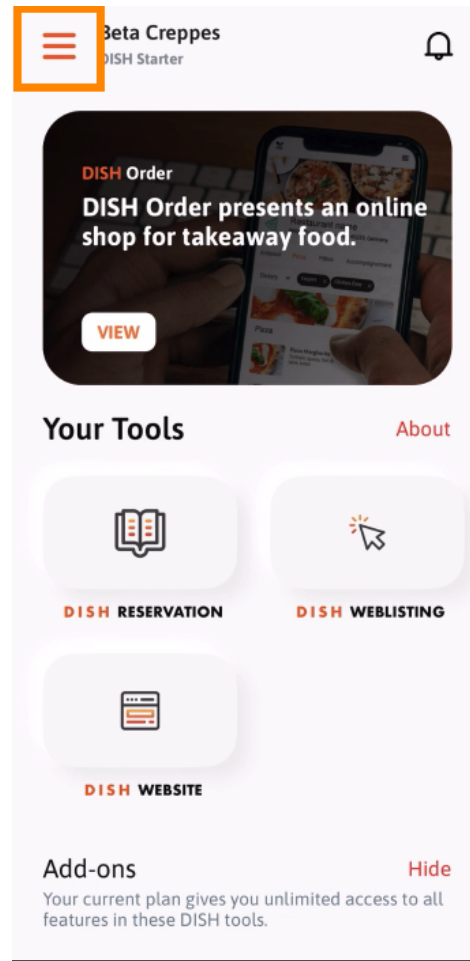

The screenshot shows the login interface of the Dish mobile application. At the top, the status bar displays the time 09:41, signal strength, Wi-Fi, and battery icons. Below the status bar, the browser address bar shows 'Cancel', a lock icon, 'sso.dish.co', 'AA', and a refresh icon. The main heading reads 'Please sign-in to your Dish account using your Mobile number or Email.' There are two tabs: 'Mobile number' and 'Email', with 'Email' being the active tab. Below the tabs is a blurred input field. Underneath is a label 'Username or email' followed by another blurred input field. Below that is a password field with a series of dots and an eye icon to toggle visibility. A 'Forgot Password?' link is positioned to the right of the password field. A prominent orange 'Log In' button is centered below the password field. At the bottom, there is a link for 'No Account yet? Sign up' and a navigation bar with back, forward, and share icons.

- Ön most a DISH mobilalkalmazás **kezdőképernyőjén** van. Itt átfogó áttekintést kap eszközeiről és kiegészítőiről.

 Kattintson egy **eszközre** egy gyors műveleti menü megnyitásához.

 Nyissa meg az **eszközt** a megfelelő névre kattintva.

 Nyissa meg az oldalsó menüt a bal felső sarokban található **menü ikonra** kattintva .

Közvetlenül az alkalmazásból megtekintheti és szerkesztheti a **létesítmény adatait** , **a csapatot**, és **beállíthatja az eszközöket** .

A **know-how**-ra kattintva eljuthat a legfrissebb élelmiszer- és gasztronómiai trendekre vonatkozó cikkekhez.

Az **eseményekre** kattintva áttekintheti a gasztronómiai ágazat közelgő eseményeit.

 Kattintson **fiókom** kap irányul, hogy a fiók beállításait.