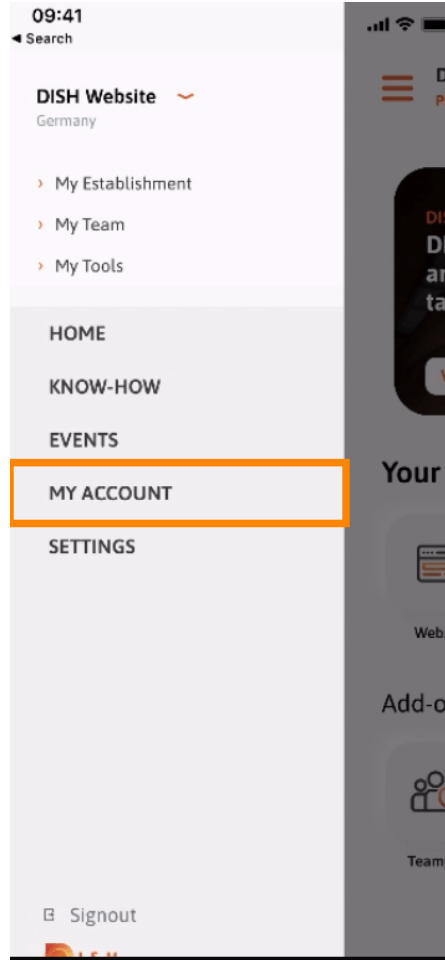

İlk adım, DISH mobil uygulamasını açmak ve sol üst köşedeki **menü simgesine** tıklamaktır .

 Daha sonra üzerine tıklayın **hesabımı** hesap bilgilerinizi açmak için.

 Parolanızı deęiştirmek için **yıldız sembollerine** tıklayın .

Yeni řifrenizi giriniz. Not: řifre en az sekiz karakter uzunluęunda olmalıdır.

09:41

Search

Change Password

Choose a password

Password show

Confirm password show

Change Password