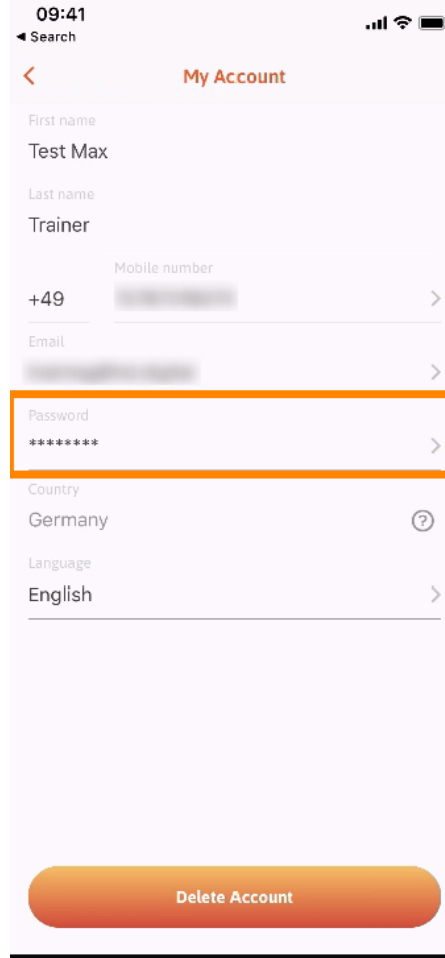

İlk adım, DISH mobil uygulamasını açmak ve sol üst köşedeki **menü simgesine** tıklamaktır .

 Daha sonra üzerine tıklayın **hesabımı** hesap bilgilerinizi açmak için.

 Parolanızı deęiştirmek için **yıldız sembollerine** tıklayın .

Yeni řifrenizi giriniz. Not: řifre en az sekiz karakter uzunluęunda olmalıdır.

09:41

Search

Change Password

Choose a password

Password show

Confirm password show

Change Password