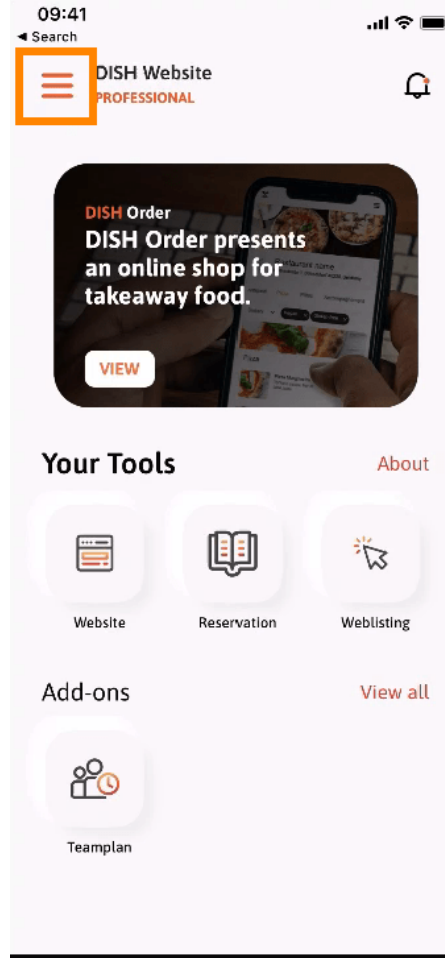

İlk adım, DISH mobil uygulamasını açmak ve sol üst köşedeki **menü simgesine** tıklamaktır .

 Daha sonra üzerine tıklayın **hesabımı** hesap bilgilerinizi açmak için.

 Parolanızı deęiştirmek için **yıldız sembollerine** tıklayın .