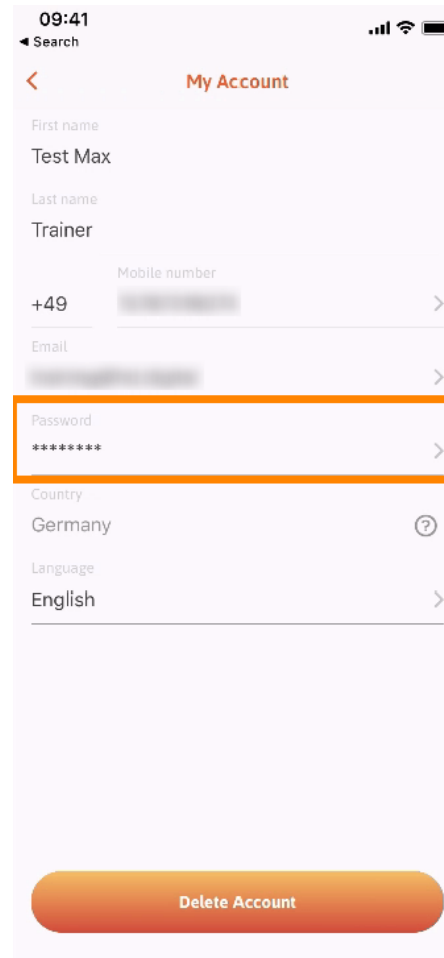

Prvým krokom je otvorenie mobilnej aplikácie DISH a kliknutie na **ikonu ponuky** v ľavom hornom rohu.

 Potom kliknite na **môj účet** a otvorte informácie o svojom účte.

 Ak chcete zmeniť heslo, kliknite na **symboly hviezdičiek**.

Zadajte svoje nové heslo. Poznámka: Heslo musí mať aspoň osem znakov.

09:41

Search

Change Password

Choose a password

Password show

Confirm password show

Change Password