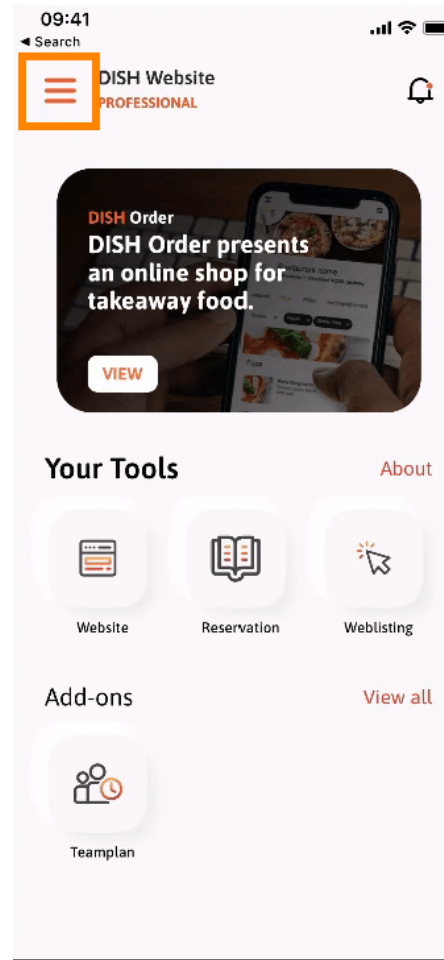

Prvým krokom je otvorenie mobilnej aplikácie DISH a kliknutie na **ikonu ponuky** v ľavom hornom rohu.

 Potom kliknite na **môj účet** a otvorte informácie o svojom účte.

 Ak chcete zmeniť heslo, kliknite na **symboly hviezdičiek**.

Zadajte svoje nové heslo. Poznámka: Heslo musí mať aspoň osem znakov.

09:41

Search

Change Password

Choose a password

Password show

Confirm password show

Change Password