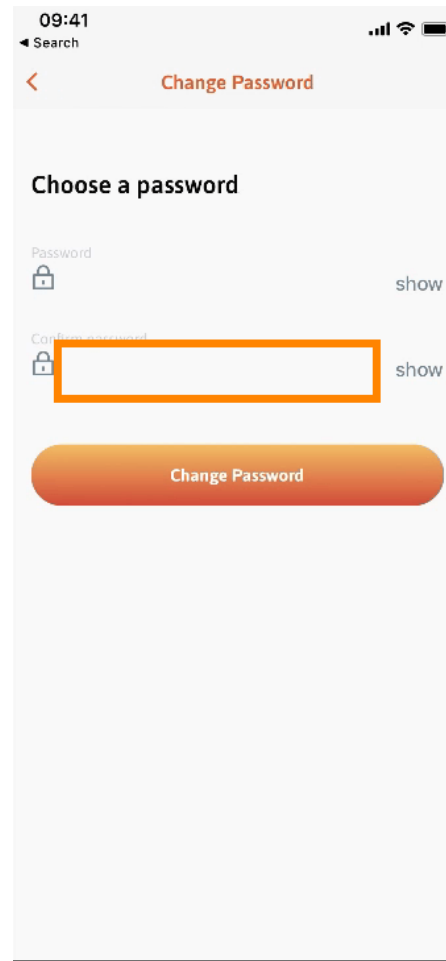

Znova zadajte svoje **nové heslo** , aby ste ho potvrdili.