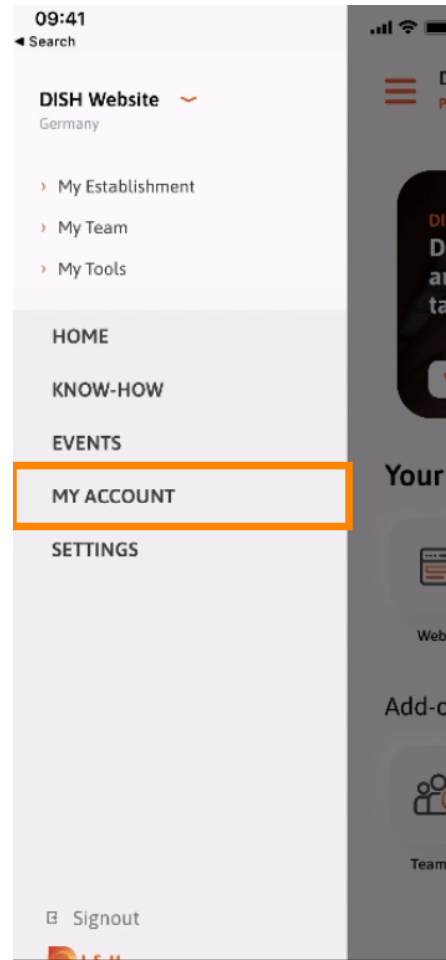

Prvým krokom je otvorenie mobilnej aplikácie DISH a kliknutie na **ikonu ponuky** v ľavom hornom rohu.

 Potom kliknite na **môj účet** a otvorte informácie o svojom účte.

 Ak chcete zmeniť heslo, kliknite na **symboly hviezdičiek**.

Zadajte svoje nové heslo. Poznámka: Heslo musí mať aspoň osem znakov.

09:41

Search

Change Password

Choose a password

Password show

Confirm password show

Change Password