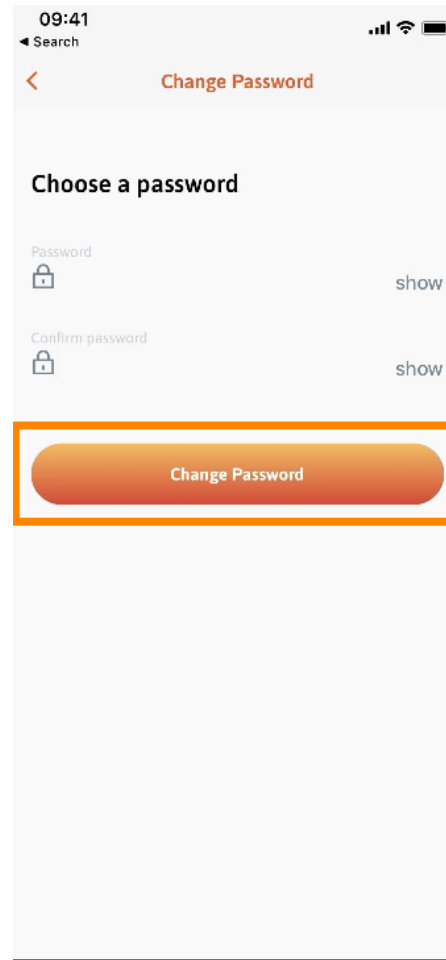

Dokončíte proces a kliknite na **Zmeniť heslo**.