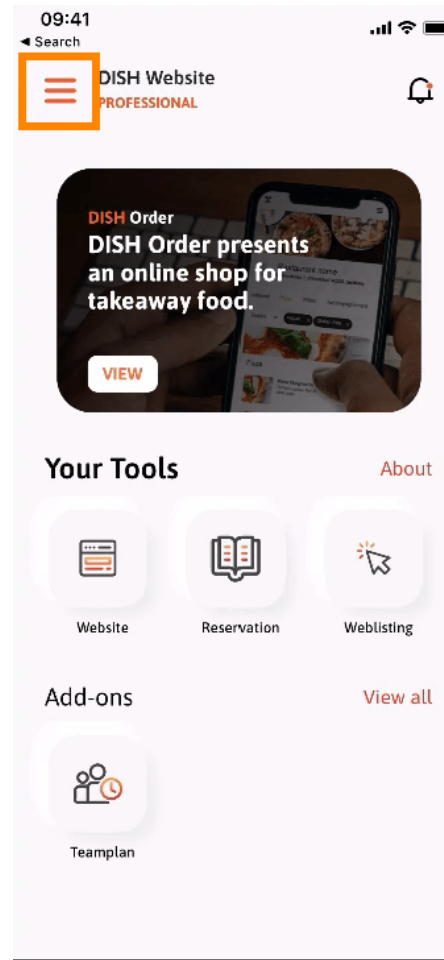

Prvním krokem je otevřít mobilní aplikaci DISH a kliknout na **ikonu nabídky** v levém horním rohu.

 Poté kliknutím na **můj účet** otevřete informace o svém účtu.

 Pro změnu hesla klikněte na **symboly hvězdiček**.

T Zadejte své nové heslo. Poznámka: Heslo musí mít alespoň osm znaků.

09:41

◀ Search

Change Password

Choose a password

🔒 Password show

🔒 Confirm password show

Change Password