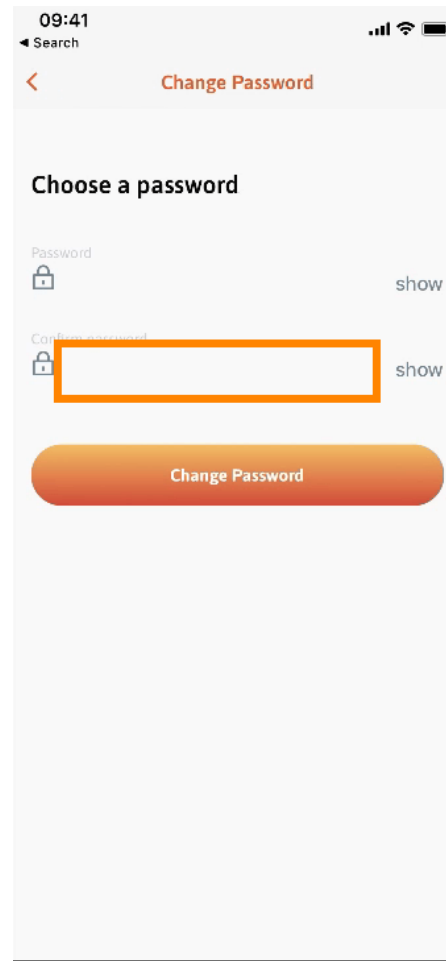

Zadejte své **nové heslo** znovu, abyste jej potvrdili.