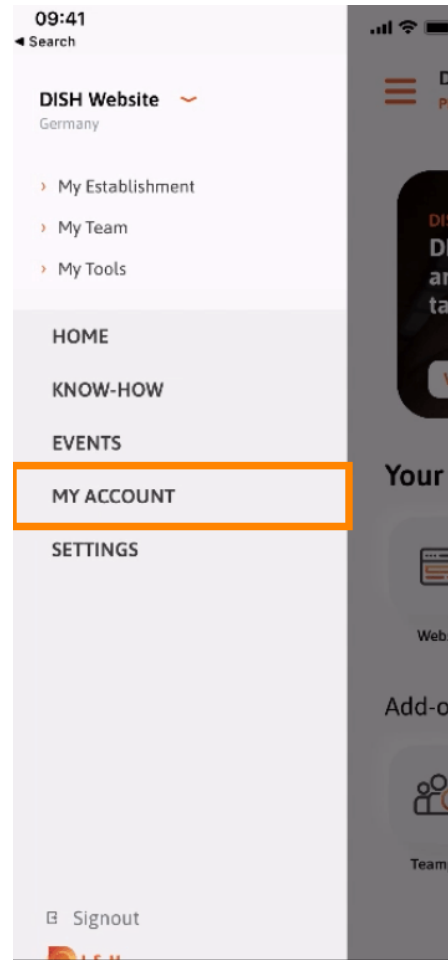

Prvním krokem je otevřít mobilní aplikaci DISH a kliknout na **ikonu nabídky** v levém horním rohu.

 Poté kliknutím na **můj účet** otevřete informace o svém účtu.

 Pro změnu hesla klikněte na **symboly hvězdiček**.

T Zadejte své nové heslo. Poznámka: Heslo musí mít alespoň osm znaků.

09:41

◀ Search

Change Password

Choose a password

🔒 Password show

🔒 Confirm password show

Change Password