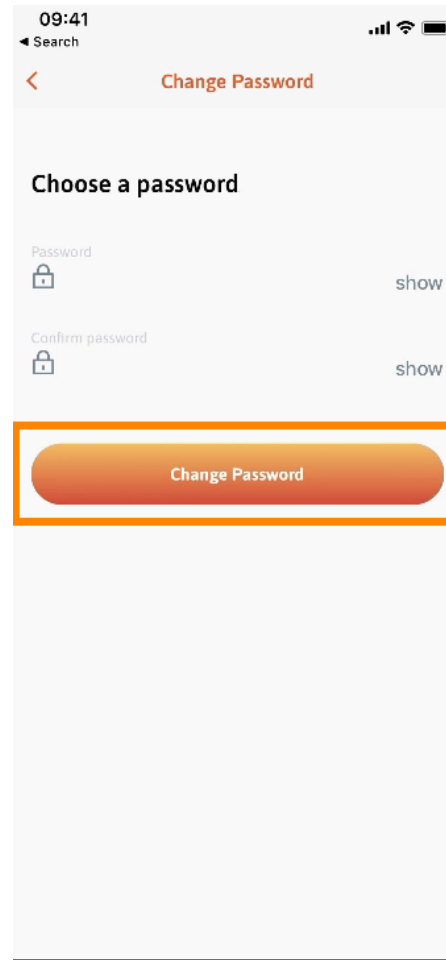

Dokončete proces a klikněte na **změnit heslo** .