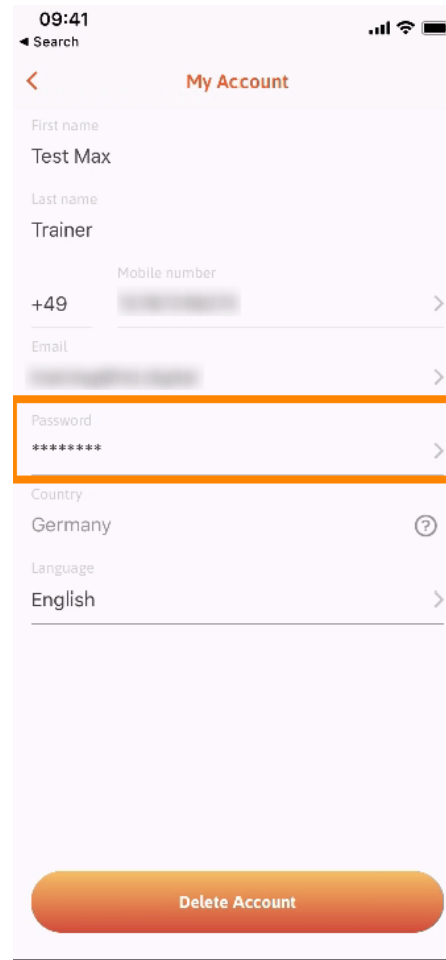

Prvním krokem je otevřít mobilní aplikaci DISH a kliknout na **ikonu nabídky** v levém horním rohu.

 Poté kliknutím na **můj účet** otevřete informace o svém účtu.

 Pro změnu hesla klikněte na **symboly hvězdiček**.

T Zadejte své nové heslo. Poznámka: Heslo musí mít alespoň osm znaků.

09:41

◀ Search

Change Password

Choose a password

🔒 Password show

🔒 Confirm password show

Change Password