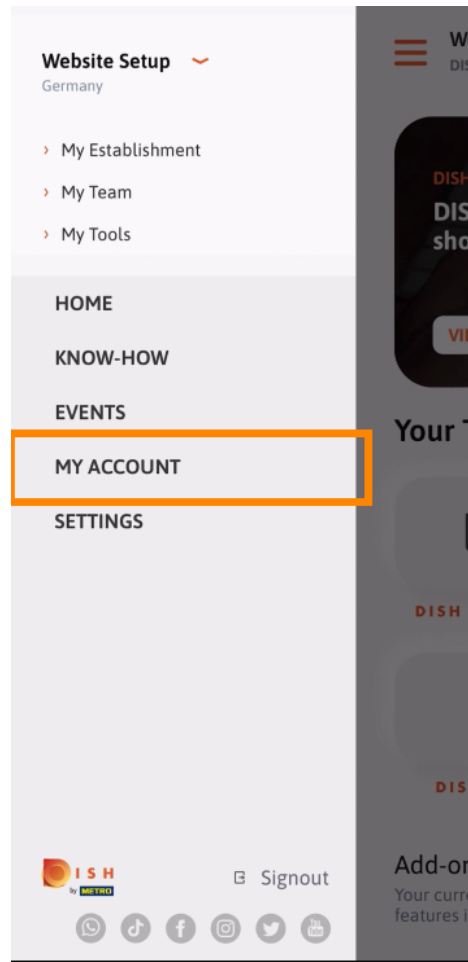

 Primul pas este să deschideți aplicația mobilă DISH și să faceți clic pe **pictograma meniului**.

 Selectați **contul meu** pentru a vă deschide informațiile.

Acum puteți edita detaliile despre contul dvs. Notă: Faceți clic pe informațiile pe care doriți să le editați.