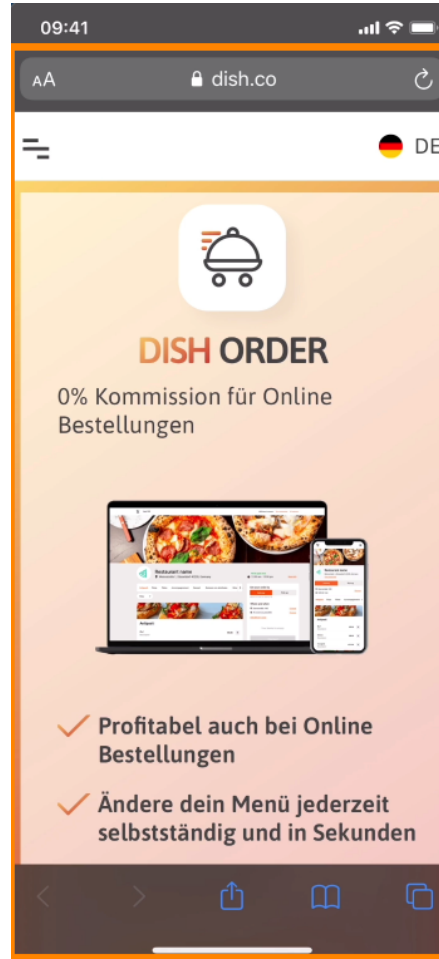

- ⓘ WhatsApp basitçe ziyaret yoluyla destek irtibata etmek [dish.co](https://dish.co) ve sonuna kadar aşağı kaydırın.

Ardından **WhatsApp simgesine** tıklayın .

WhatsApp řimdi cep telefonunuzda ađılacak.