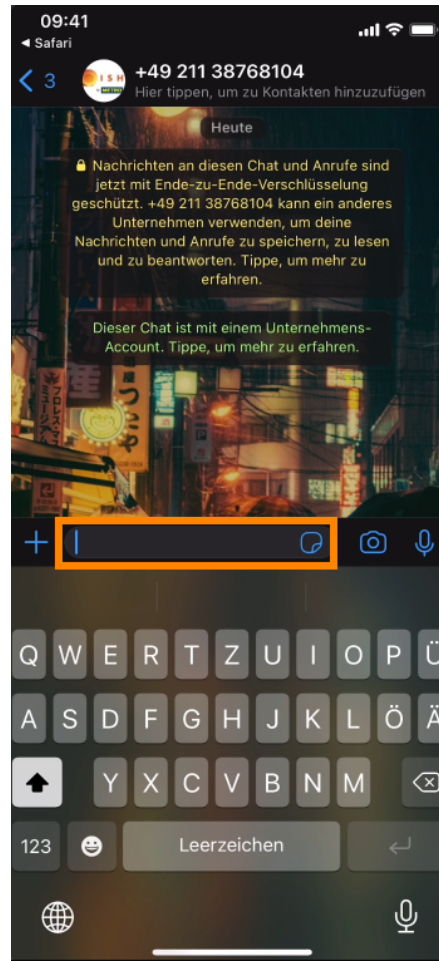

- ⓘ WhatsApp basitçe ziyaret yoluyla destek irtibata etmek [dish.co](https://dish.co) ve sonuna kadar aşağı kaydırın.

Ardından **WhatsApp simgesine** tıklayın .

WhatsApp řimdi cep telefonunuzda ađılacak.

Otomatik olarak destek sohbetine yönlendirileceksiniz. Şimdi **isteğinizi** girin .

Ve mesajınızı **gönderin** . Destek ekibimiz en kısa sürede sizinle iletişime geçecektir.