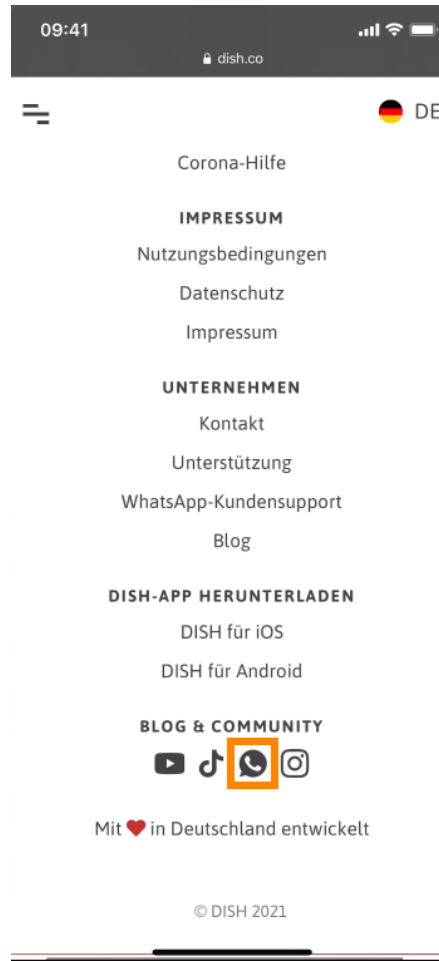

- ⓘ WhatsApp basitçe ziyaret yoluyla destek irtibata etmek [dish.co](https://dish.co) ve sonuna kadar aşağı kaydırın.

Ardından **WhatsApp simgesine** tıklayın .

WhatsApp řimdi cep telefonunuzda ađılacak.

Otomatik olarak destek sohbetine yönlendirileceksiniz. Şimdi **isteğinizi** girin .

Ve mesajınızı **gönderin** . Destek ekibimiz en kısa sürede sizinle iletişime geçecektir.