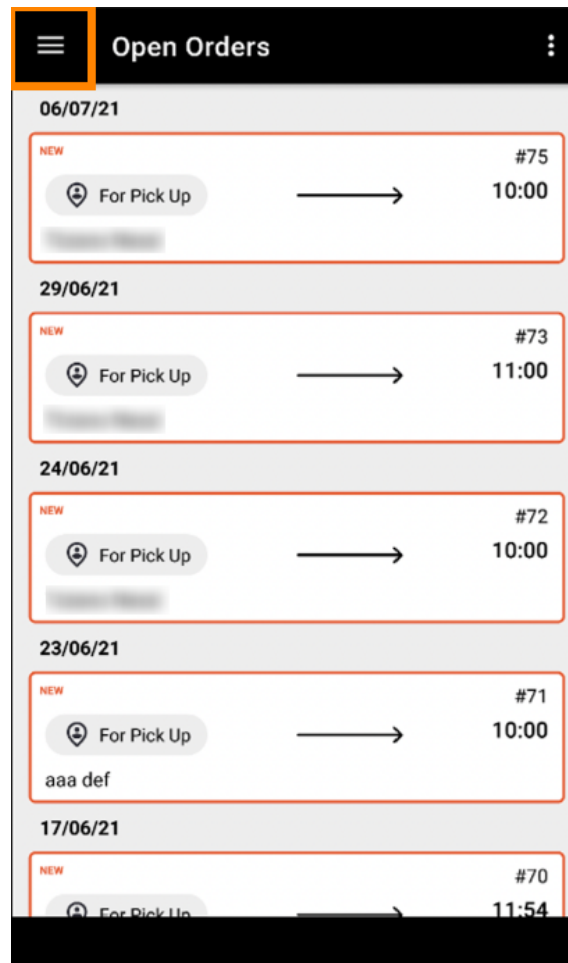

Otevřete terminálovou aplikaci DISH Order. Budete automaticky přesměrováni na otevřené objednávky. Nyní klepněte na **ikonu rozevírací nabídky** pro otevření kategorií.

 Kliknutím vyberte **otevírací dobu** kategorie.

-  Zde si můžete vybrat, zda chcete přijímat objednávky na **doručení** a/nebo **vyzvednutí**.

Na záložce **s hodinami doručení/vyzvednutí** můžete vidět aktuální otevírací dobu.

← Opening Hours

Offer Pickup

Pick-up Days

24/7 DAILY FLEXIBLE

Pick-up Hours

Tuesday

00:00 to 23:59

[Add another](#)

Wednesday

00:00 to 23:59