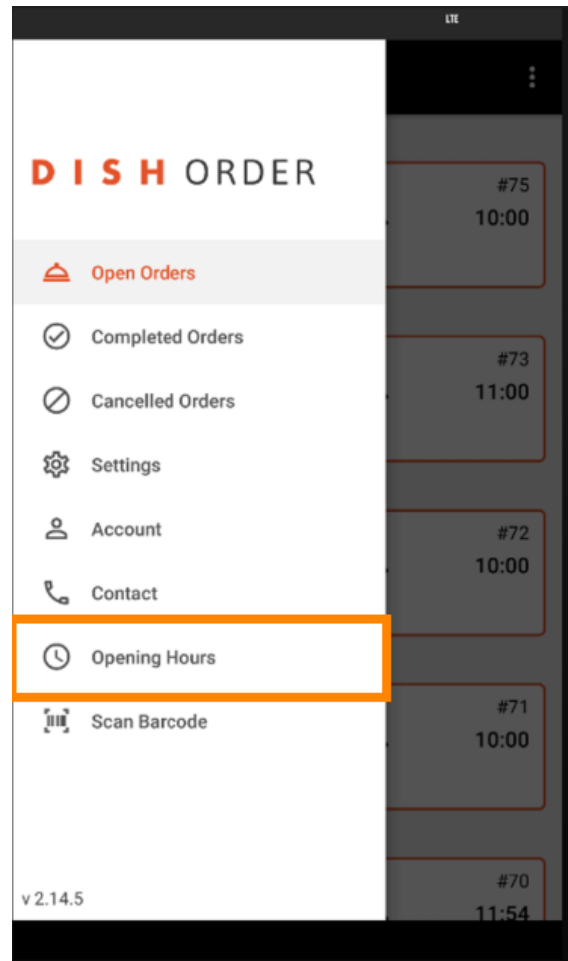

Otevřete terminálovou aplikaci DISH Order. Budete automaticky přesměrováni na otevřené objednávky. Nyní klepněte na **ikonu rozevírací nabídky** pro otevření kategorií.

 Kliknutím vyberte **otevírací dobu** kategorie.

-  Zde si můžete vybrat, zda chcete přijímat objednávky na **doručení** a/nebo **vyzvednutí**.

Na záložce **s hodinami doručení/vyzvednutí** můžete vidět aktuální otevírací dobu.

← Opening Hours

Offer Pickup