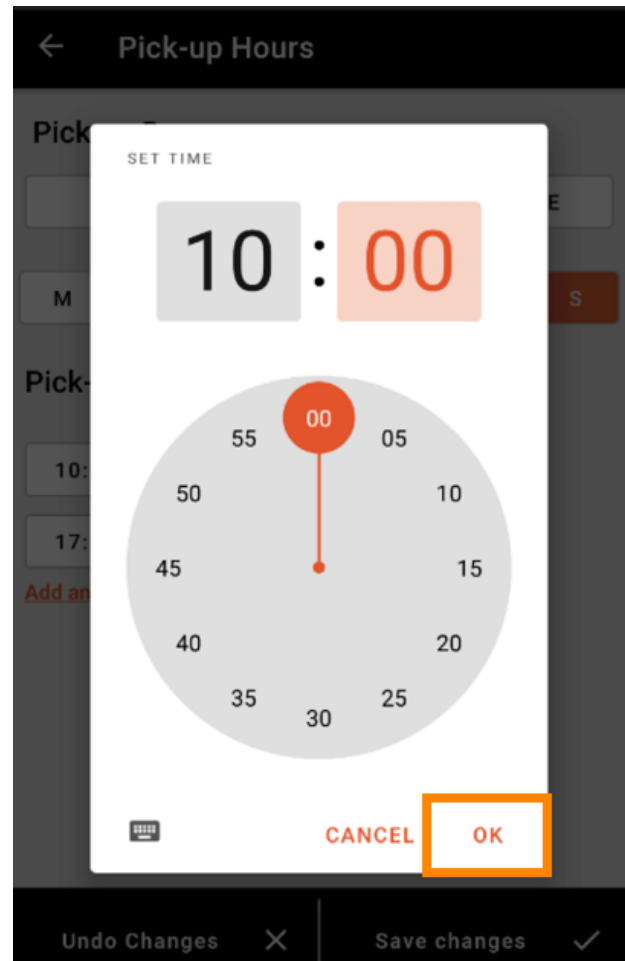

- 1 Vyberte **hodinu** a **minuty** , které chcete zadat, a potvrďte kliknutím na **OK** .