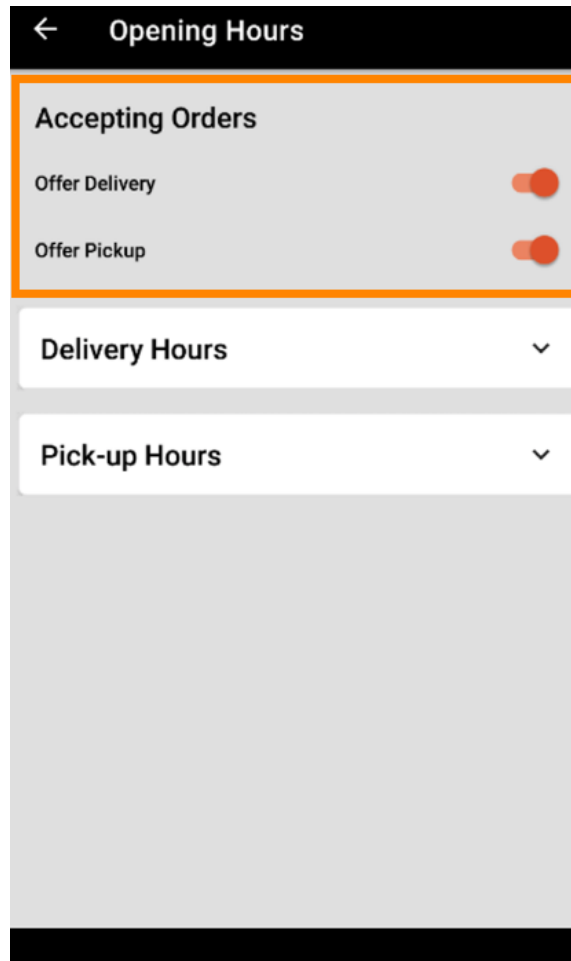

Otevřete terminálovou aplikaci DISH Order. Budete automaticky přesměrováni na otevřené objednávky. Nyní klepněte na **ikonu rozevírací nabídky** pro otevření kategorií.

 Kliknutím vyberte **otevírací dobu** kategorie.

-  Zde si můžete vybrat, zda chcete přijímat objednávky na **doručení** a/nebo **vyzvednutí**.

Na záložce **s hodinami doručení/vyzvednutí** můžete vidět aktuální otevírací dobu.

← Opening Hours

Offer Pickup