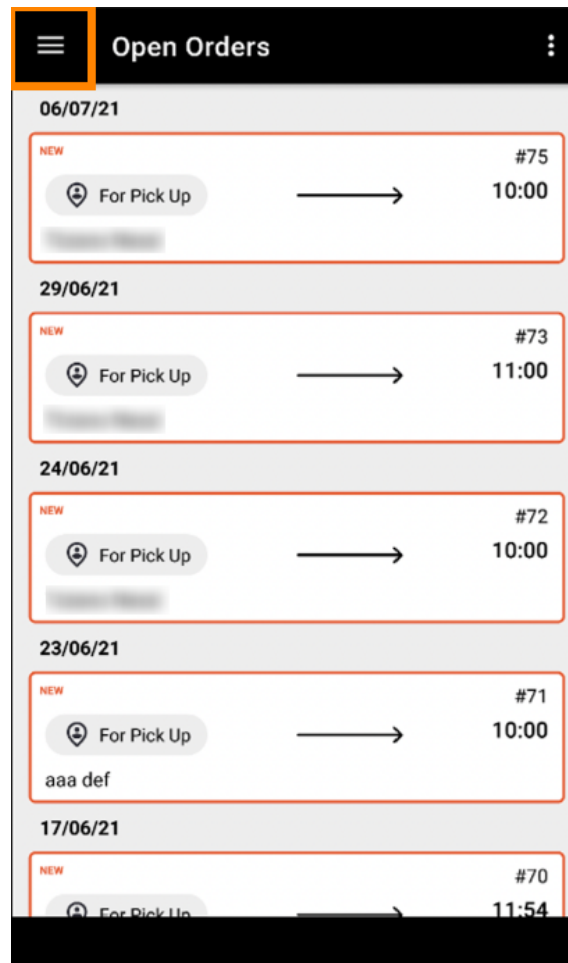

Nyissa meg a DISH Order terminálalkalmazást. Ön automatikusan át lesz irányítva a nyitott rendelésekre. Most érintse meg a **legördülő menü ikonját** a kategóriák megnyitásához.

Kattintson a kategória **nyitvatartási** idejére.

 Itt választhatja ki, hogy **kiszállítási** és/vagy **átvételi rendelést** kíván-e fogadni .

 A szállítási/átvételi idő fölön megtekintheti aktuális nyitvatartását.

← Opening Hours

Offer Pickup

Delivery Hours ▾

Pick-up Hours

Pick-up Days

24/7 DAILY **FLEXIBLE**

Pick-up Hours

Tuesday

00:00 to 23:59

[Add another](#)

Wednesday

Pick-up Days

24/7 DAILY FLEXIBLE

Pick-up Hours

Tuesday

00:00 to 23:59

[Add another](#)

Wednesday

00:00 to 23:59