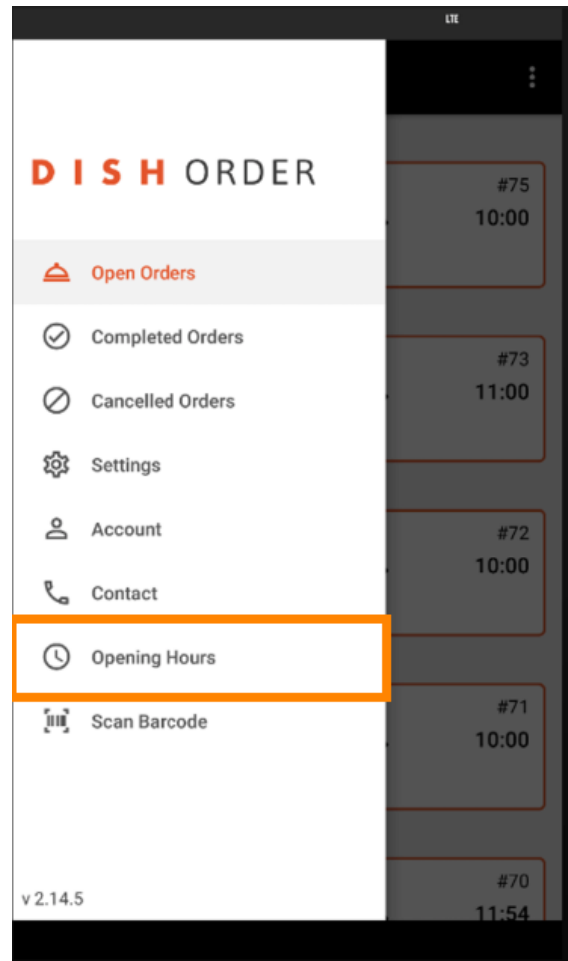

Nyissa meg a DISH Order terminálalkalmazást. Ön automatikusan át lesz irányítva a nyitott rendelésekre. Most érintse meg a **legördülő menü ikonját** a kategóriák megnyitásához.

Kattintson a kategória **nyitvatartási** idejére.