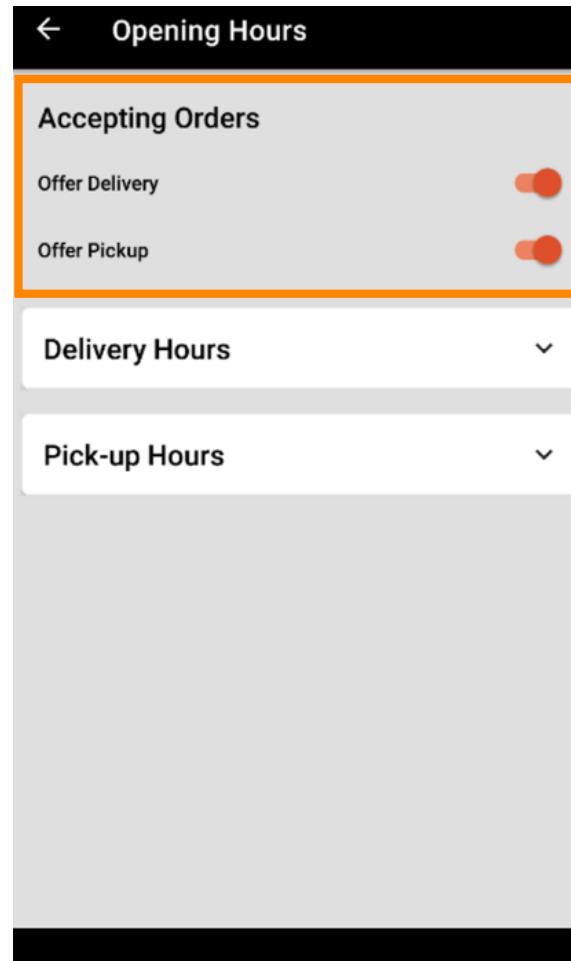

Itt választhatja ki, hogy **kiszállítási** és/vagy **átvételi rendelést** kíván-e fogadni .