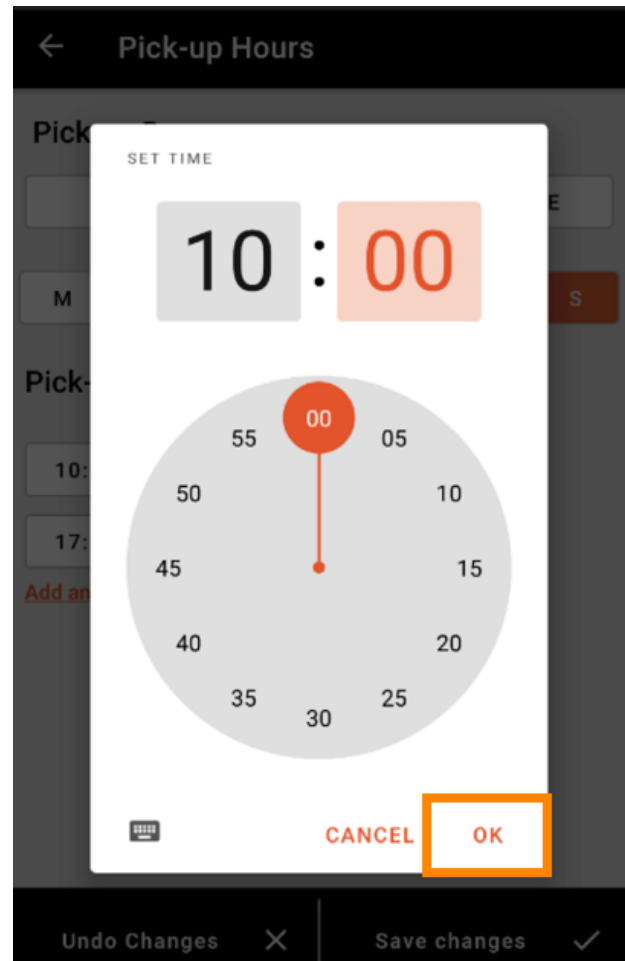

1. Válassza ki a beírni kívánt **órát** és **percet** , majd **erősítse meg az OK gombbal** .