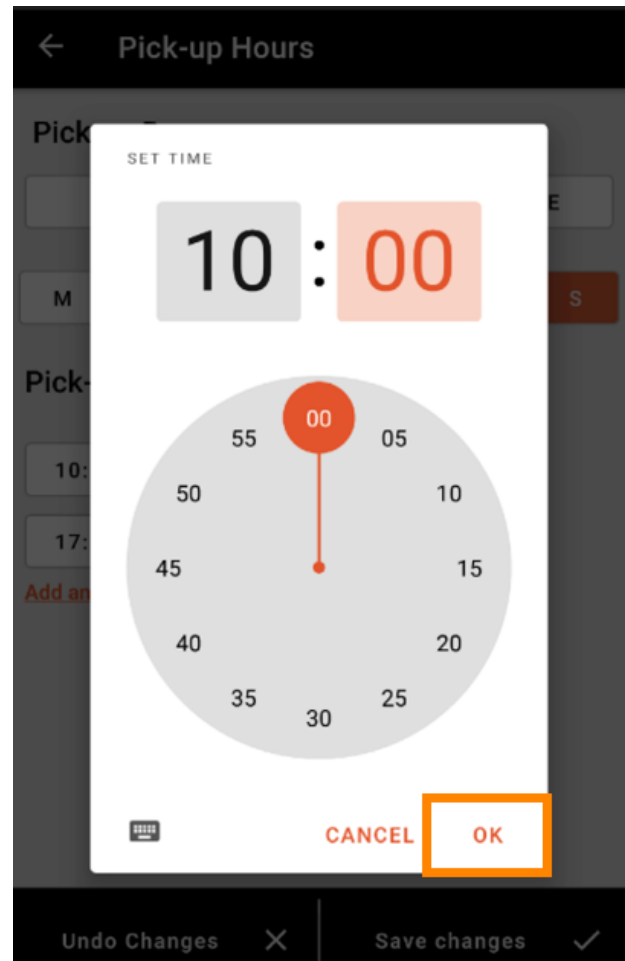

- Selezionare l' **ora** e i **minuti** che si vogliono inserire e confermare cliccando **ok**.