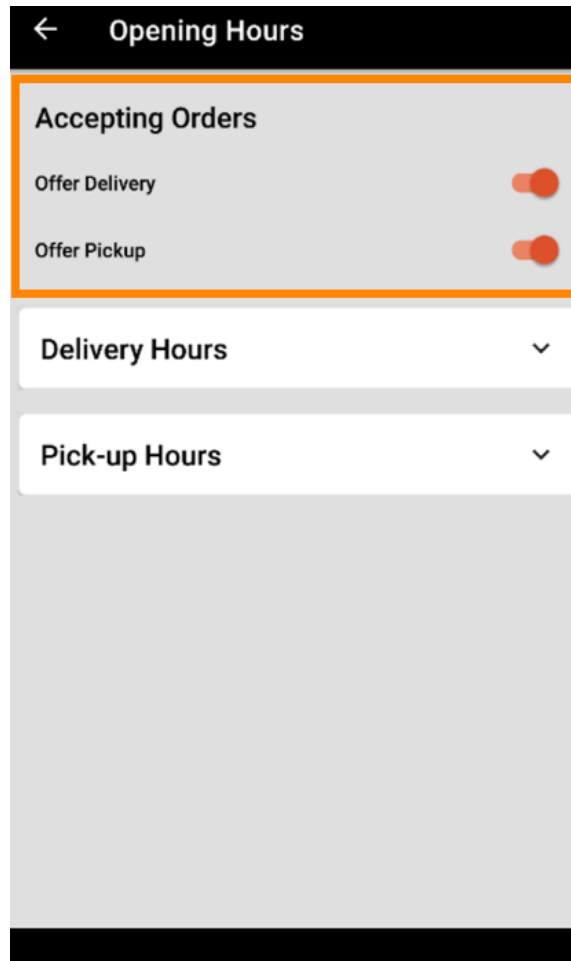

Qui puoi selezionare se vuoi accettare **ordini di consegna** e/o ritiro .