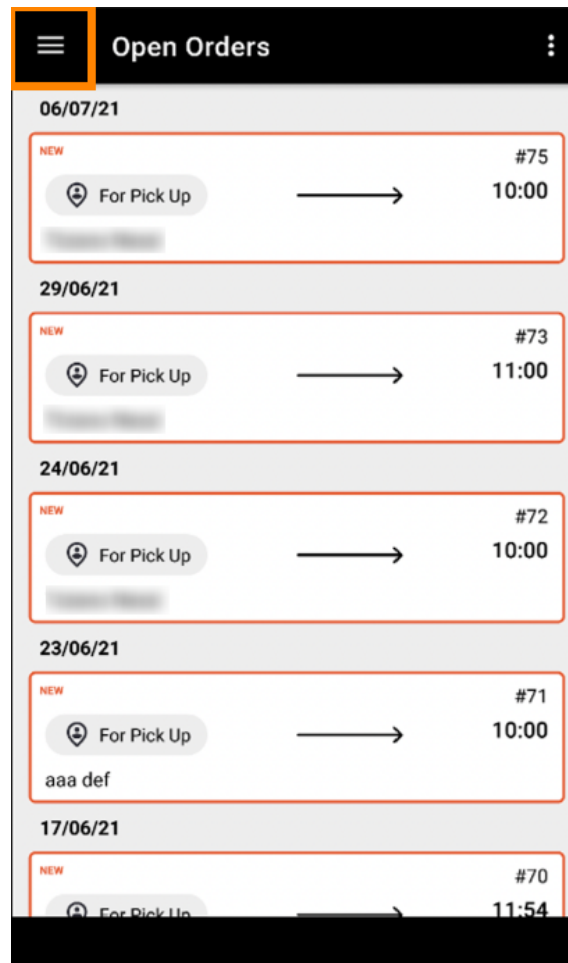

Apri l'app del terminale DISH Order. Verrai automaticamente indirizzato agli ordini aperti. Ora tocca l'**icona del menu a discesa** per aprire le categorie.

 Scegli la categoria **orari di apertura** cliccando.

Pick-up Days

24/7 DAILY FLEXIBLE

Pick-up Hours

Monday

00:00 to 23:59

[Add another](#)

Tuesday

00:00 to 23:59

Pick-up Hours

Pick-up Days

24/7 DAILY **FLEXIBLE**

Pick-up Hours

Tuesday

00:00 to 23:59

[Add another](#)

Wednesday

← Pick-up Hours

Pick-up Days

24/7 DAILY FLEXIBLE

Pick-up Hours

Tuesday

00:00 to 23:59

[Add another](#)

Wednesday