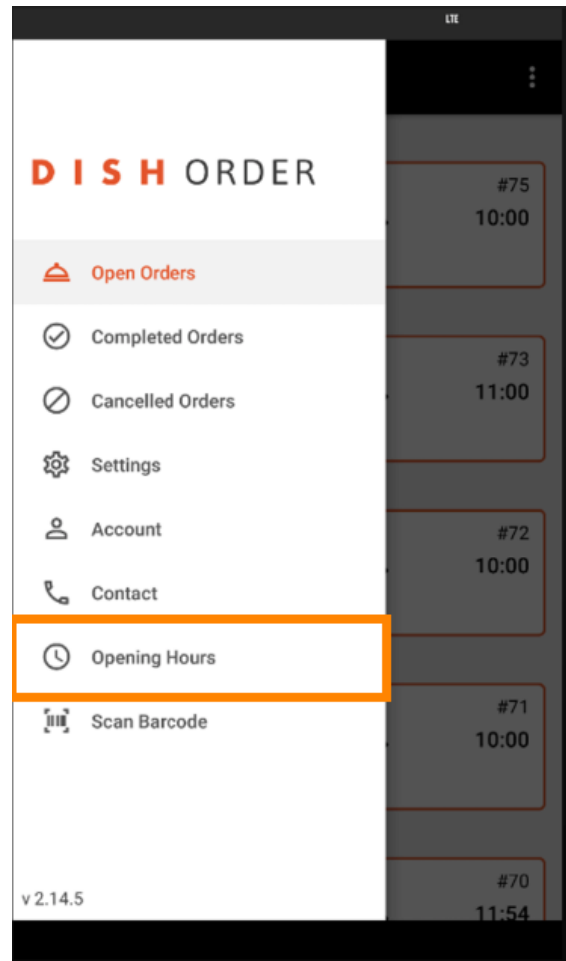

Apri l'app del terminale DISH Order. Verrai automaticamente indirizzato agli ordini aperti. Ora tocca l'**icona del menu a discesa** per aprire le categorie.

 Scegli la categoria **orari di apertura** cliccando.