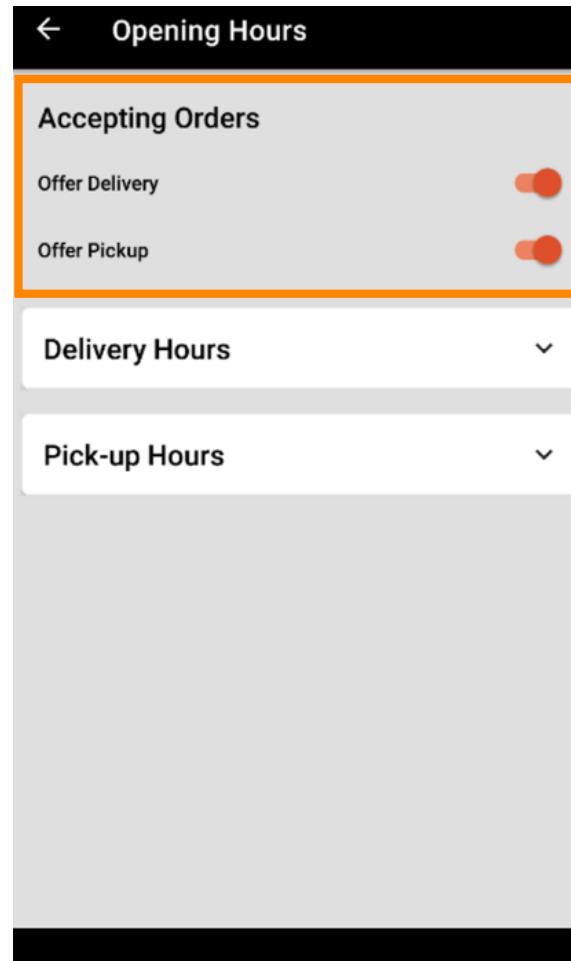

Hier kunt u aangeven of u bezorg- en/of afhaalbestellingen wilt accepteren .