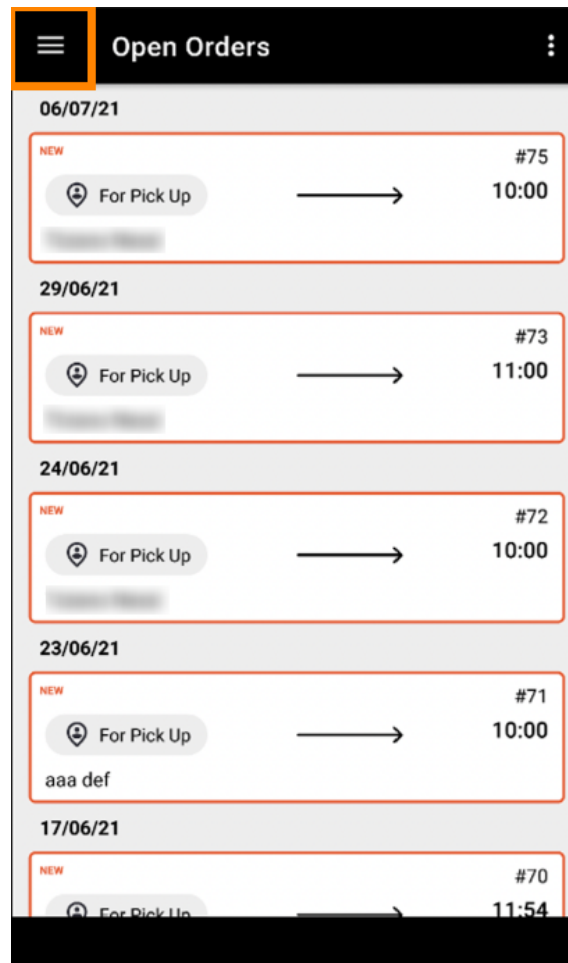

Open de DISH Order terminal-app. U wordt automatisch doorverwezen naar de openstaande orders. Tik nu op het **vervolgkeuzemenupictogram** om de categorieën te openen.

 Kies de categorie **openingstijden** door te klikken.

 Hier kunt u aangeven of u bezorg- en/of afhaalbestellingen wilt accepteren .

Met een tabblad **bezorg-/afhaaltijden** kun je je huidige openingstijden zien.

👉 Selecteer **wijzigen** om het menu te openen om uw openingstijden te wijzigen.

← Pick-up Hours

Pick-up Days

24/7 DAILY **FLEXIBLE**

Pick-up Hours

Tuesday

00:00 to 23:59

[Add another](#)

Wednesday