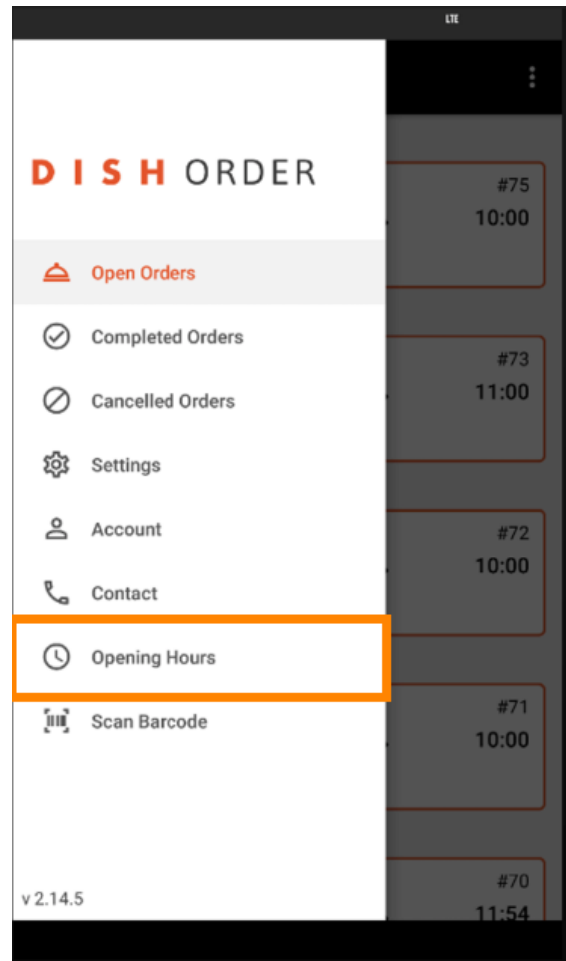

Open de DISH Order terminal-app. U wordt automatisch doorverwezen naar de openstaande orders. Tik nu op het **vervolgkeuzemenupictogram** om de categorieën te openen.

 Kies de categorie **openingstijden** door te klikken.

 Hier kunt u aangeven of u bezorg- en/of afhaalbestellingen wilt accepteren .

Met een tabblad **bezorg-/afhaaltijden** kun je je huidige openingstijden zien.

👉 Selecteer **wijzigen** om het menu te openen om uw openingstijden te wijzigen.