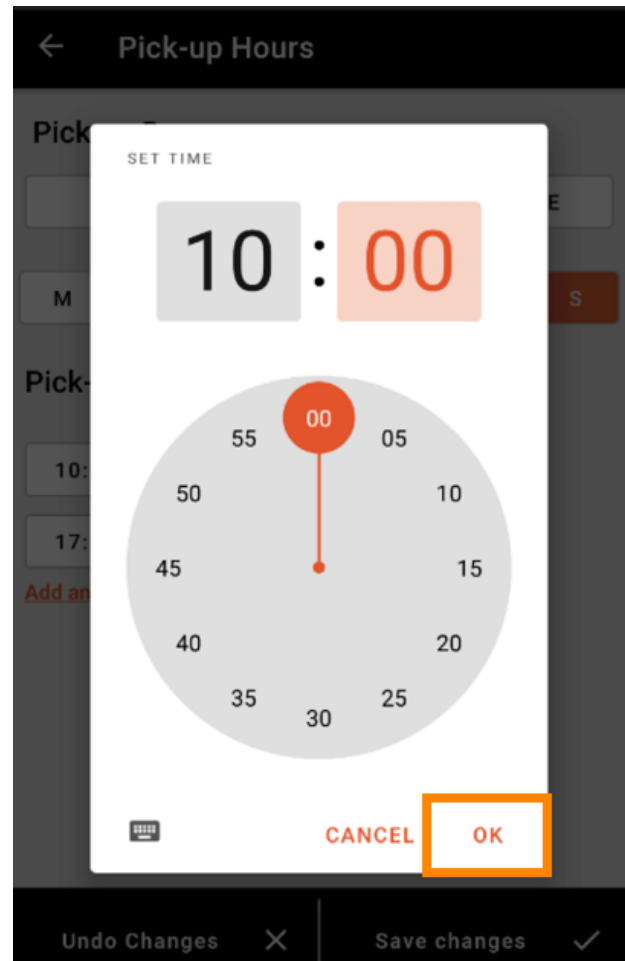

- ☞ Selecteer het **uur** e de **minuten** die u wilt invoeren e bevestig door op **ok** te klikken .