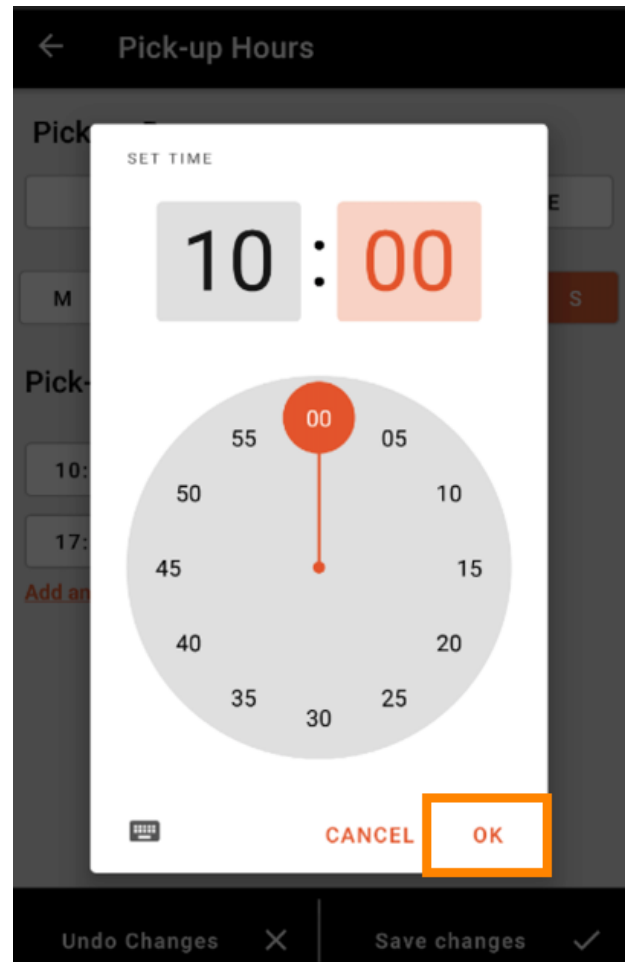

1. 👉 Selectați **ora** și **minutele** pe care doriți să le introduceți și confirmați făcând clic pe **ok**.