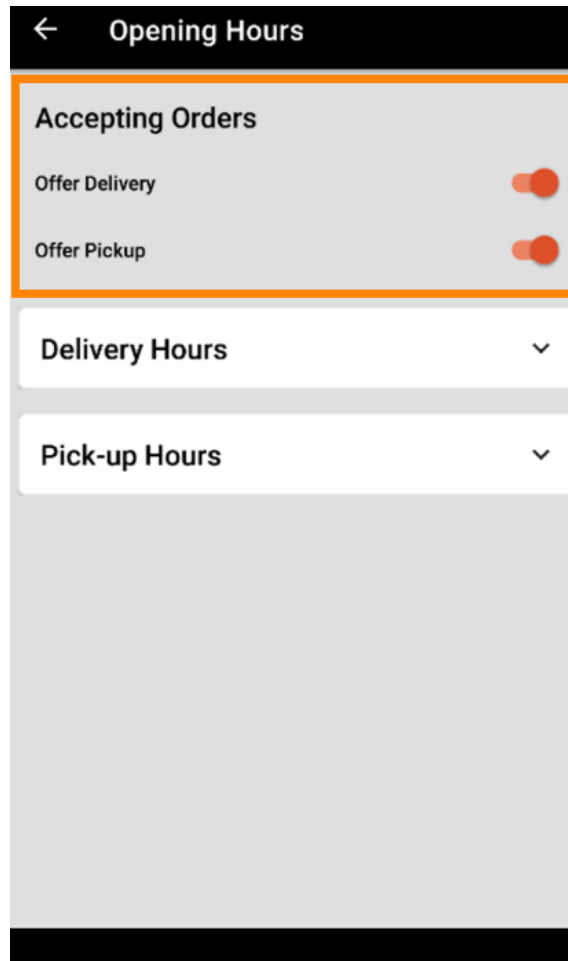

- 📌 Deschideți aplicația terminalului DISH Order. Veți fi direcționat automat către comenzile deschise. Acum atingeți **pictograma meniului drop-down** pentru a deschide categoriile.

 Alegeți **orele de deschidere** a categoriei făcând clic.

 Aici puteți selecta dacă doriți să acceptați comenzi de **livrare** și/sau **ridicare** .

 Cu o filă pe **orele de livrare/preluare** , puteți vedea orele de deschidere curente.

← Opening Hours

Offer Pickup