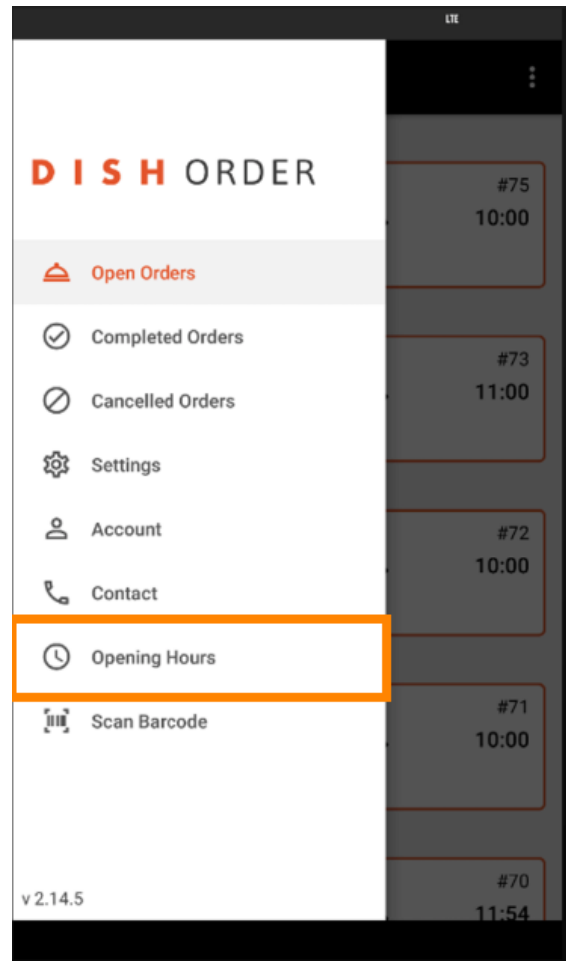

- 📌 Deschideți aplicația terminalului DISH Order. Veți fi direcționat automat către comenzile deschise. Acum atingeți **pictograma meniului drop-down** pentru a deschide categoriile.

 Alegeți **orele de deschidere** a categoriei făcând clic.

 Aici puteți selecta dacă doriți să acceptați comenzi de **livrare** și/sau **ridicare** .

 Cu o filă pe **orele de livrare/preluare** , puteți vedea orele de deschidere curente.

← Opening Hours

Offer Pickup

- 📌 Aici puteți alege aceleași opțiuni de orar ca în panoul de administrare. Puteți decide între a fi deschis **24/7**, **zilnic** sau **flexibil**. Notă: 24/7 înseamnă că unitatea dumneavoastră este deschisă în fiecare zi, fără excepție.