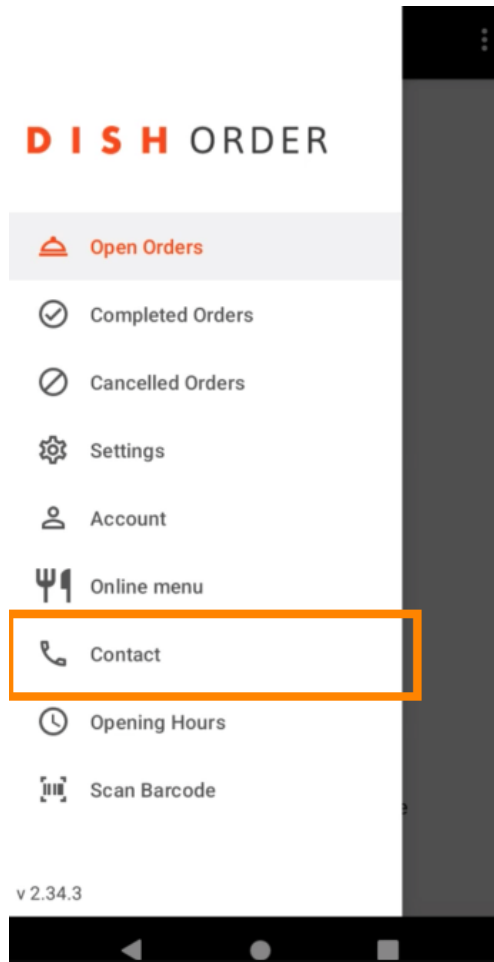

 Klik op de **menuknop** .

 Klik op Account .

Op de **accountpagina** kunt u uw restaurantinformatie zien. Klik op de pijl om te bewerken.

U kunt nu de gegevens invoeren die u wilt wijzigen. Klik op **Wijzigingen opslaan**.

Dat is het, je bent klaar.

Scan to go to the interactive player