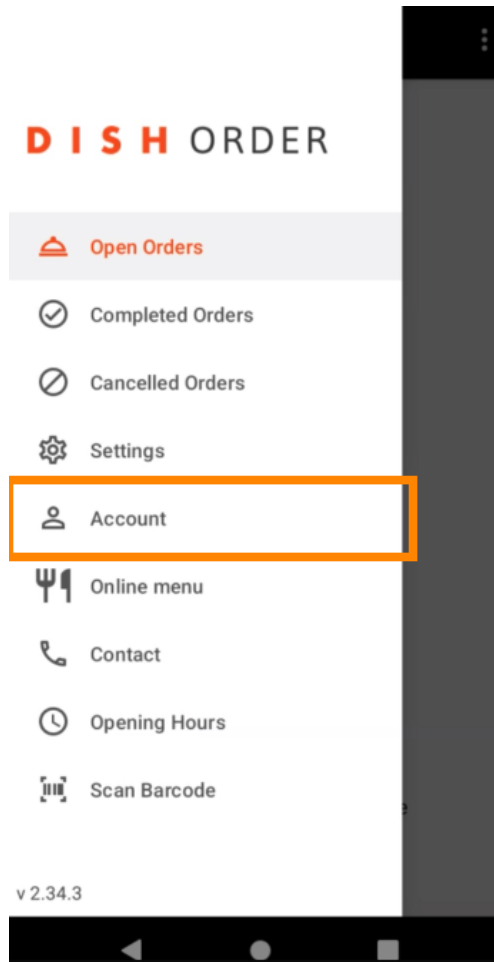

 Klik op de **menuknop** .

 Klik op Account .

Op de **accountpagina** kunt u uw restaurantinformatie zien. Klik op de pijl om te bewerken.

U kunt nu de gegevens invoeren die u wilt wijzigen. Klik op **Wijzigingen opslaan**.