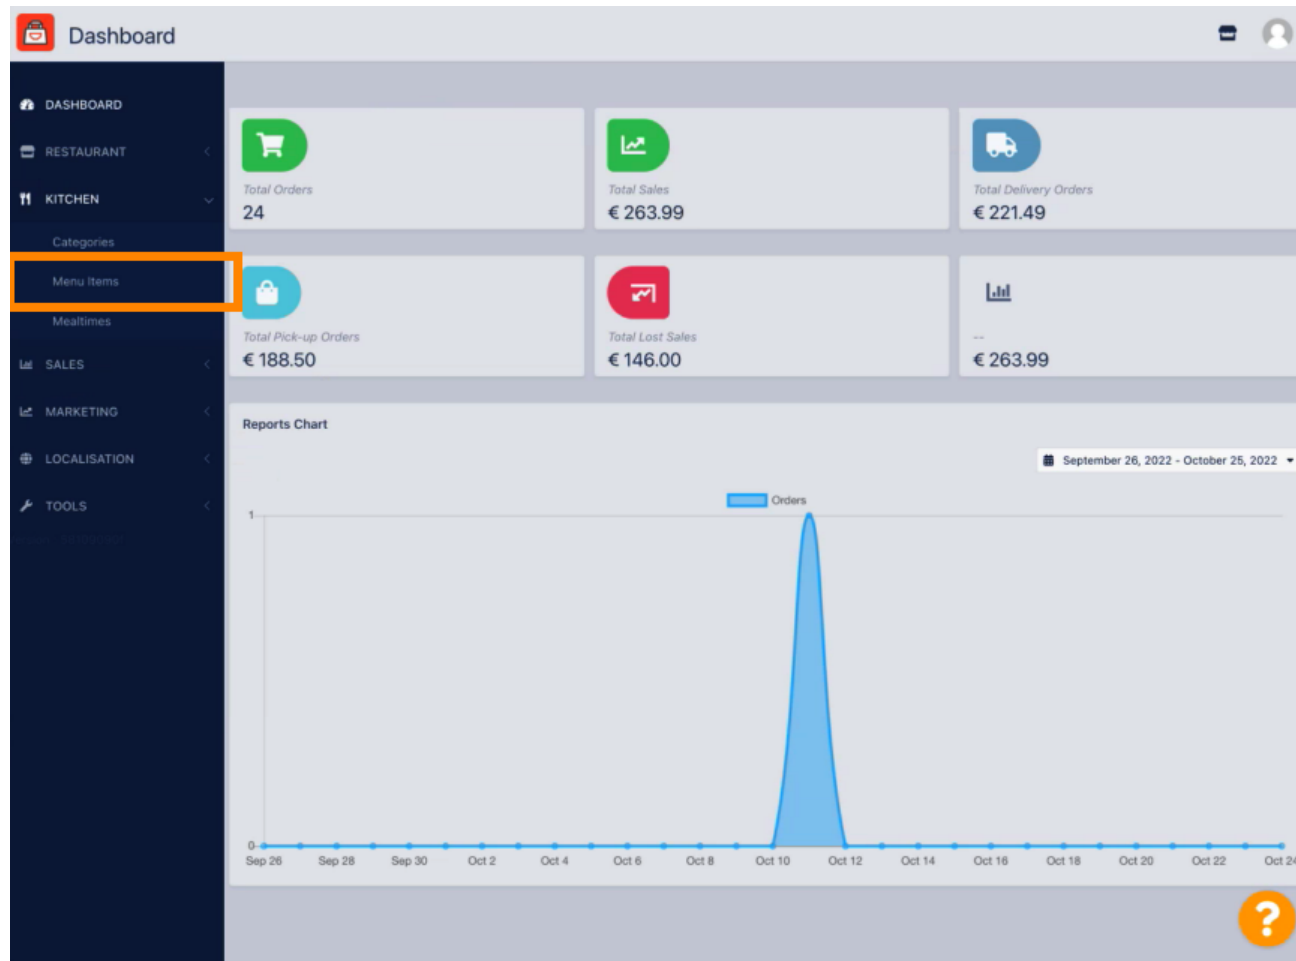

 Klik op **Menu-items** onder **KEUKEN**.

Om het gewenste menu-item te bewerken, klikt u op het **potloodpictogram**.

	NAME OF THE DISH	CATEGORY	PRICE	SPECIAL STATUS	STATUS
<input type="checkbox"/>	Coca Cola 0,5l	Drinks	€2,99	--	Enabled
<input type="checkbox"/>	Pizza Italia	Pizza	€9,00	--	Enabled
<input type="checkbox"/>	Spaghetti Bolognese	Pasta	€8,50	Active	Enabled
<input type="checkbox"/>	Spaghetti Carbonara	Pasta	€8,99	--	Enabled

Onder het tabblad **Specials** kunt u een korting toevoegen aan of wijzigen in uw menu-item. U kunt kiezen tussen **een vast bedrag** of een **percentage**.

The screenshot shows the 'Menu Edit' interface with the 'Specials' tab selected. The 'Special Type' section has 'Percentage' selected, and the 'Special Price' is set to '0,00'. The 'Validity' section has 'Forever' selected. The 'Special Status' is 'Disabled'. The interface includes a sidebar with navigation options like 'DASHBOARD', 'RESTAURANT', 'KITCHEN', 'SALES', 'MARKETING', 'LOCALISATION', and 'TOOLS'. The top bar has 'Save', 'Save & Close', and a red 'X' button. The bottom right corner has a help icon and links for 'Privacy Settings | FAQ | New Features'.

 Klik op **Vast bedrag** om een statische prijs in te stellen.

The screenshot shows the 'Menu Edit' interface with the 'Specials' tab selected. The 'Special Type' section is highlighted with an orange box, showing 'Fixed Amount' selected and 'Special Price' set to 0,99. The 'Special Status' is 'Disabled'.