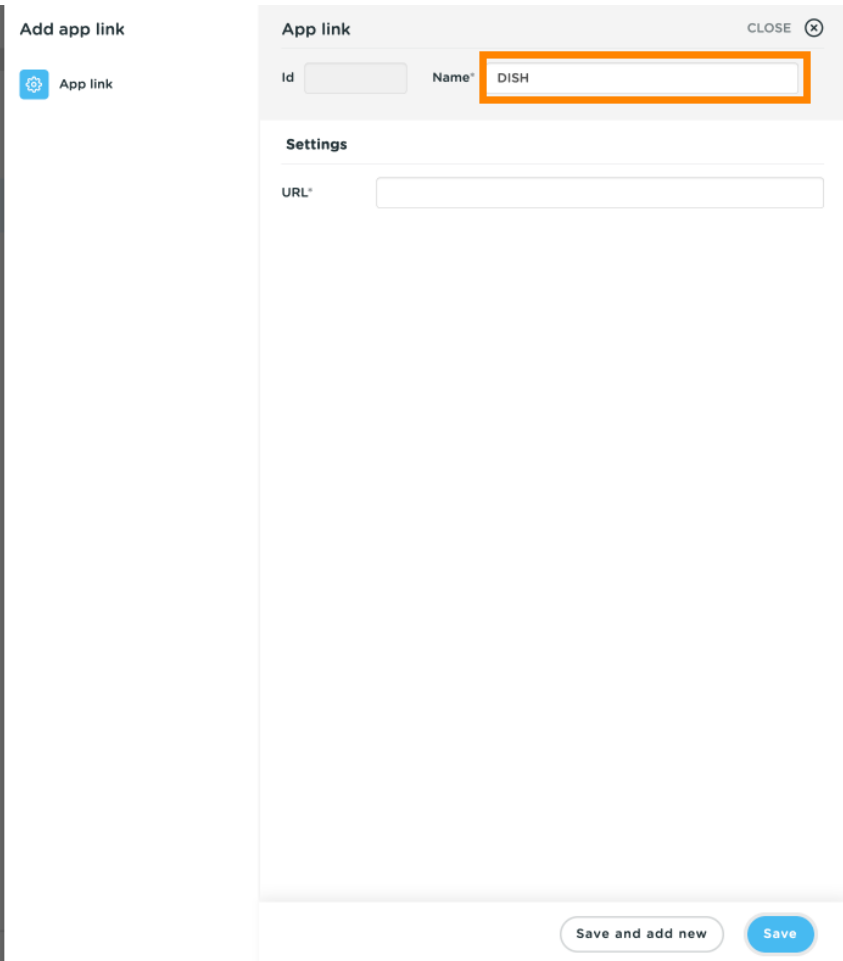

App Links (0 app links)

Q Type to search

Show 50 records

+ Add app link

Name	URL
------	-----

 Klik op het **tekstveld** naast **Naam*** e geef de link een naam.

Klik op het **tekstveld** naast URL en voeg de URL toe.

Add app link

Klik op **Opslaan**.

Add app link

 Klik op het **potloodpictogram** om bestaande app-links te bewerken.

booq v2.25.0 (V) booq Demo EN Demo booq

App Links (1 app links)

Q Type to search Show 50 records + Add app link