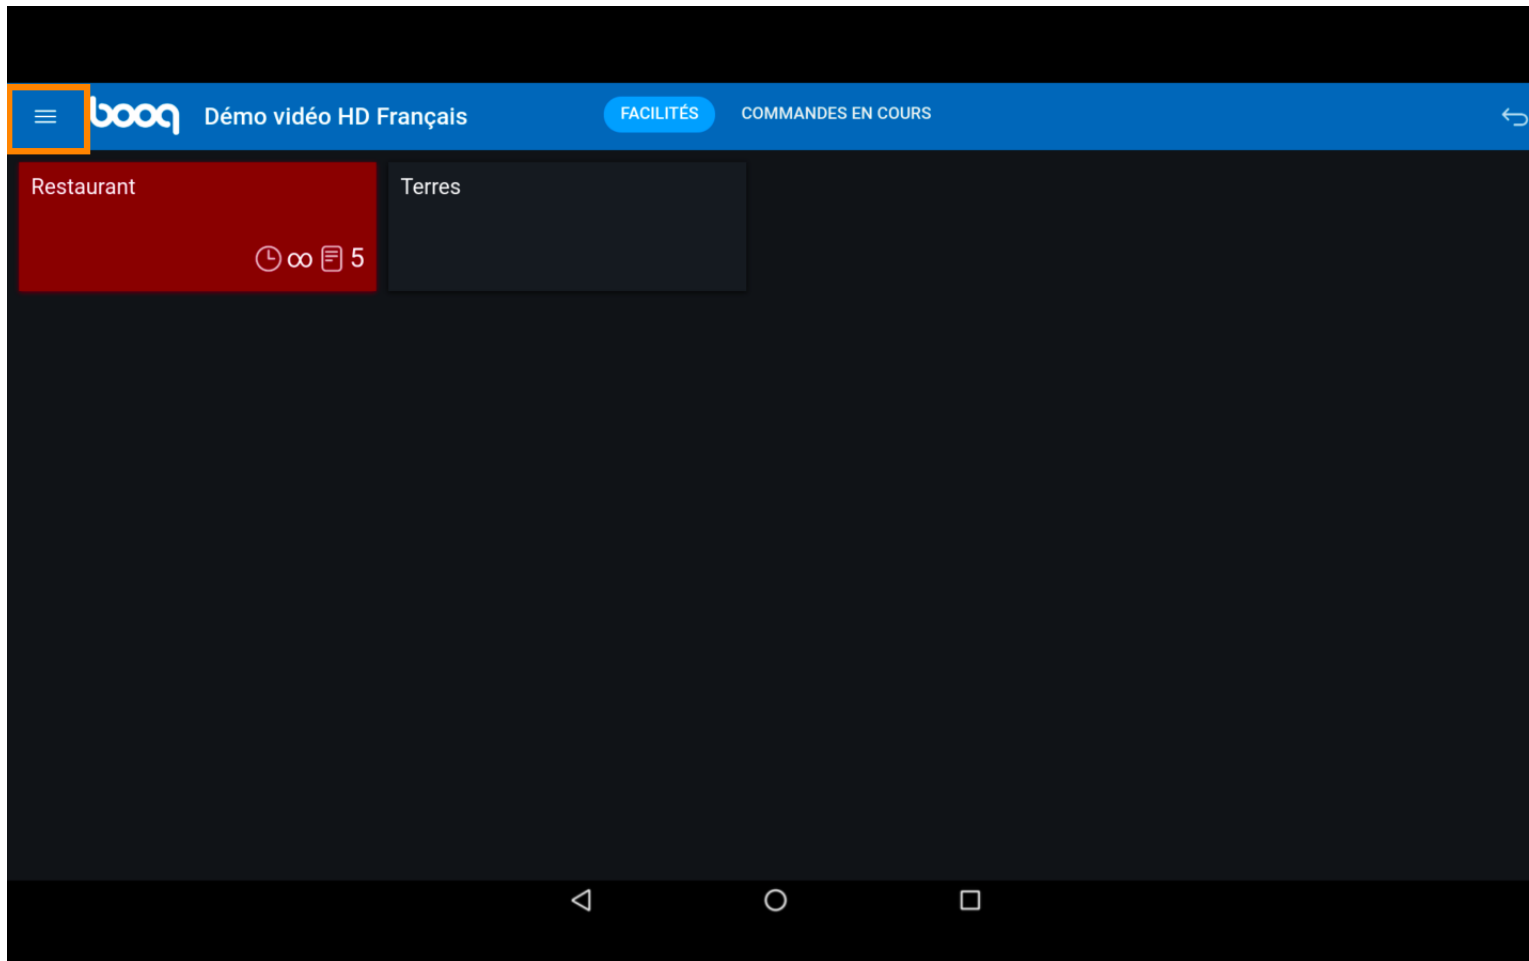

Cliquez sur l'icône Menu.

 Sélectionnez Facilités pour toujours revenir à l'écran de sélection des zones.

Ça y est, vous avez terminé.

Scan to go to the interactive player