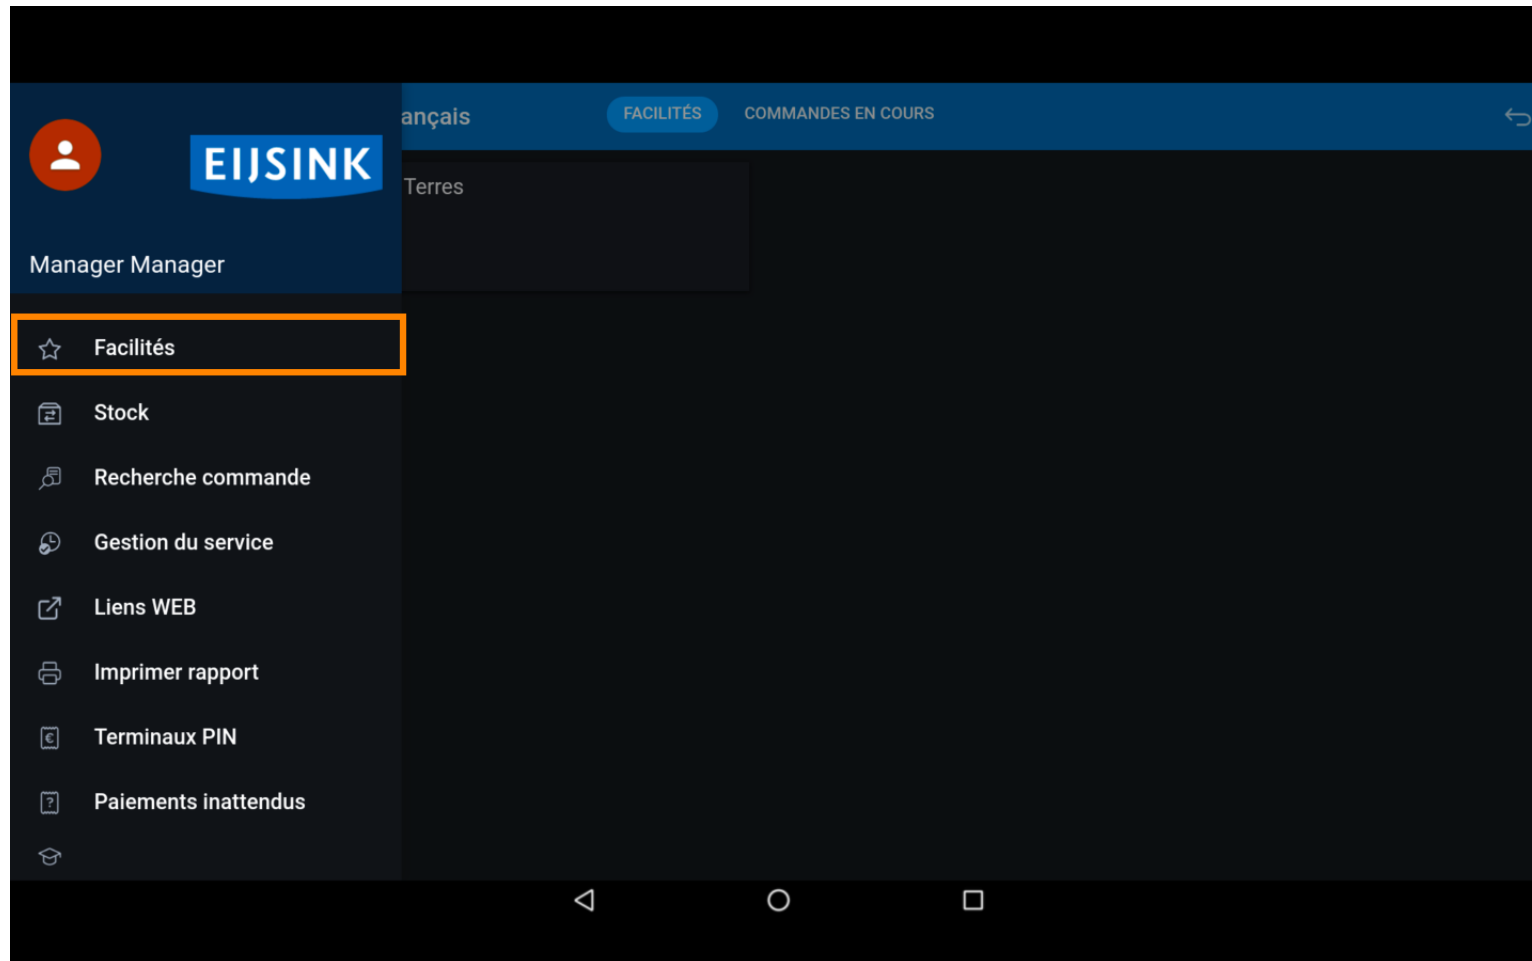

Cliquez sur l'icône Menu.

 Sélectionnez Facilités pour toujours revenir à l'écran de sélection des zones.

Ça y est, vous avez terminé.

Scan to go to the interactive player