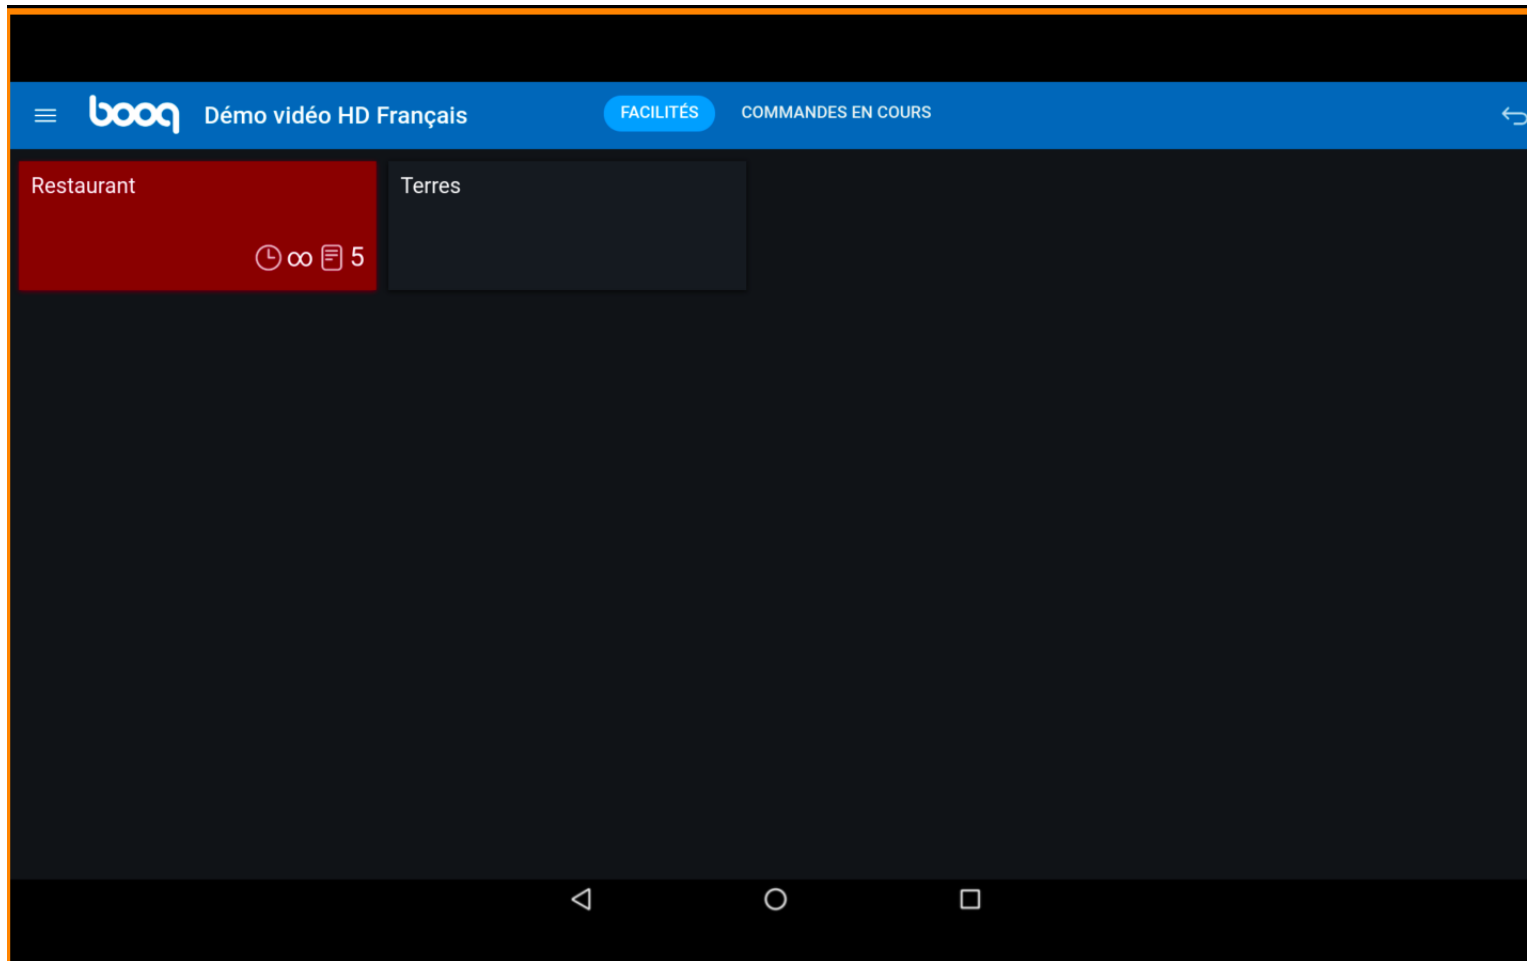

Cliquez sur l'icône Menu.

 Sélectionnez Facilités pour toujours revenir à l'écran de sélection des zones.

Ça y est, vous avez terminé.

Scan to go to the interactive player