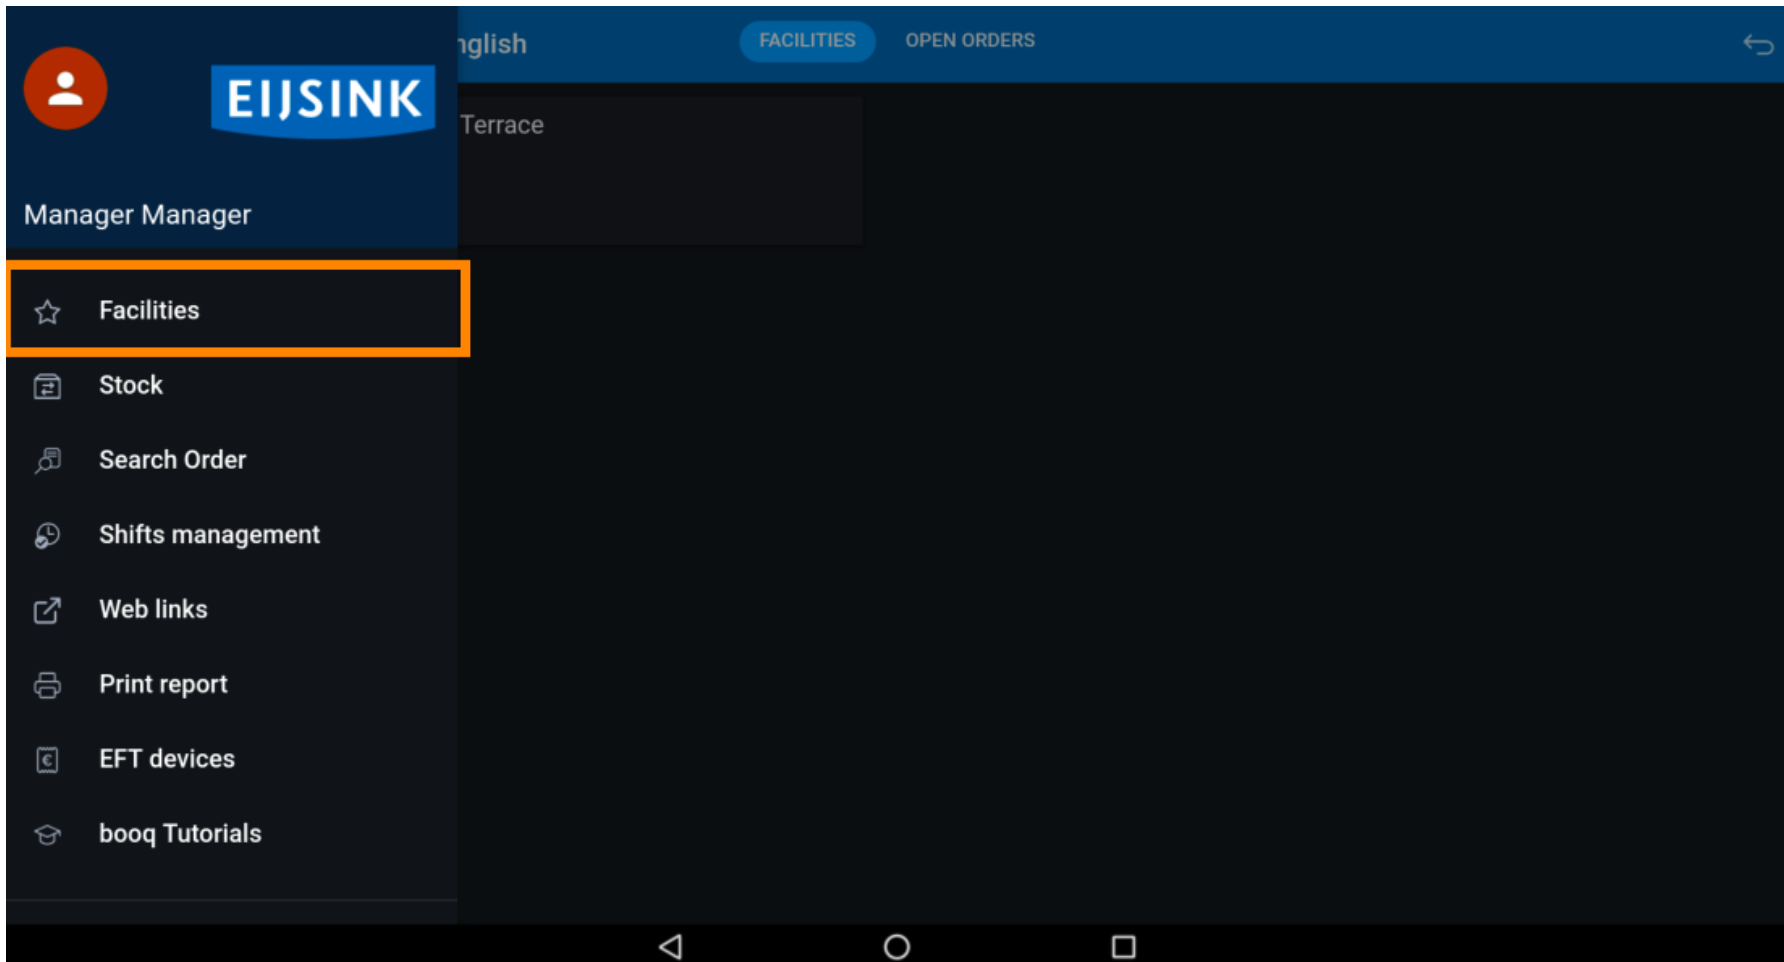

Open het dash-menu e tik op **Faciliteiten** .

Tik op uw **voorkeursgebied** .

 Klik nu op een willekeurige **tabel** waar u het rendement wilt specificeren.

booq Restaurant			
FACILITIES		OPEN ORDERS	
Tafel 1 🕒 ∞ 📄 1	Tafel 2 🕒 ∞ 📄 2	Tafel 3 🕒 ∞ 📄 1	Tafel 4
Tafel 5 🕒 ∞ 📄 1	Tafel 6 🕒 40 📄 1	Tafel 7	Tafel 8
Tafel 9	Tafel 10 🕒 31 📄 1	Tafel 11	Tafel 12
Tafel 13	Tafel 14	Tafel 15	Tafel 16
Tafel 17	Tafel 18	Tafel 19	Tafel 20

The screenshot shows the booq POS interface for 'Tafel 7'. The top bar includes the booq logo, a checkmark icon, and tabs for 'DRINKS' and 'FOOD'. A 'Deposit refund' summary is highlighted with an orange border, showing a total amount of -0.45. The main menu is organized into categories: Hot Drinks, Special Coffees, Tea, Tap Beers, Bottle of Beers, Cognac, Coffee, Cappuccino, Espresso, Doppio, Latte Coffee, Softdrinks, Whiskey, Foreign spirits, and Wines. A bottom toolbar contains various functions like Discount, Split order, Description, Customers, Print order, Number of guests, Price level, Divide amount, Pager number, Select table, Balance, and a numeric keypad.