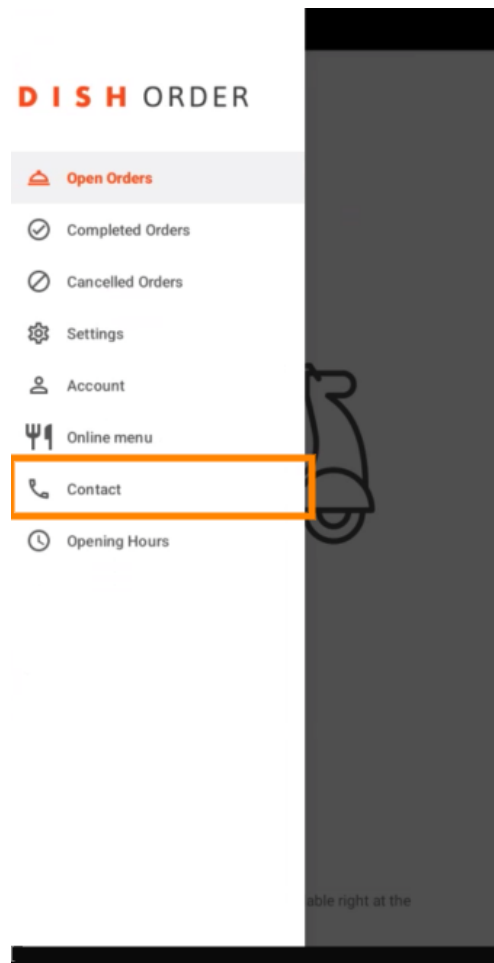

 Klikněte na tlačítko **nabídky** .

 Klikněte na **Účet** .

-  Na stránce **Účet** můžete vidět informace o své restauraci. Chcete-li upravit, klikněte na šipku.

Nyní můžete zadat údaje, které chcete změnit. Klikněte na **Uložit změny**.

To je vše, máte hotovo.

Scan to go to the interactive player