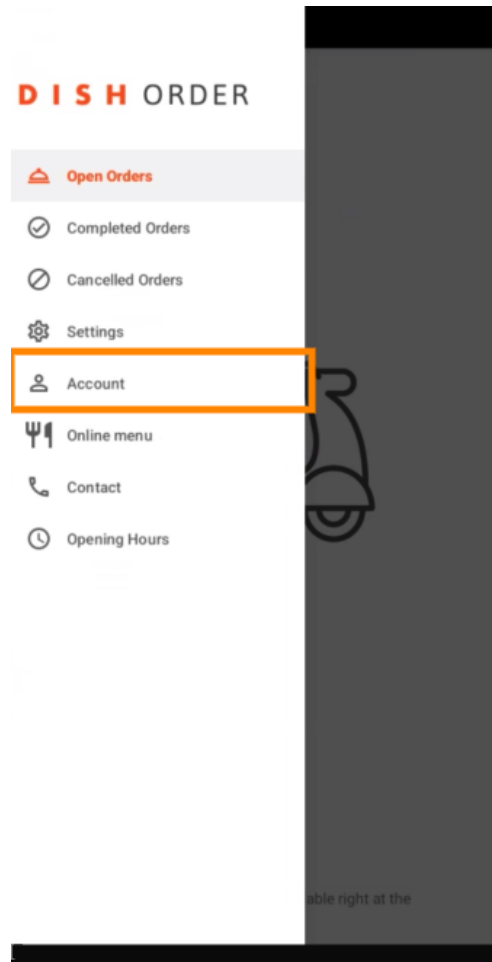

 Klikněte na tlačítko **nabídky** .

 Klikněte na **Účet** .

-  Na stránce **Účet** můžete vidět informace o své restauraci. Chcete-li upravit, klikněte na šipku.

Nyní můžete zadat údaje, které chcete změnit. Klikněte na **Uložit změny**.