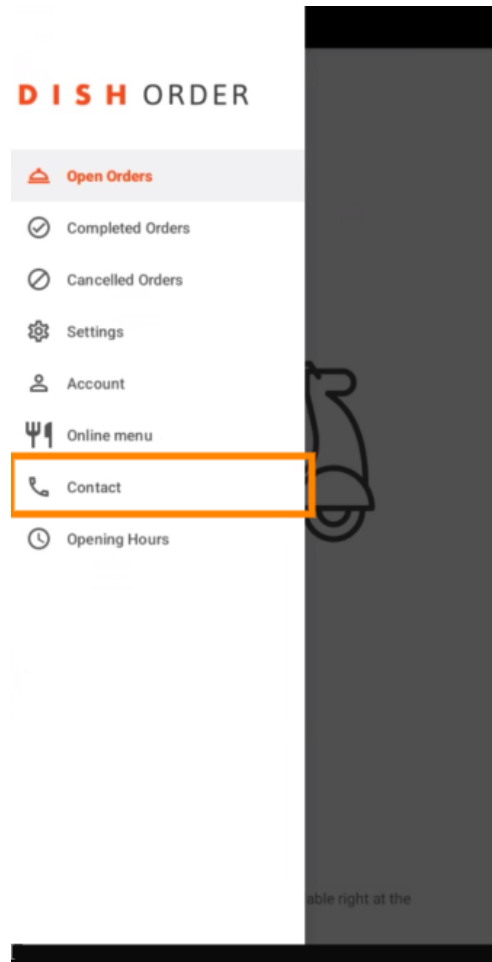

Kattintson a **menü gombra** .

Kattintson a **Fiók** elemre .

 A **Fiók** oldalon megtekintheti éttermének adatait. A szerkesztéshez kattintson a nyíllra.

Most már megadhatja a módosítani kívánt adatokat. Kattintson a **Módosítások mentése** gombra .

Ez az, kész.

Scan to go to the interactive player