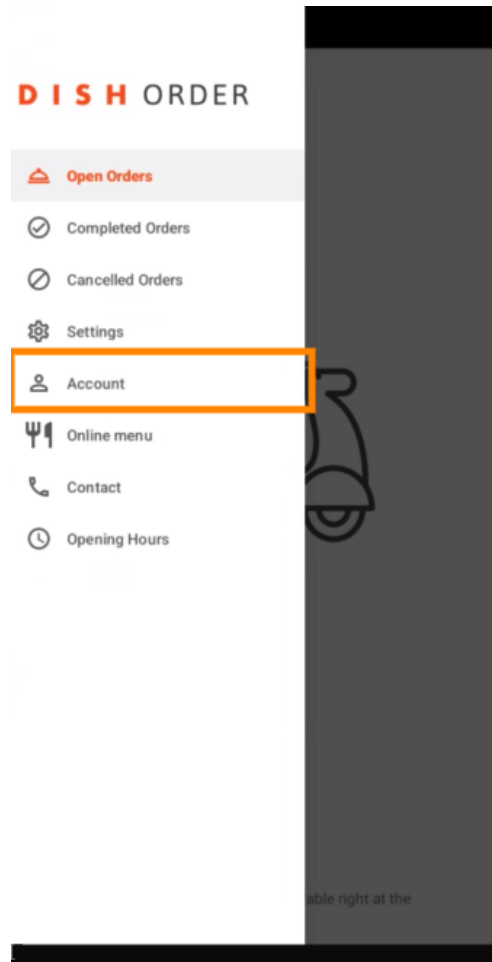

Kattintson a **menü gombra** .

Kattintson a **Fiók** elemre .

 A **Fiók** oldalon megtekintheti éttermének adatait. A szerkesztéshez kattintson a nyíllra.

Most már megadhatja a módosítani kívánt adatokat. Kattintson a **Módosítások mentése** gombra .