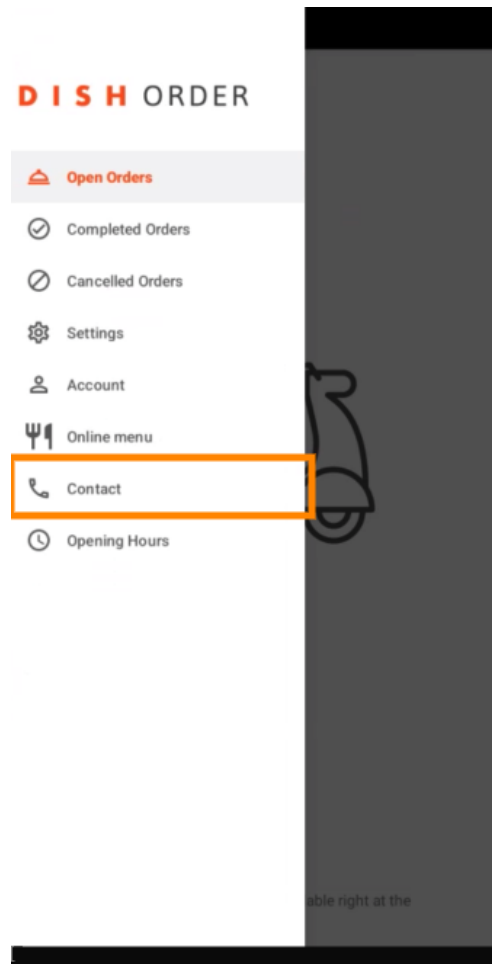

Faceți clic pe **Contact** pentru a obține informațiile de contact ale serviciului dumneavoastră pentru clienți.