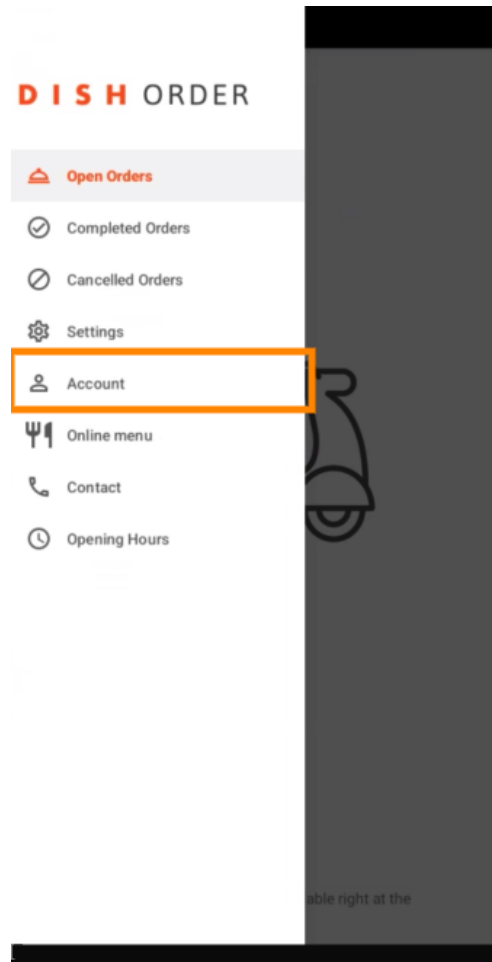

Faceți clic pe **butonul de meniu** .

 Faceți clic pe **Cont**.

În pagina **Cont**, puteți vedea informațiile restaurantului dvs. Pentru a edita, faceți clic pe săgeată.

Acum puteți introduce datele pe care doriți să le modificați. Faceți clic pe **Salvați modificările**.