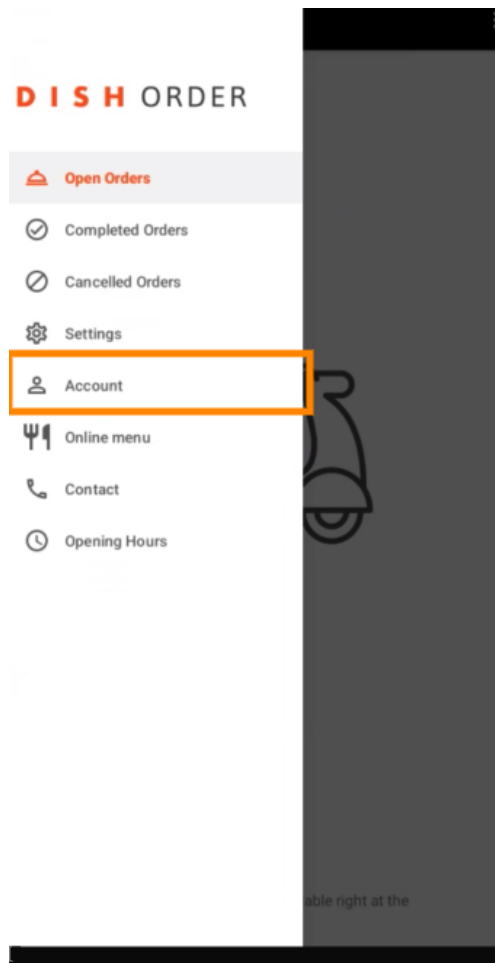

Kliknite na tlačidlo ponuky .

Kliknite na položku **Účet**.

-  Na stránke **Účet** môžete vidieť informácie o svojej reštaurácii. Ak chcete upraviť, kliknite na šípku.

Teraz můžete zadať údaje, ktoré chcete zmeniť. Kliknite na položku **Uložiť zmeny**.