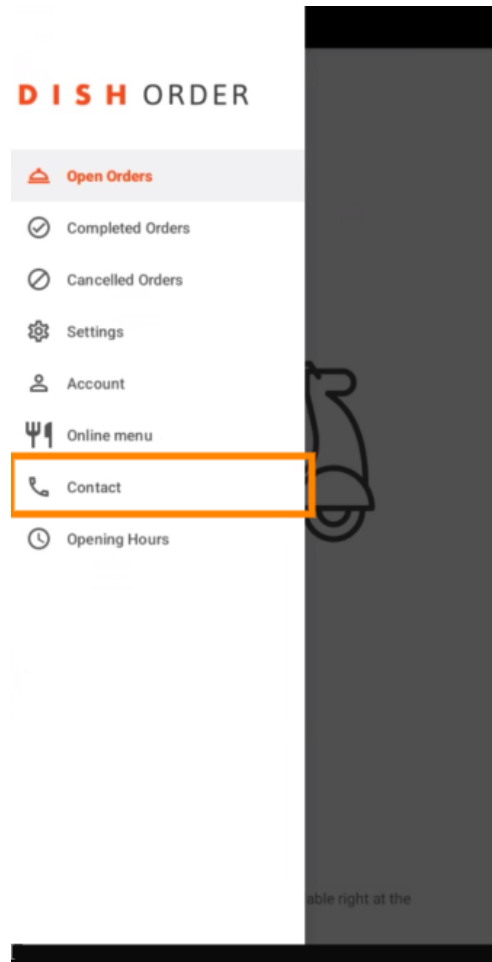

Kliknutím na **Kontakt** získate kontaktné informácie svojho zákazníckeho servisu.