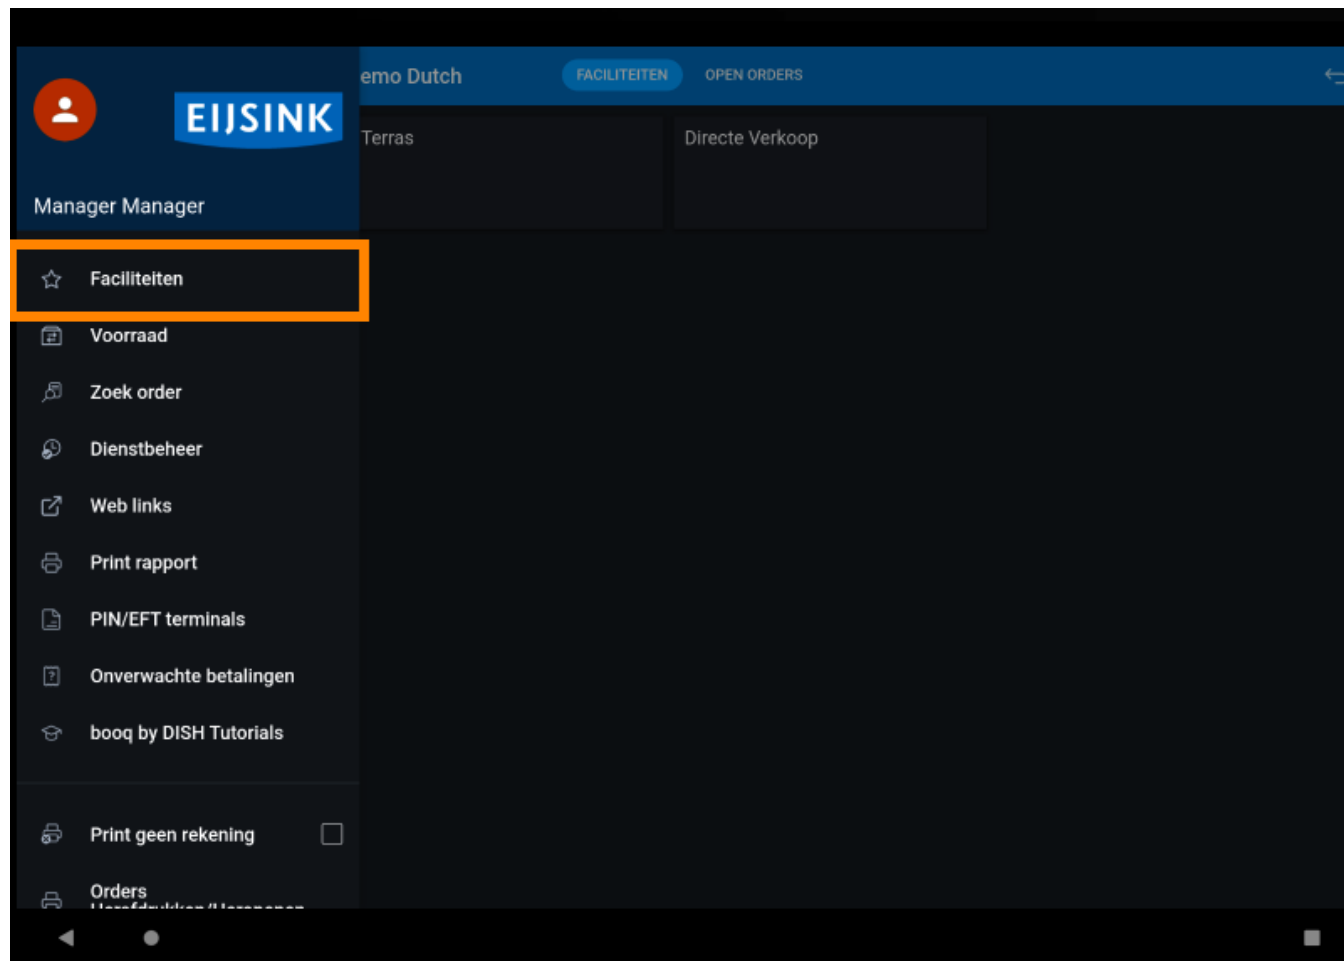

Klik op het **Menupictogram**.

-  Selecteer **Faciliteiten** om altijd terug te gaan naar het hoofdscherm Faciliteiten in de app.

Dat is het. Je bent klaar.

Scan to go to the interactive player