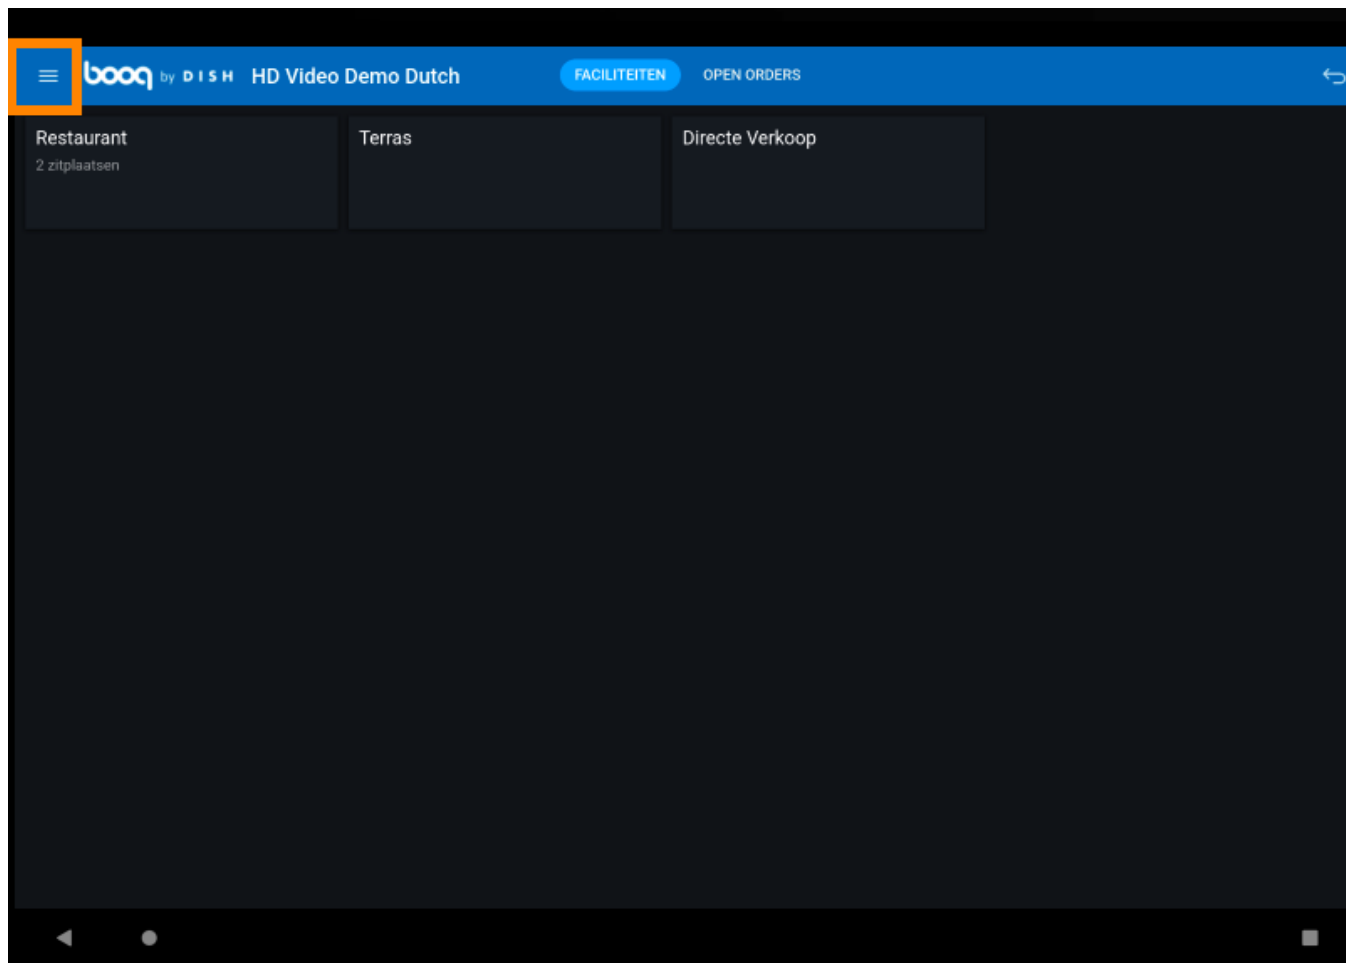

Klik op het **Menupictogram**.

-  Selecteer **Faciliteiten** om altijd terug te gaan naar het hoofdscherm Faciliteiten in de app.

Dat is het. Je bent klaar.

Scan to go to the interactive player