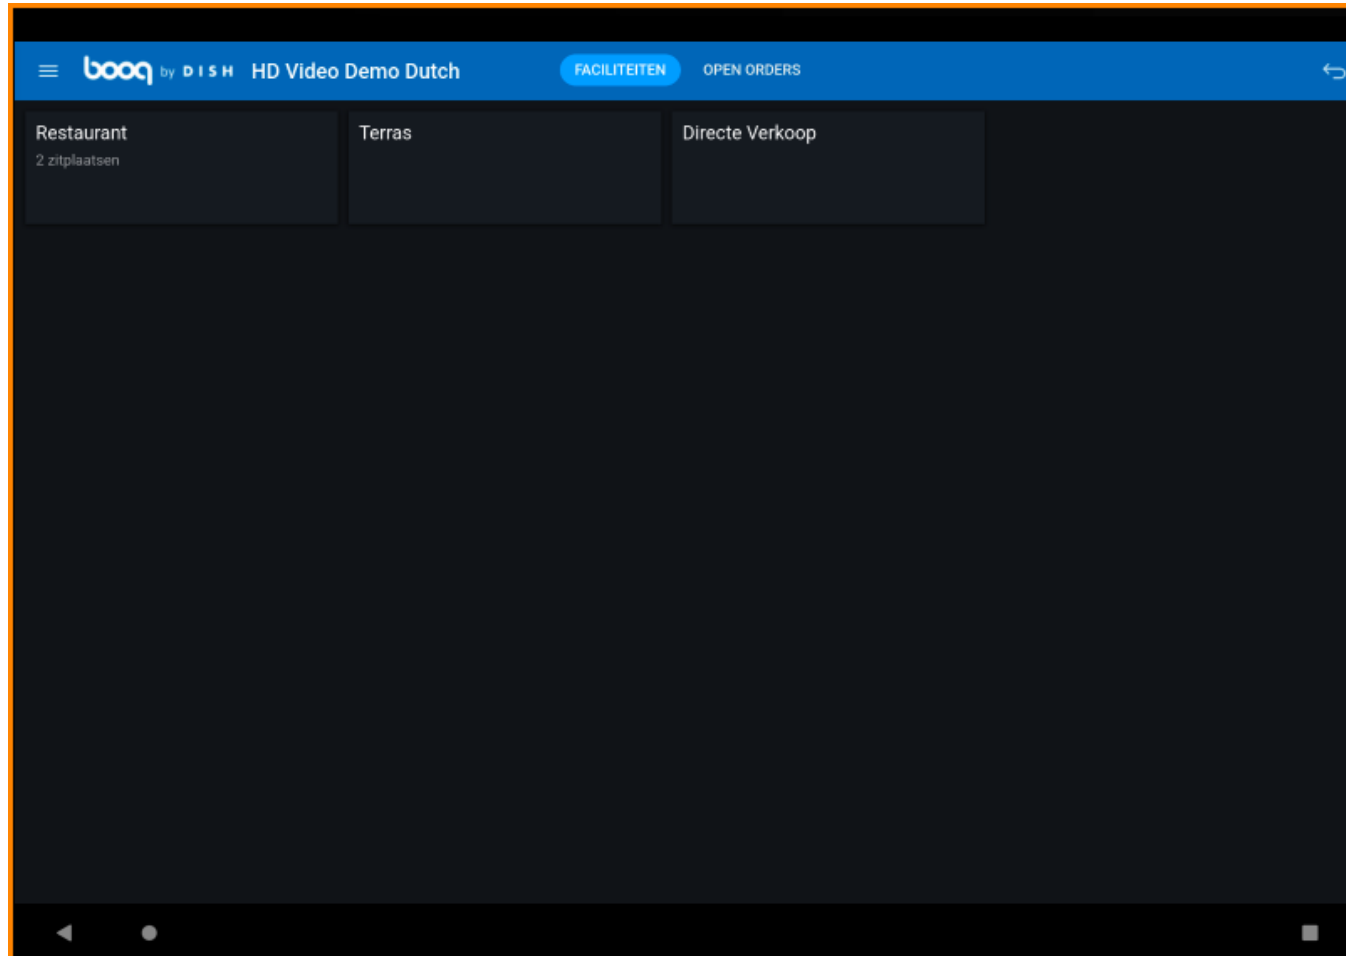

Klik op het **Menupictogram**.

-  Selecteer **Faciliteiten** om altijd terug te gaan naar het hoofdscherm Faciliteiten in de app.

Dat is het. Je bent klaar.

Scan to go to the interactive player