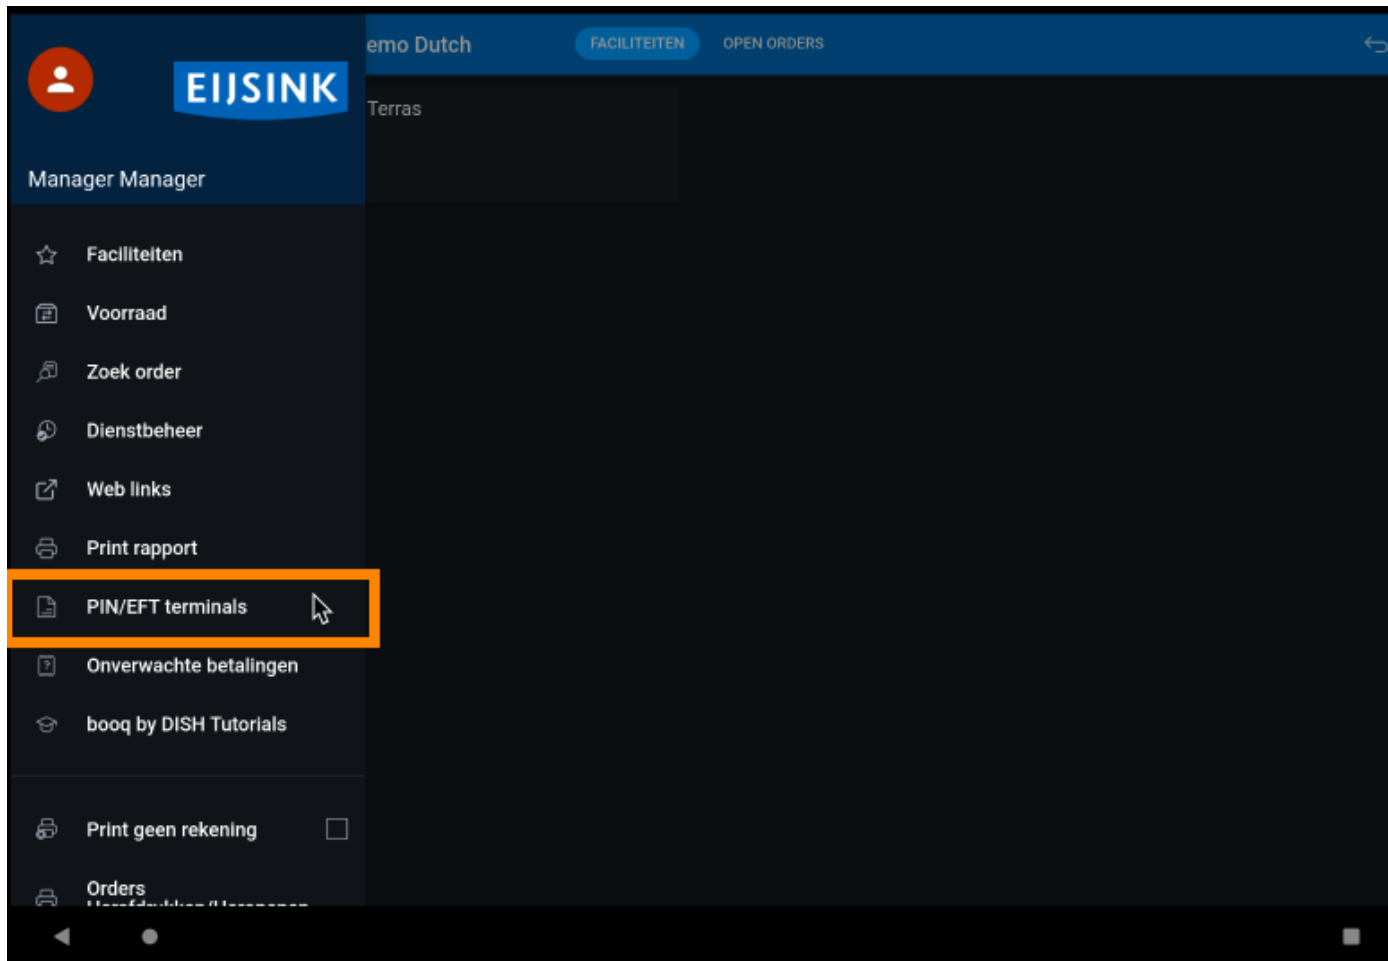

Klik op het **menupictogram**.

Klik op **PIN / EFT terminals**.

-  De standaardinstelling kan worden gewijzigd als u een EFT-pinapparaat hebt. Klik op het gewenste apparaat. **Opmerking: Als u uitlogt wordt het standaard EFT apparaat weer gekoppeld.**

Dat is het. Je bent klaar.

Scan to go to the interactive player