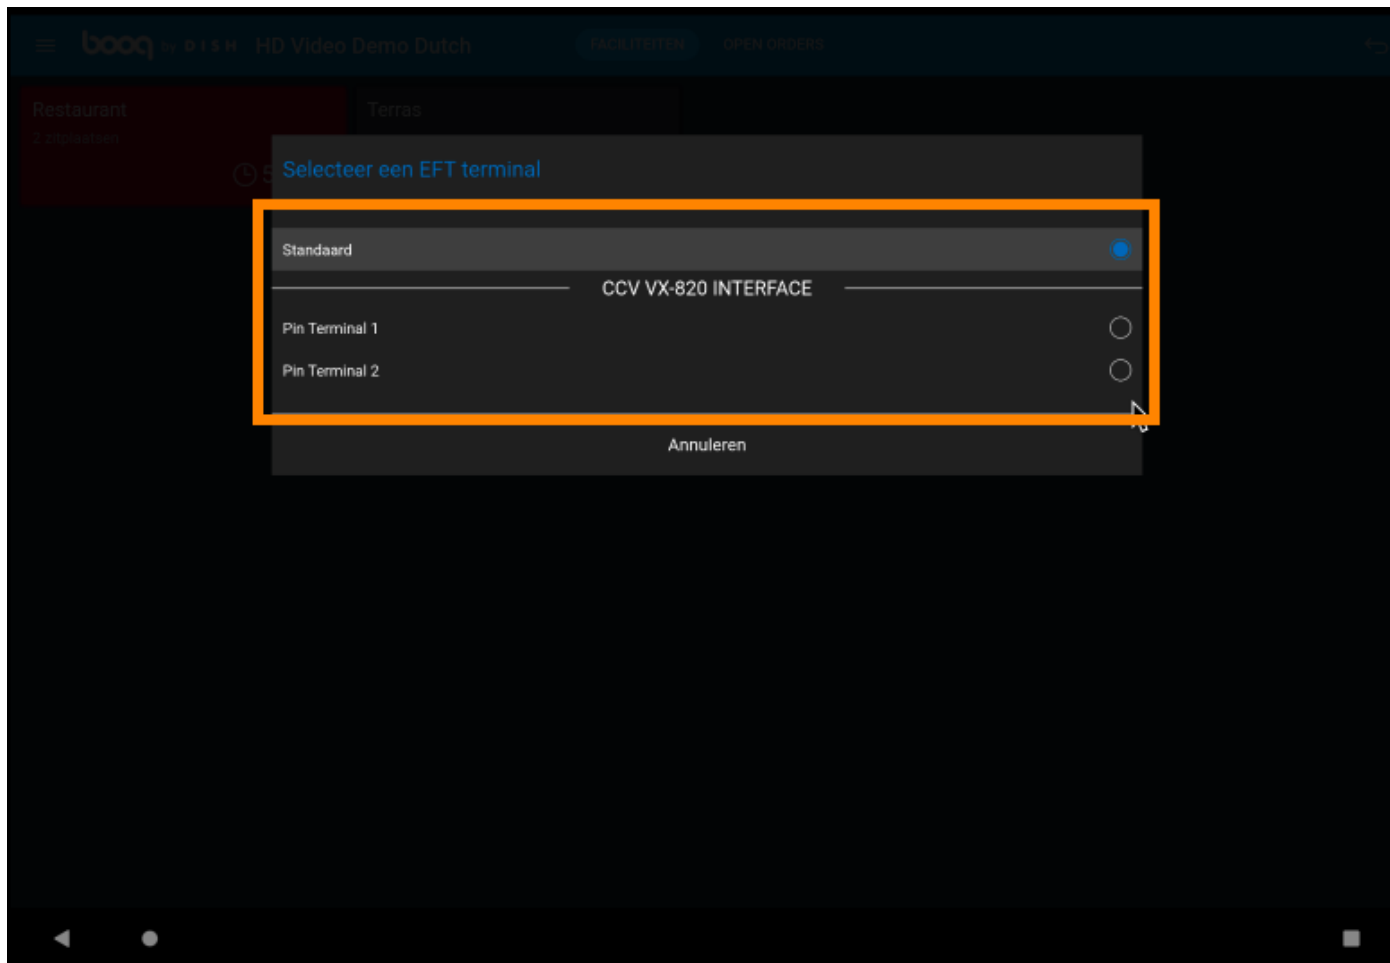

Klik op het **menupictogram**.

Klik op **PIN / EFT terminals**.

-  De standaardinstelling kan worden gewijzigd als u een EFT-pinapparaat hebt. Klik op het gewenste apparaat. **Opmerking: Als u uitlogt wordt het standaard EFT apparaat weer gekoppeld.**

Dat is het. Je bent klaar.

Scan to go to the interactive player