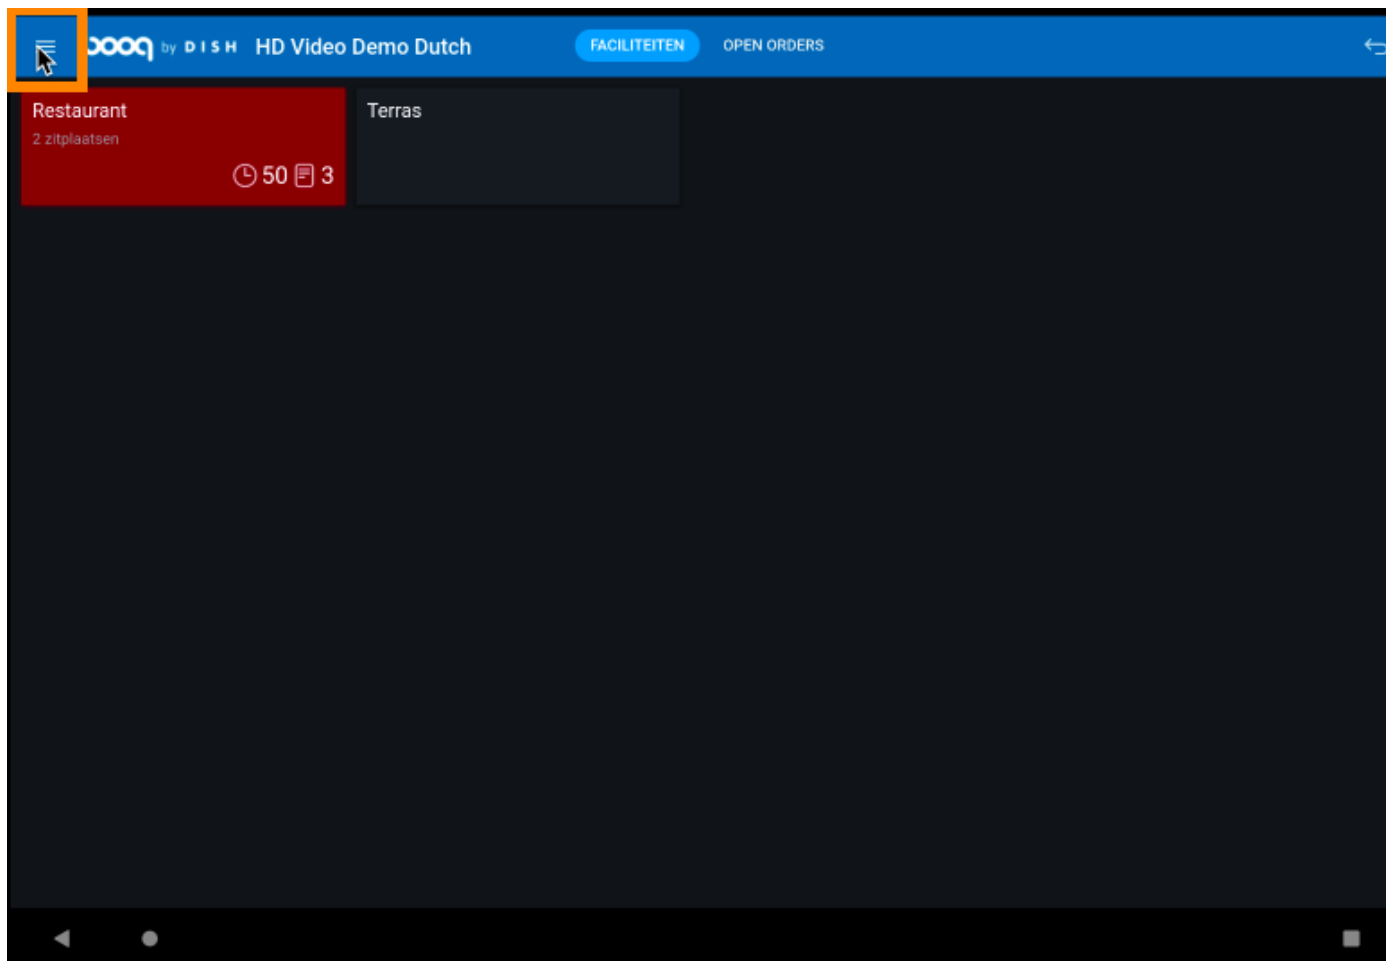

Klik op het **menupictogram**.

Klik op **PIN / EFT terminals**.

-  De standaardinstelling kan worden gewijzigd als u een EFT-pinapparaat hebt. Klik op het gewenste apparaat. **Opmerking: Als u uitlogt wordt het standaard EFT apparaat weer gekoppeld.**

Dat is het. Je bent klaar.

Scan to go to the interactive player