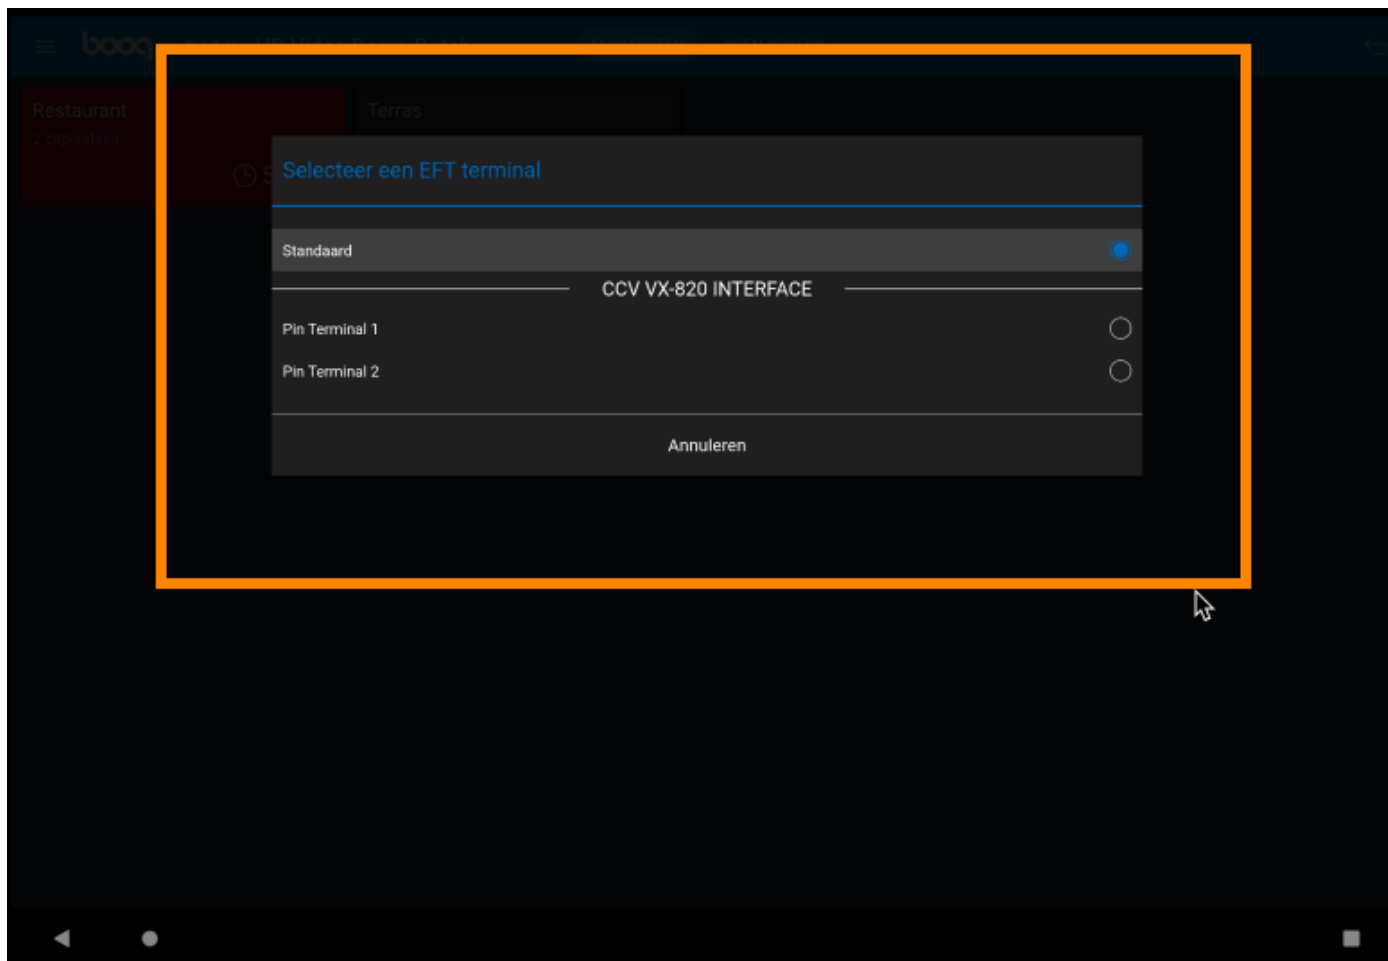

Klik op het **menupictogram**.

Klik op **PIN / EFT terminals**.

-  De standaardinstelling kan worden gewijzigd als u een EFT-pinapparaat hebt. Klik op het gewenste apparaat. **Opmerking: Als u uitlogt wordt het standaard EFT apparaat weer gekoppeld.**

Dat is het. Je bent klaar.

Scan to go to the interactive player