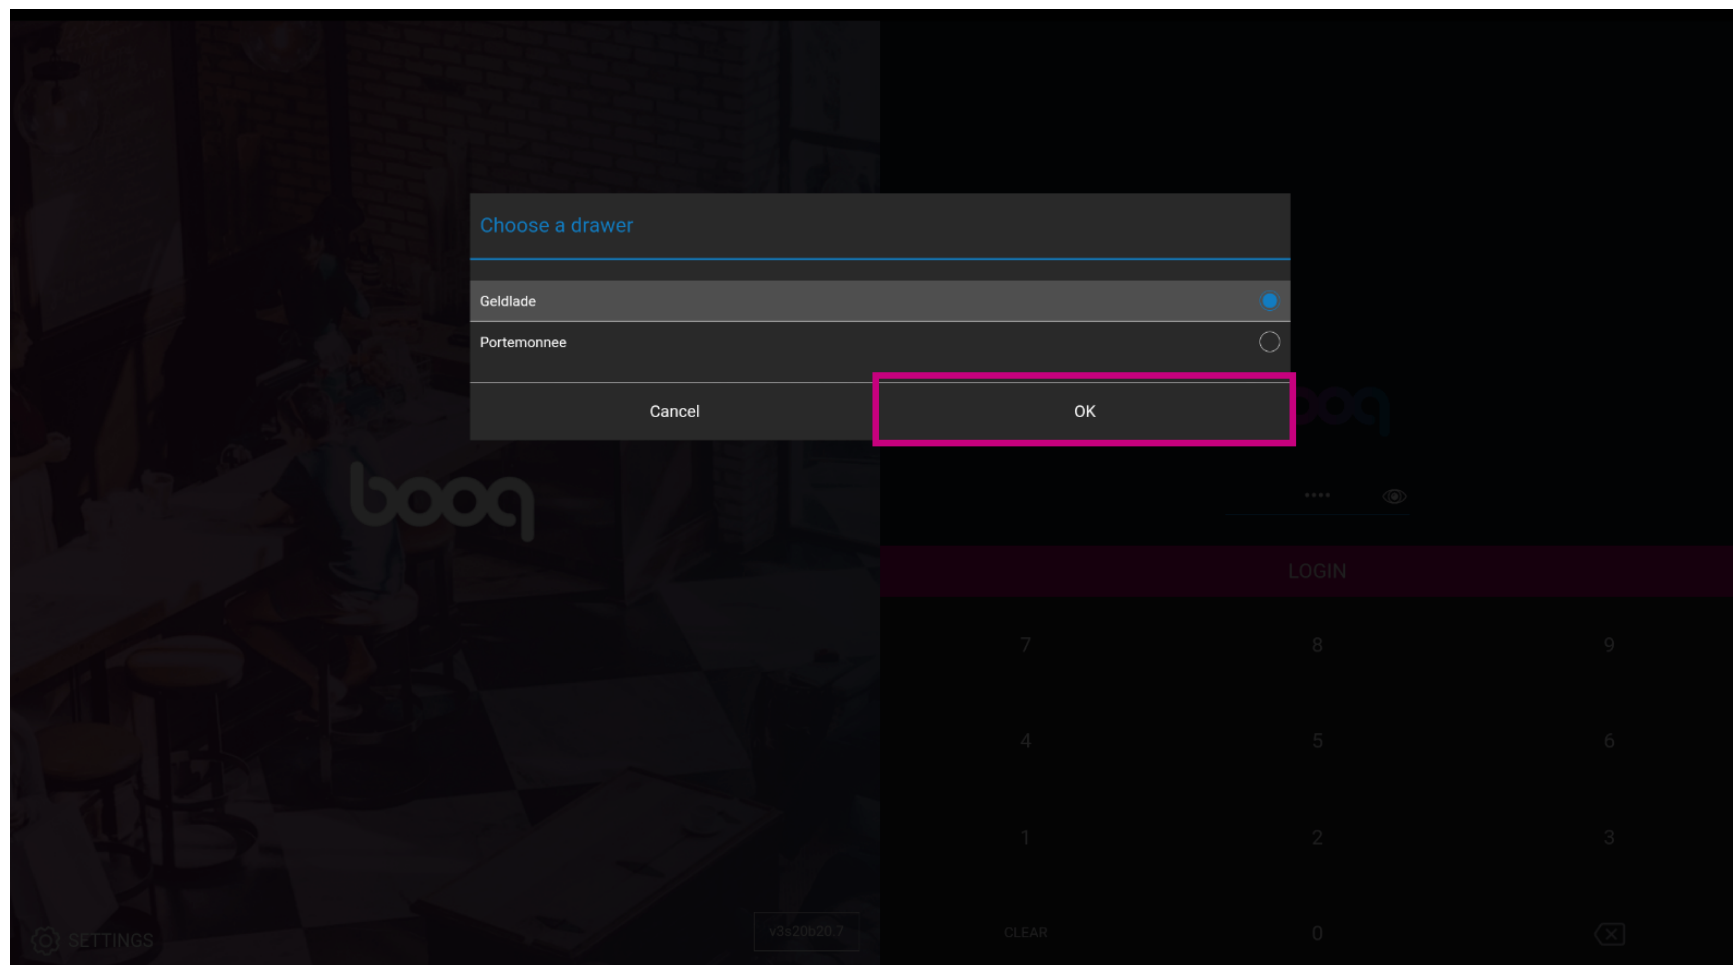

- Je kunt ook een NFC-pas gebruiken om in te loggen, je apparaat moet dit ondersteunen. Als je een ondersteunend apparaat hebt, houd je de NFC-pas tegen de NFC-reader van het apparaat.

Voeg de inlogcode van de medewerker toe door de **cijfers** in te toetsen.

Klik op het **menupictogram**.

Naar beneden scrollen.

The screenshot shows the boog Manager interface. At the top, there is a blue header with the user profile icon, the name "EIJ SINK", and the role "Manager Manager". To the right of the header, there are tabs for "FACILITEITEN" and "OPEN ORDERS". Below the header, there are two cards: "Terras" with 80 zitplaatsen and "Terrace Test" with 180 zitplaatsen. A red notification bubble with the number "4" is visible. On the left side, there is a dark sidebar menu with the following items: