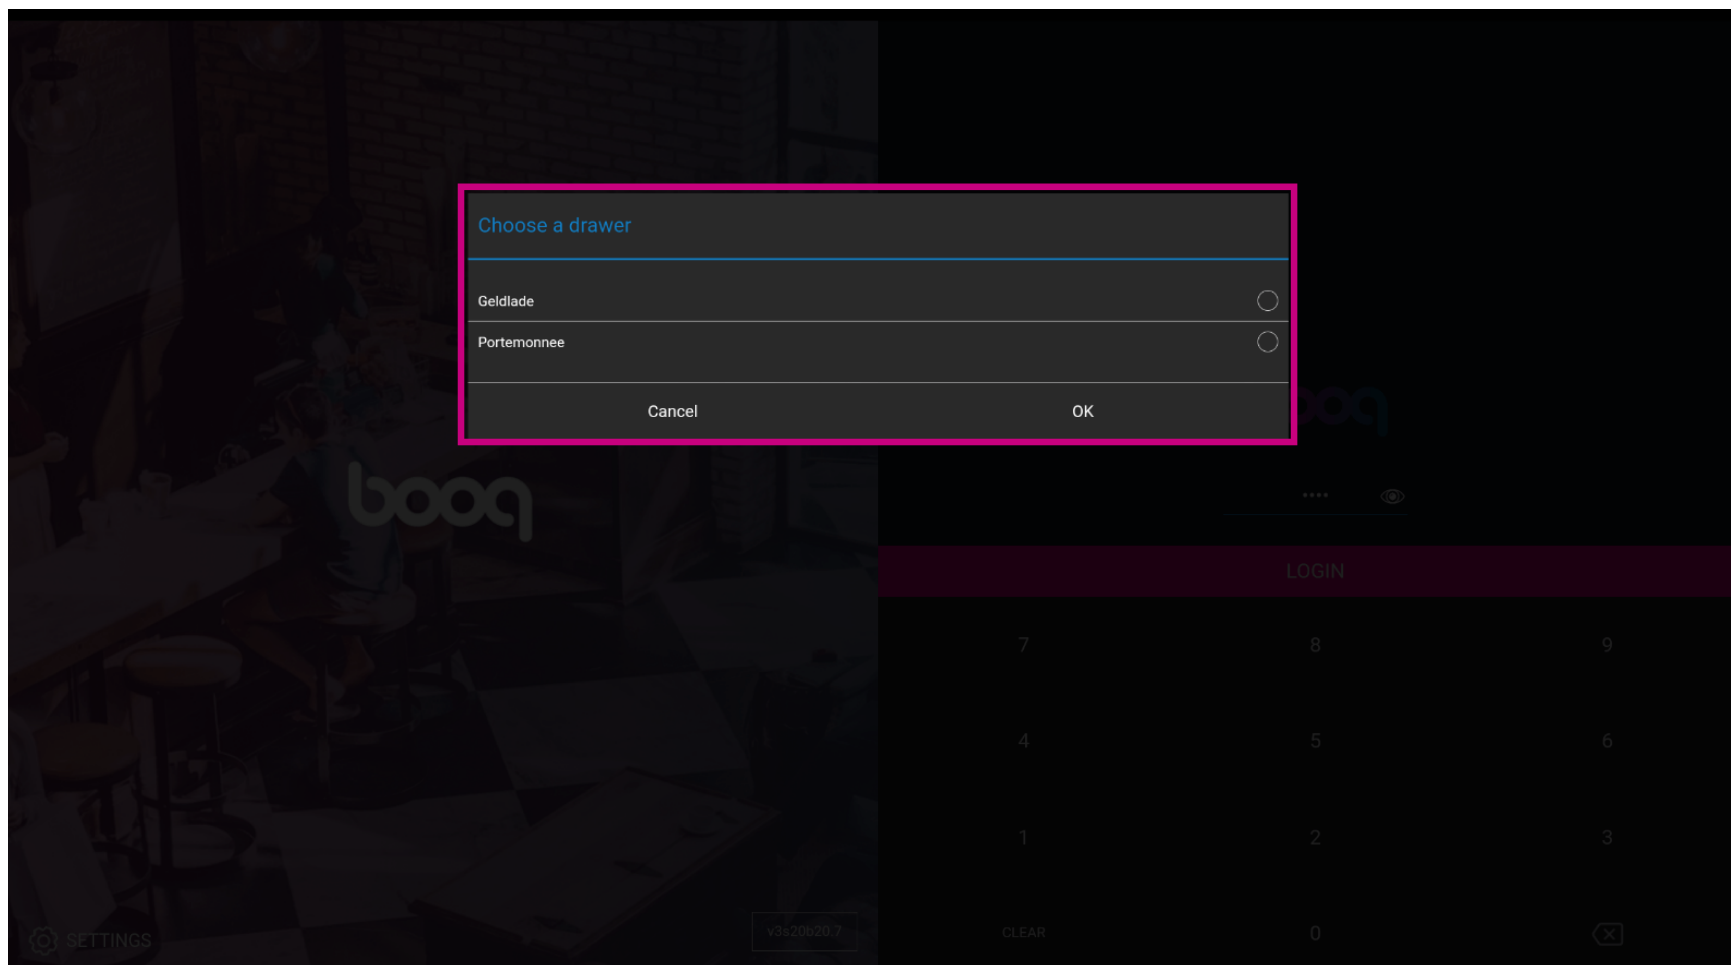

1. ☞ Selecteer een lade. **Let op: Na de eerste login dien je een “lade” te selecteren, alle omzet wordt in deze lade opgeslagen. Je moet dus altijd een lade selecteren.**