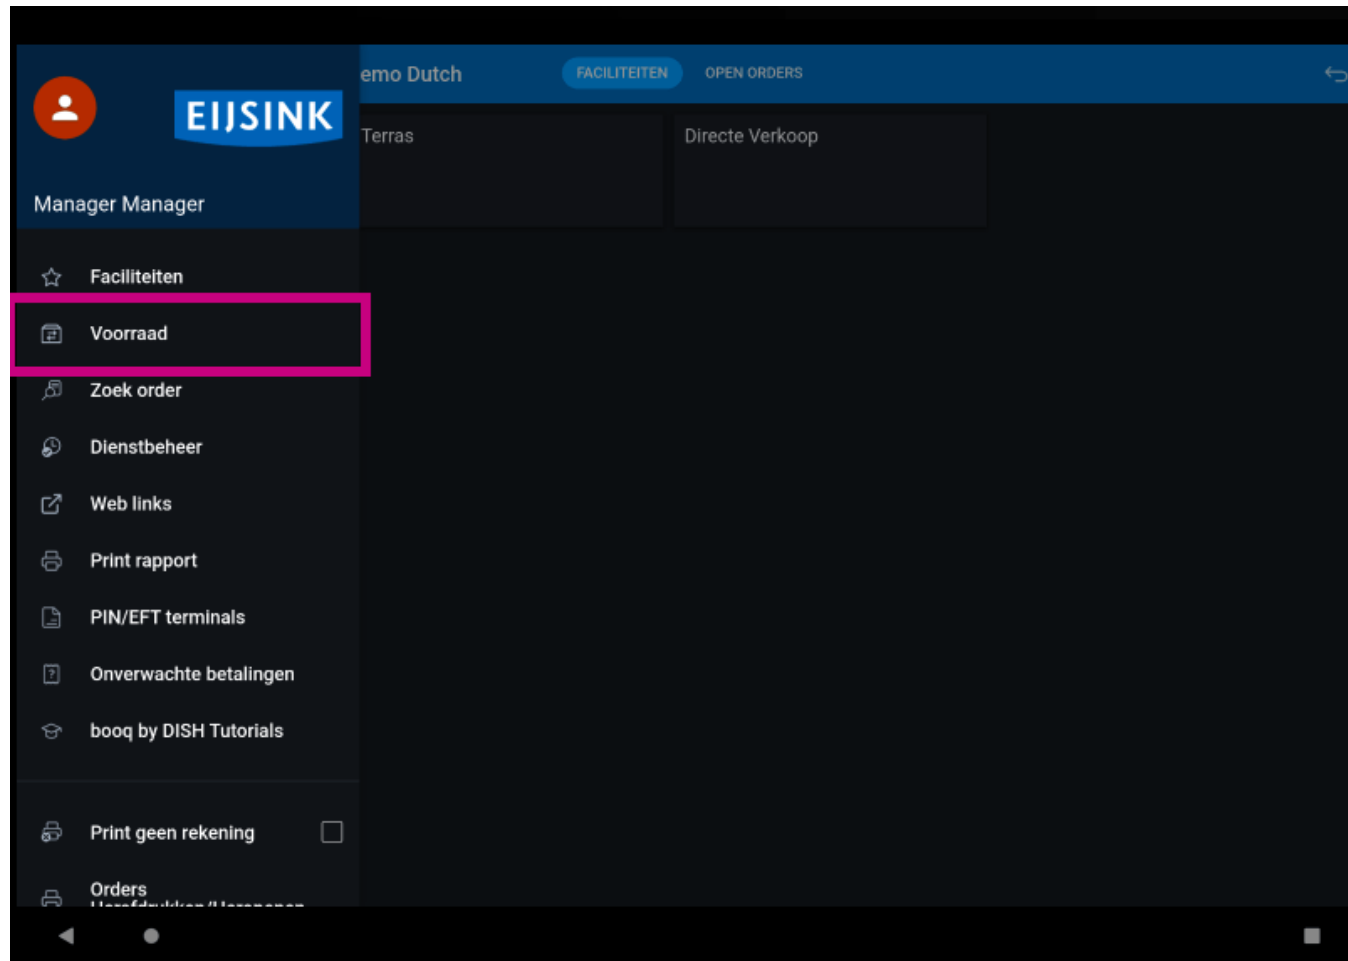

Klik op het **menupictogram**.

Klik op **Voorraad**.

Klik op het **product** waaraan ja voorraad informatie wilt toevoegen. In ons geval hebben we **Koffie** geselecteerd. **Opmerking: Je kunt hetzelfde doen met Voedsel of elk ander product.**