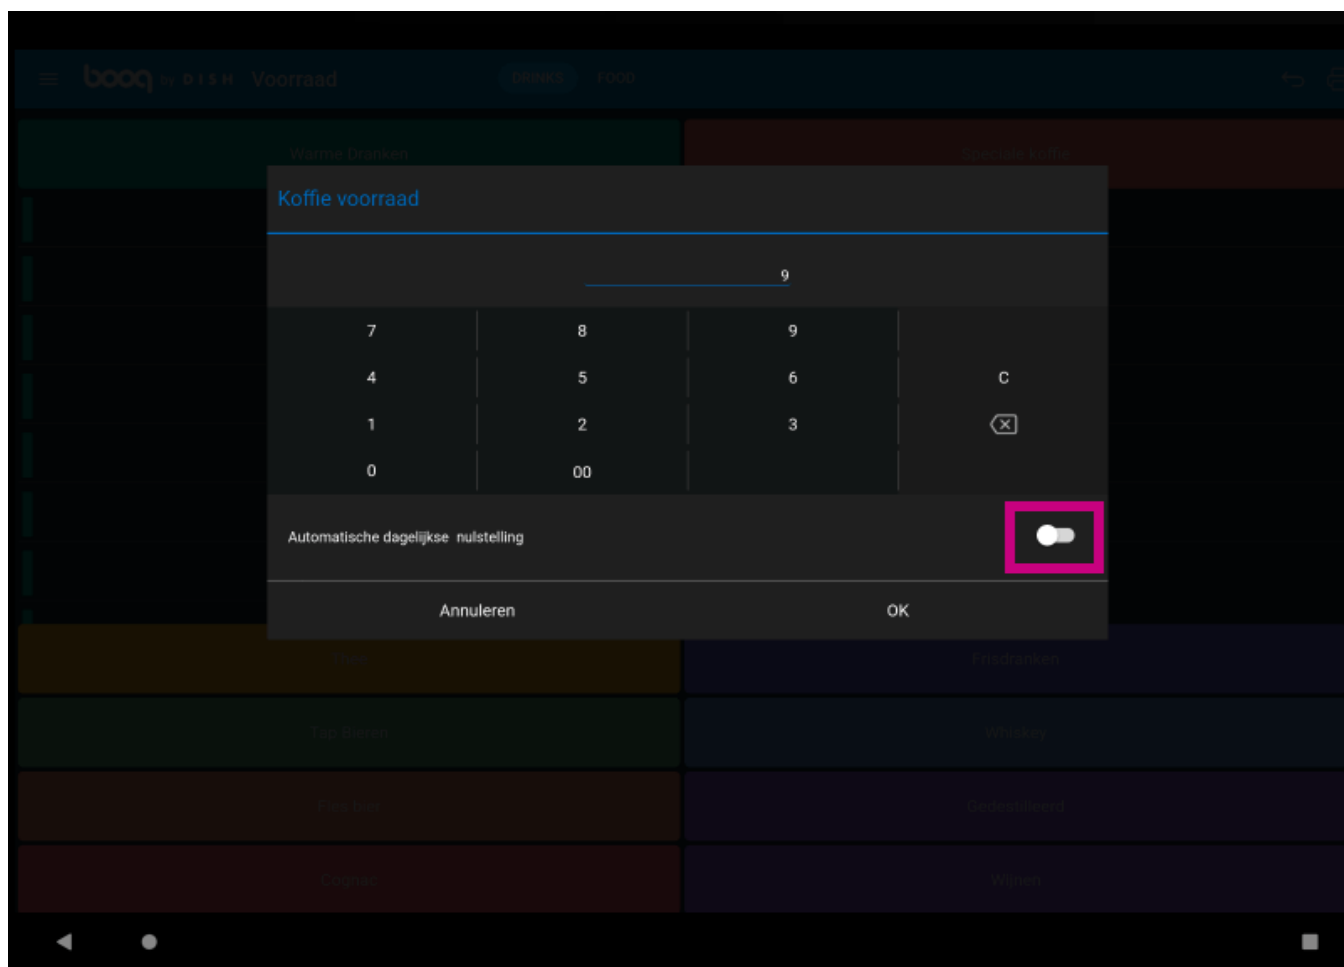

Klik op het **menupictogram**.

Klik op **Voorraad**.

Klik op het **product** waaraan ja voorraad informatie wilt toevoegen. In ons geval hebben we **Koffie** geselecteerd. **Opmerking: Je kunt hetzelfde doen met Voedsel of elk ander product.**

Klik in het volgende veld en voeg voorraad informatie toe.

- i Als de voorraad dagelijks moet worden gereset, schakel je de volgende knop in. **Opmerking: de knop wordt blauw zodra hij is ingeschakeld.**