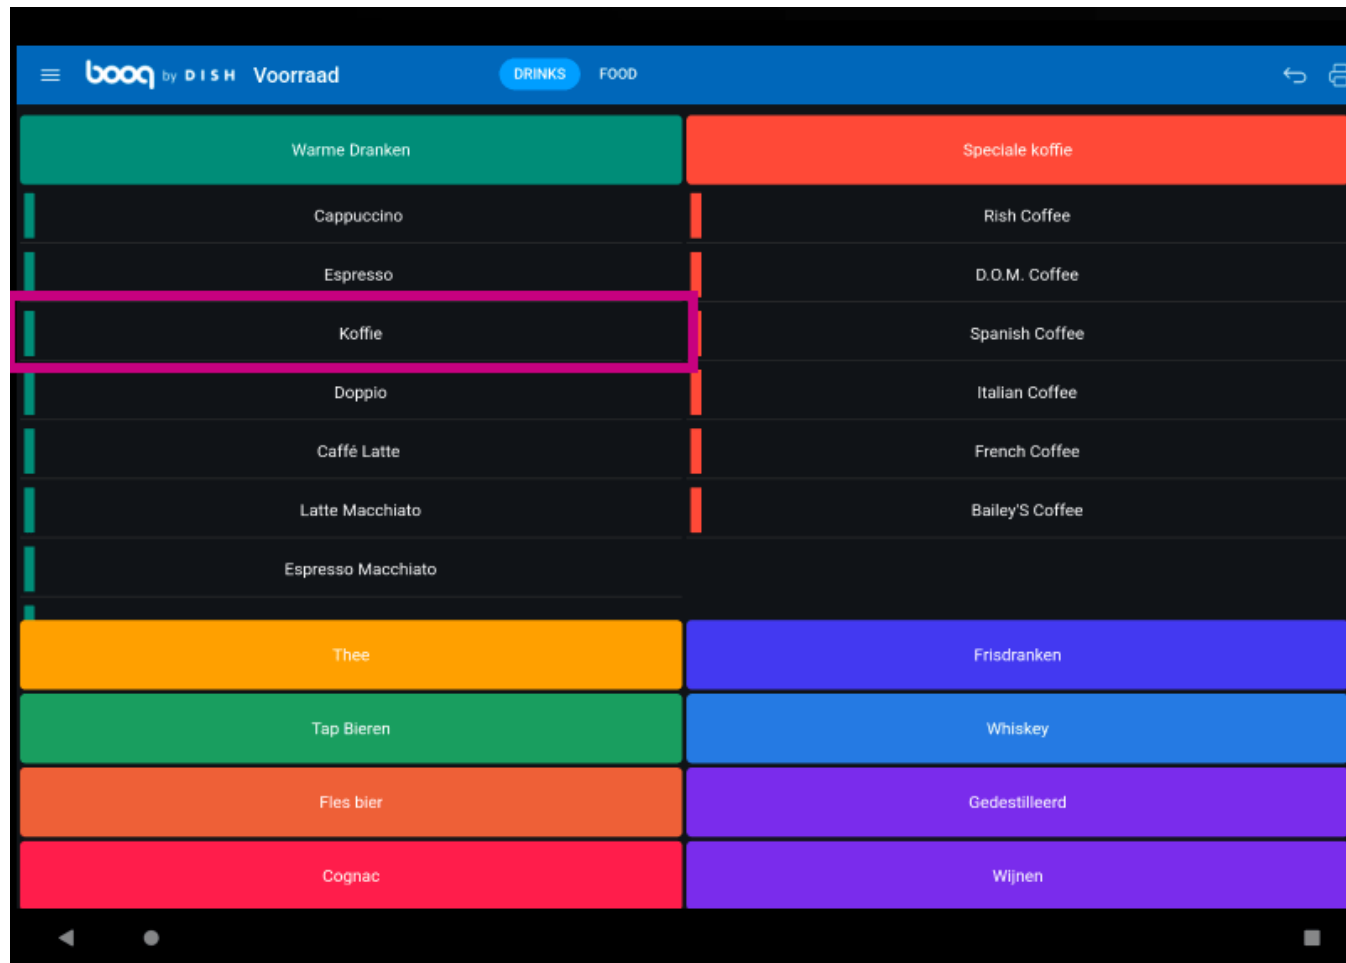

Klik op het **menupictogram**.

Klik op **Voorraad**.

Klik op het **product** waaraan ja voorraad informatie wilt toevoegen. In ons geval hebben we **Koffie** geselecteerd. **Opmerking: Je kunt hetzelfde doen met Voedsel of elk ander product.**

Klik in het volgende veld en voeg voorraad informatie toe.

- i Als de voorraad dagelijks moet worden gereset, schakel je de volgende knop in. **Opmerking: de knop wordt blauw zodra hij is ingeschakeld.**

Bevestig door op **OK** te klikken.

Druk lang op het **artikel** (koffie in dit geval) om de voorraad limiet te verwijderen.

Om de verwijdering te bevestigen klik je op **OK**.

Scan to go to the interactive player