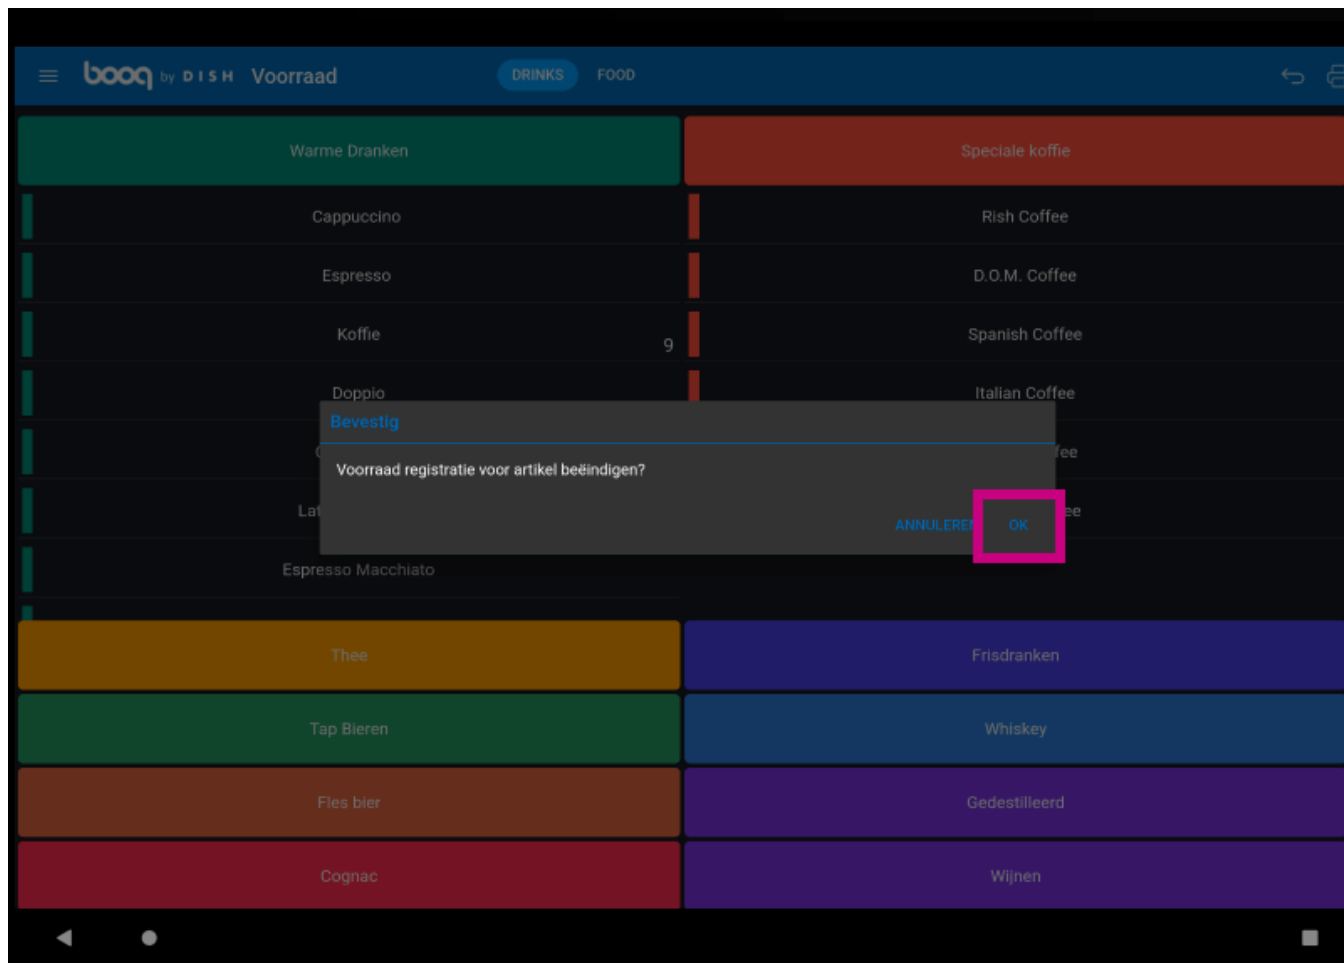

Bevestig door op **OK** te klikken.

Druk lang op het **artikel** (koffie in dit geval) om de voorraad limiet te verwijderen.

Om de verwijdering te bevestigen klik je op **OK**.

Scan to go to the interactive player