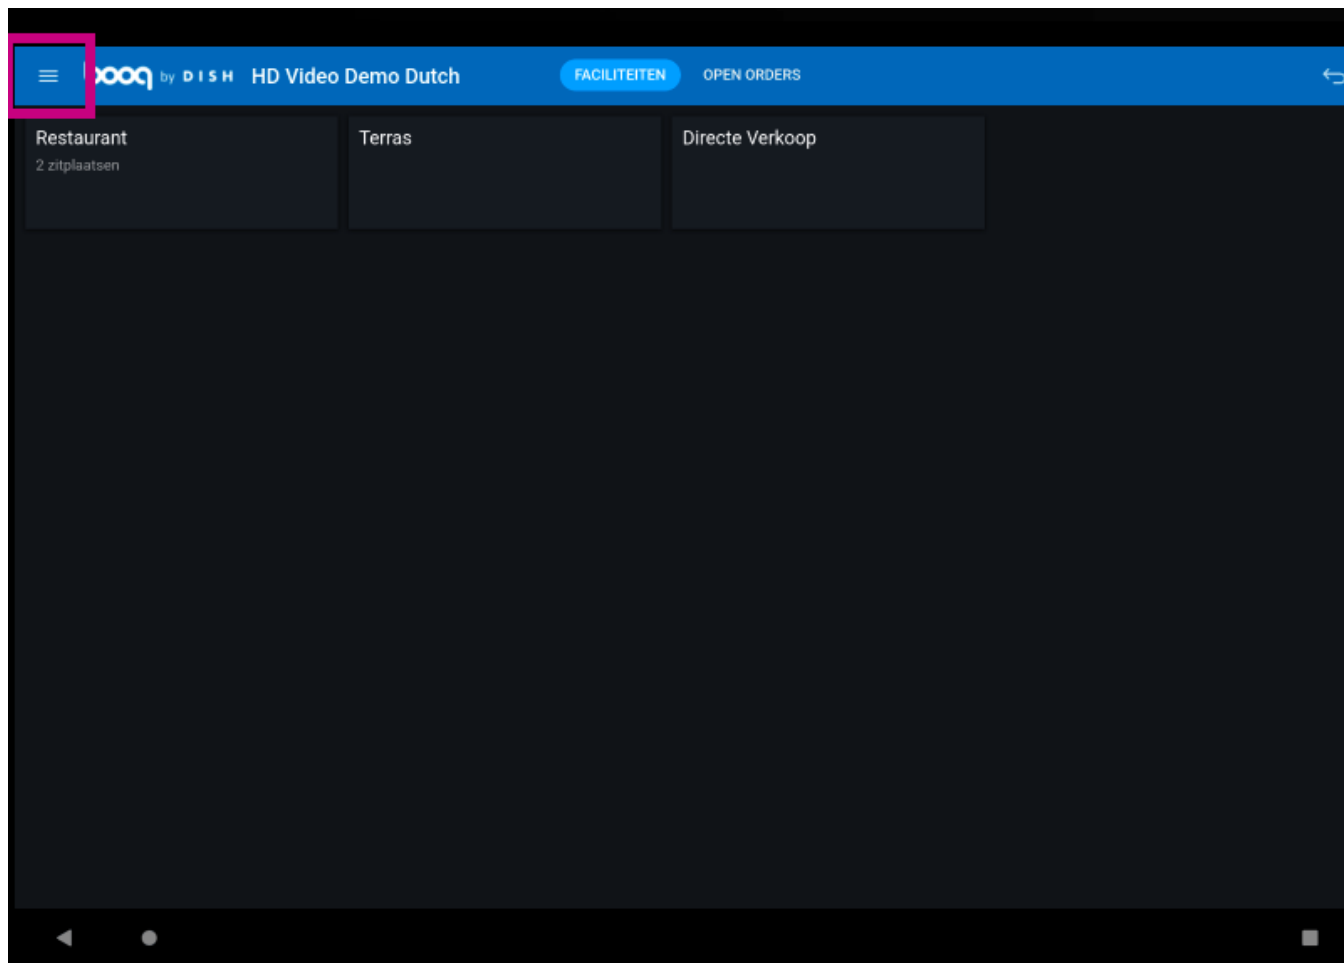

Klik op het **menupictogram**.

Klik op **Voorraad**.

Klik op het **product** waaraan ja voorraad informatie wilt toevoegen. In ons geval hebben we **Koffie** geselecteerd. **Opmerking: Je kunt hetzelfde doen met Voedsel of elk ander product.**

Klik in het volgende veld en voeg voorraad informatie toe.

- i Als de voorraad dagelijks moet worden gereset, schakel je de volgende knop in. **Opmerking: de knop wordt blauw zodra hij is ingeschakeld.**