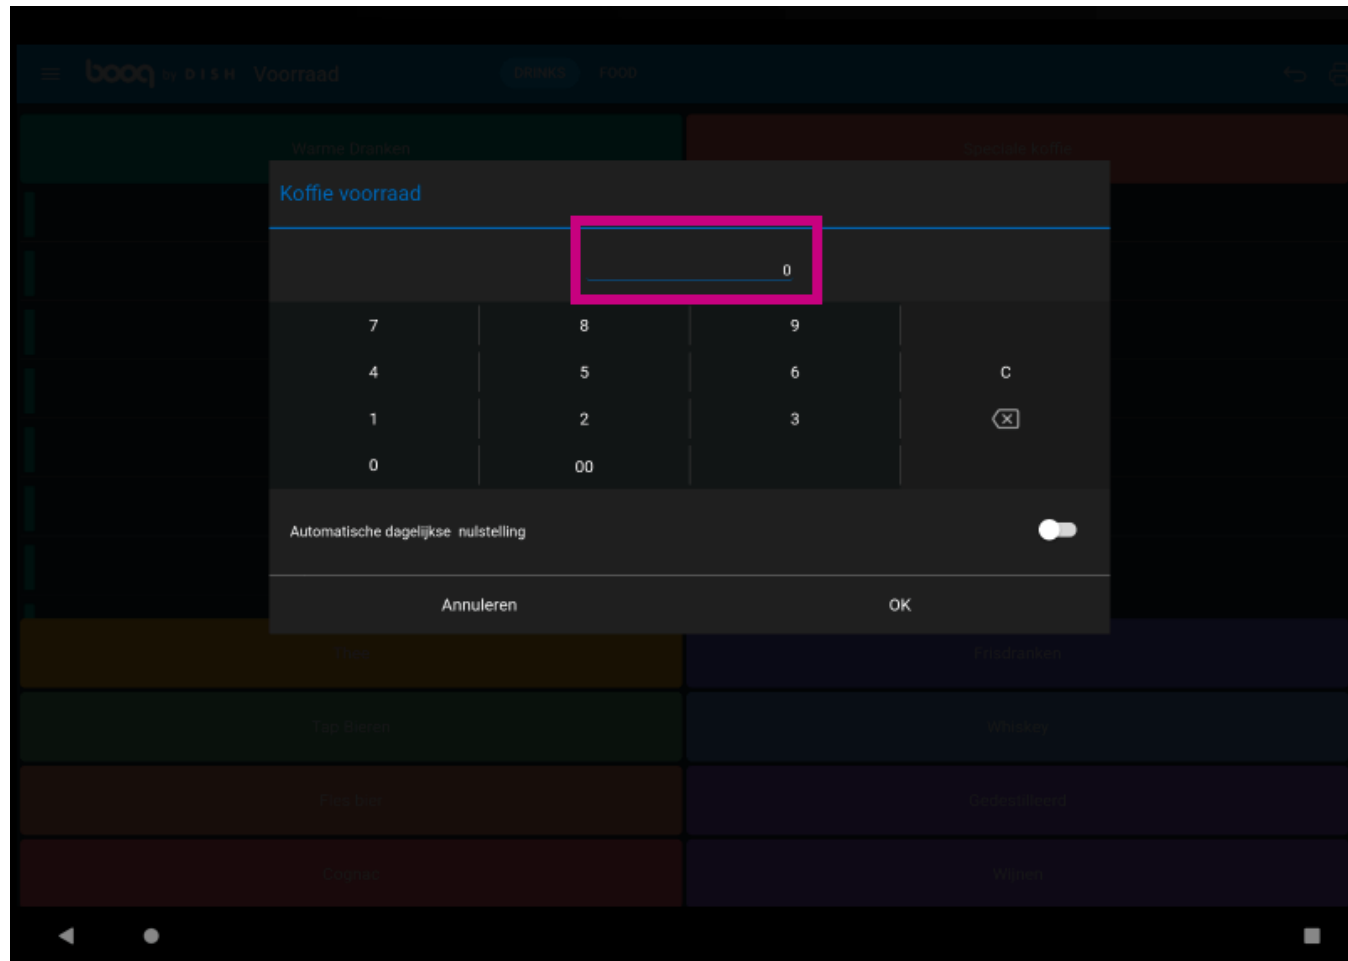

Klik op het **menupictogram**.

Klik op **Voorraad**.

Klik op het **product** waaraan ja voorraad informatie wilt toevoegen. In ons geval hebben we **Koffie** geselecteerd. **Opmerking: Je kunt hetzelfde doen met Voedsel of elk ander product.**

Klik in het volgende veld en voeg voorraad informatie toe.

- i Als de voorraad dagelijks moet worden gereset, schakel je de volgende knop in. **Opmerking: de knop wordt blauw zodra hij is ingeschakeld.**