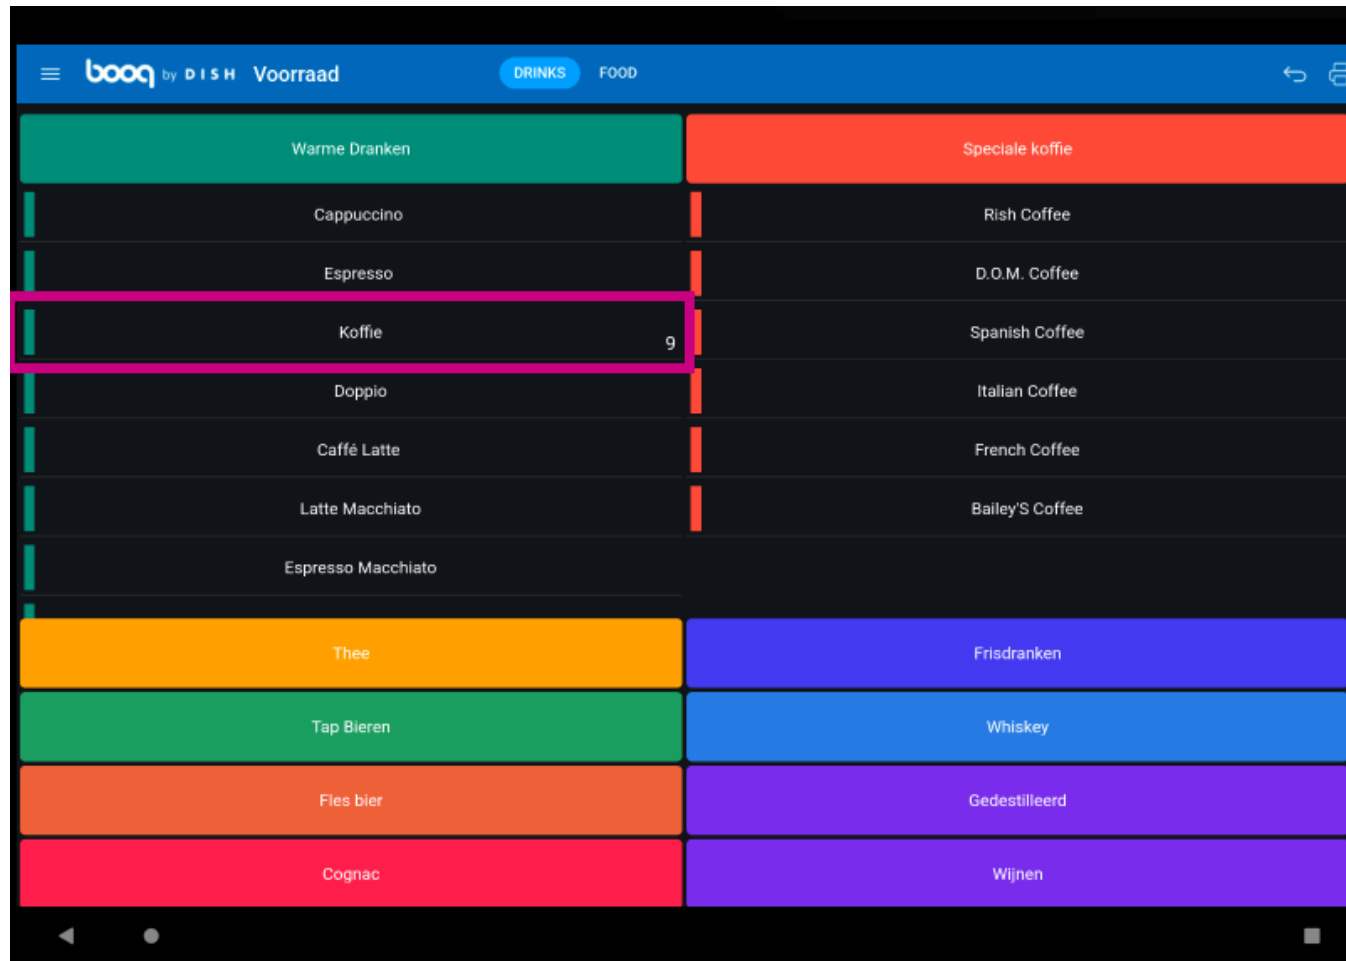

Klik op het **menupictogram**.

Klik op **Voorraad**.

Klik op het **product** waaraan ja voorraad informatie wilt toevoegen. In ons geval hebben we **Koffie** geselecteerd. **Opmerking: Je kunt hetzelfde doen met Voedsel of elk ander product.**

Klik in het volgende veld en voeg voorraad informatie toe.

- i Als de voorraad dagelijks moet worden gereset, schakel je de volgende knop in. **Opmerking: de knop wordt blauw zodra hij is ingeschakeld.**

Bevestig door op **OK** te klikken.

Druk lang op het **artikel** (koffie in dit geval) om de voorraad limiet te verwijderen.

Om de verwijdering te bevestigen klik je op **OK**.

Scan to go to the interactive player