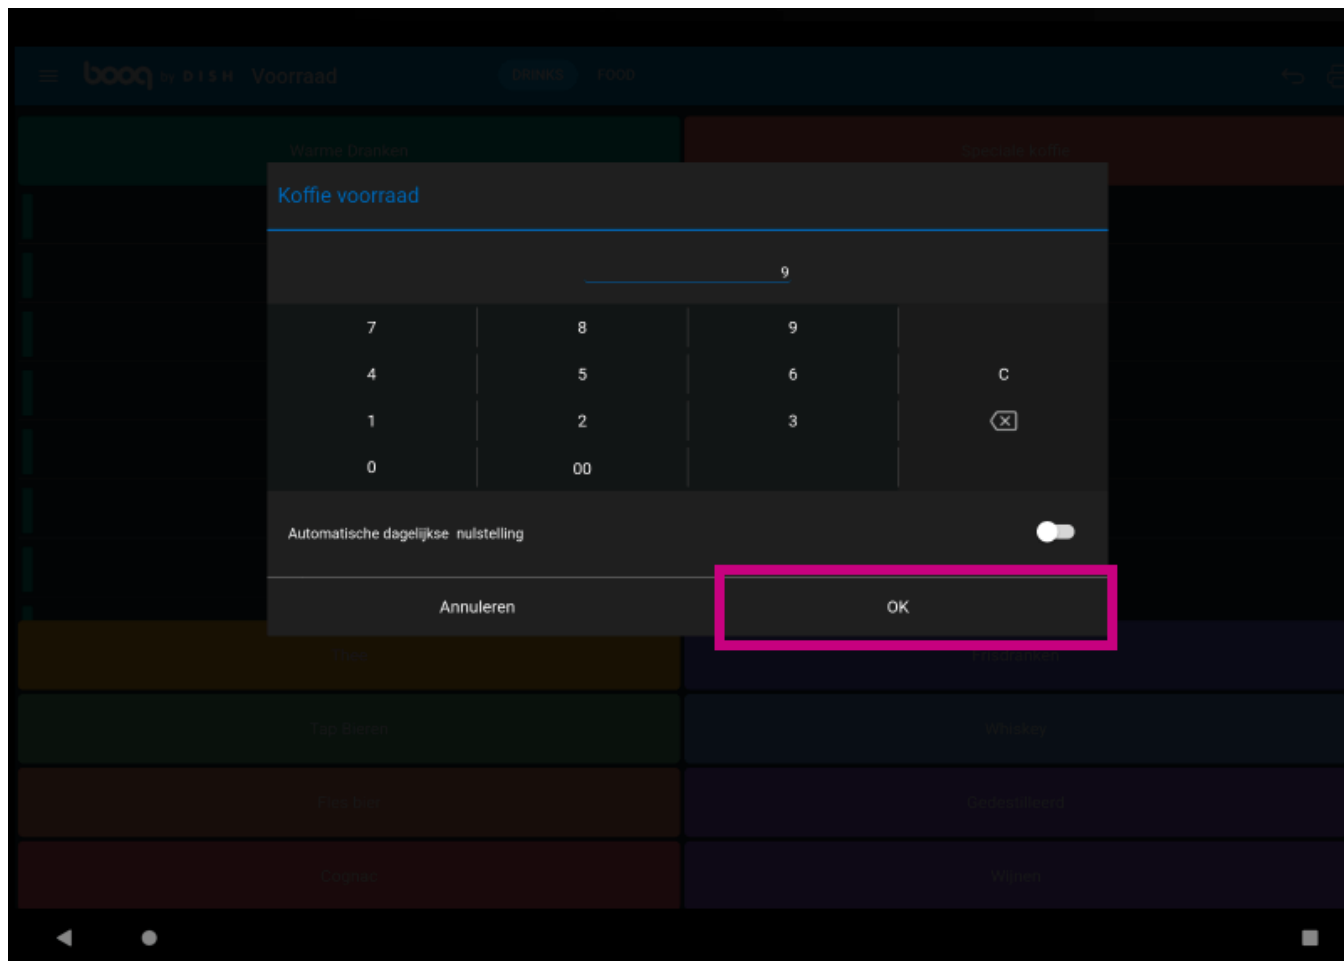

Bevestig door op **OK** te klikken.