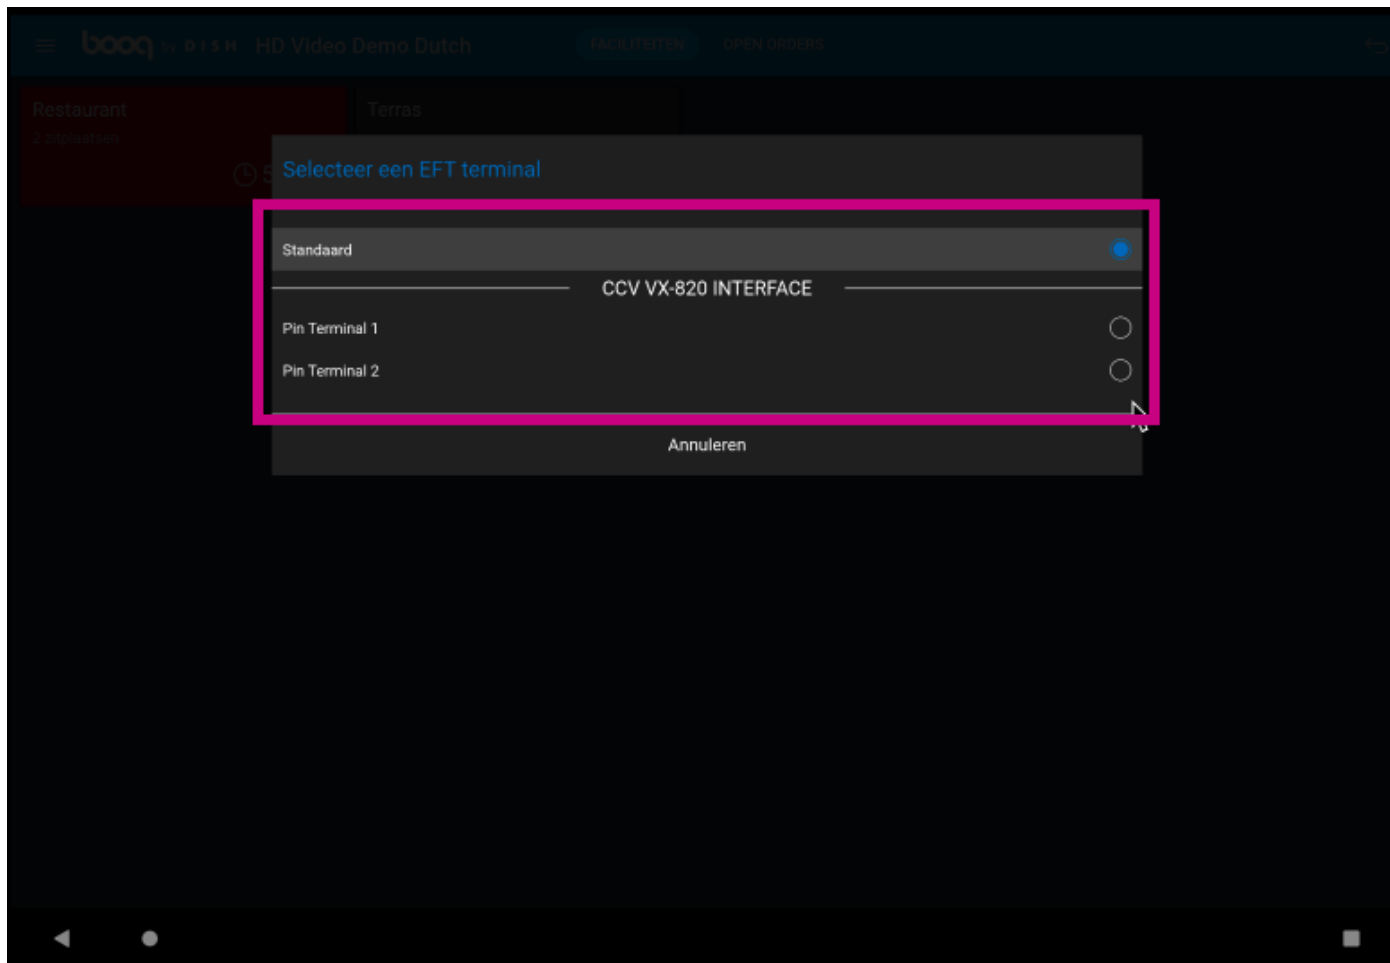

Klik op het **menupictogram**.

Klik op **PIN / EFT terminals**.

-  De standaardinstelling kan worden gewijzigd als je een EFT-pinapparaat hebt. Klik op het gewenste apparaat. **Opmerking: Als je uitlogt wordt het standaard EFT apparaat weer gekoppeld.**

Dat is het. Je bent klaar.

Scan to go to the interactive player