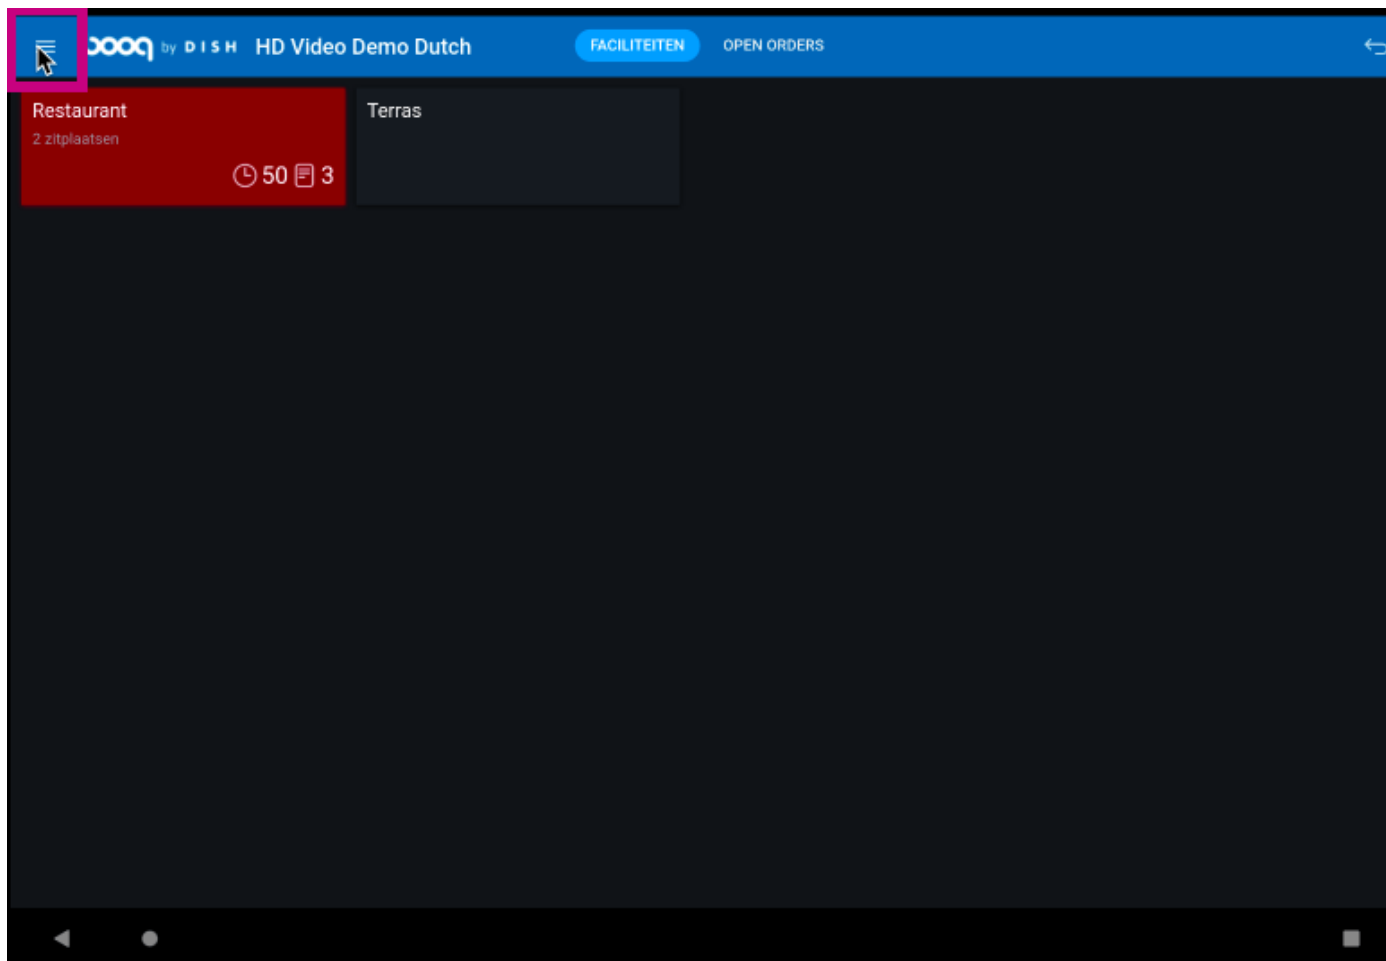

Klik op het **menupictogram**.

Klik op **PIN / EFT terminals**.

-  De standaardinstelling kan worden gewijzigd als je een EFT-pinapparaat hebt. Klik op het gewenste apparaat. **Opmerking: Als je uitlogt wordt het standaard EFT apparaat weer gekoppeld.**

Dat is het. Je bent klaar.

Scan to go to the interactive player