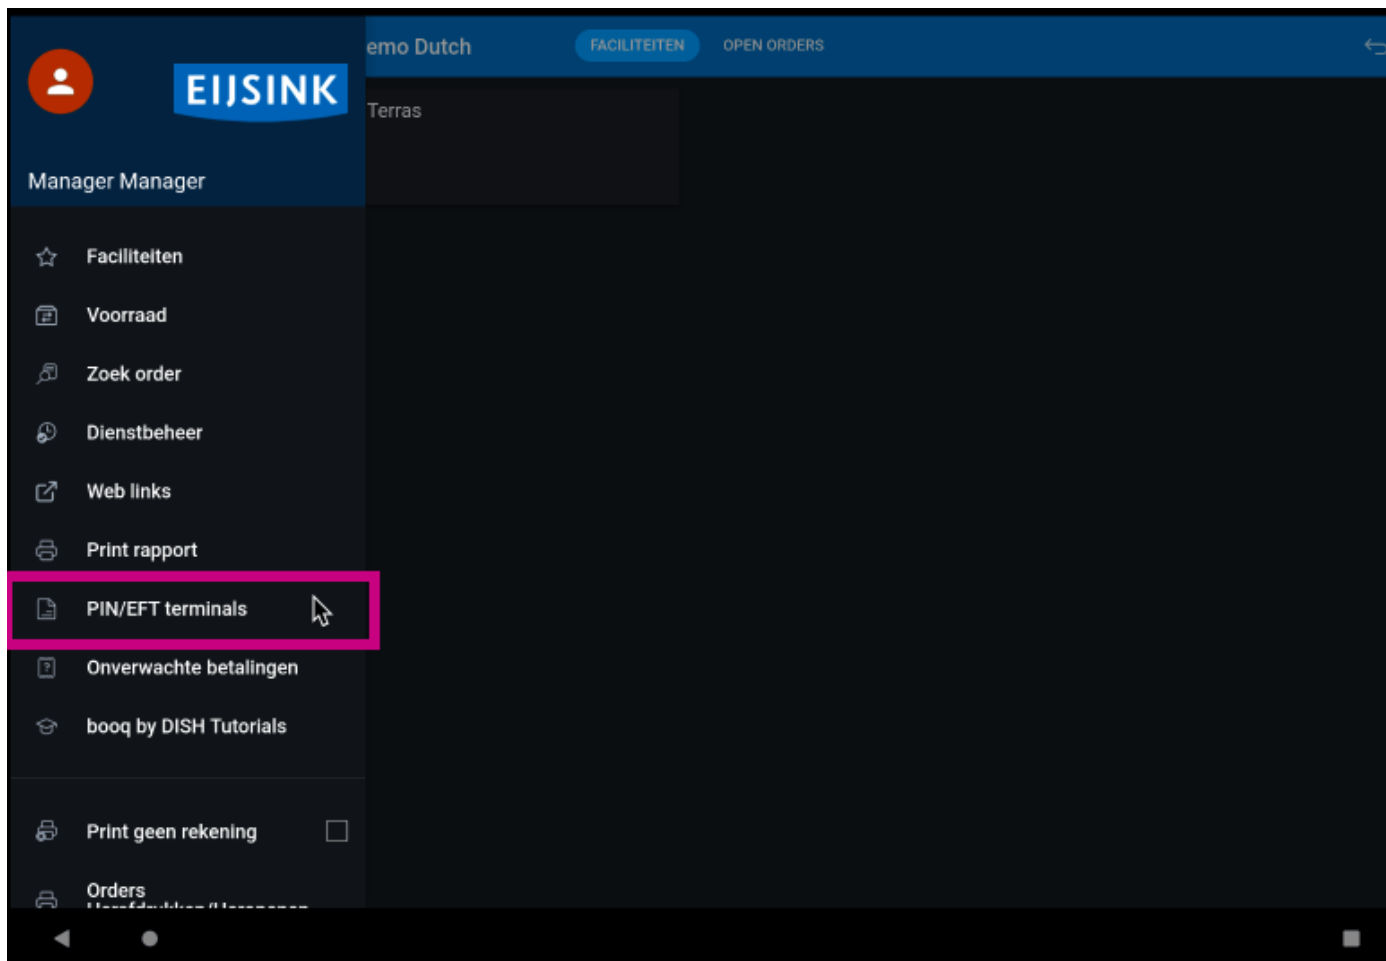

Klik op het **menupictogram**.

Klik op **PIN / EFT terminals**.

-  De standaardinstelling kan worden gewijzigd als je een EFT-pinapparaat hebt. Klik op het gewenste apparaat. **Opmerking: Als je uitlogt wordt het standaard EFT apparaat weer gekoppeld.**

Dat is het. Je bent klaar.

Scan to go to the interactive player