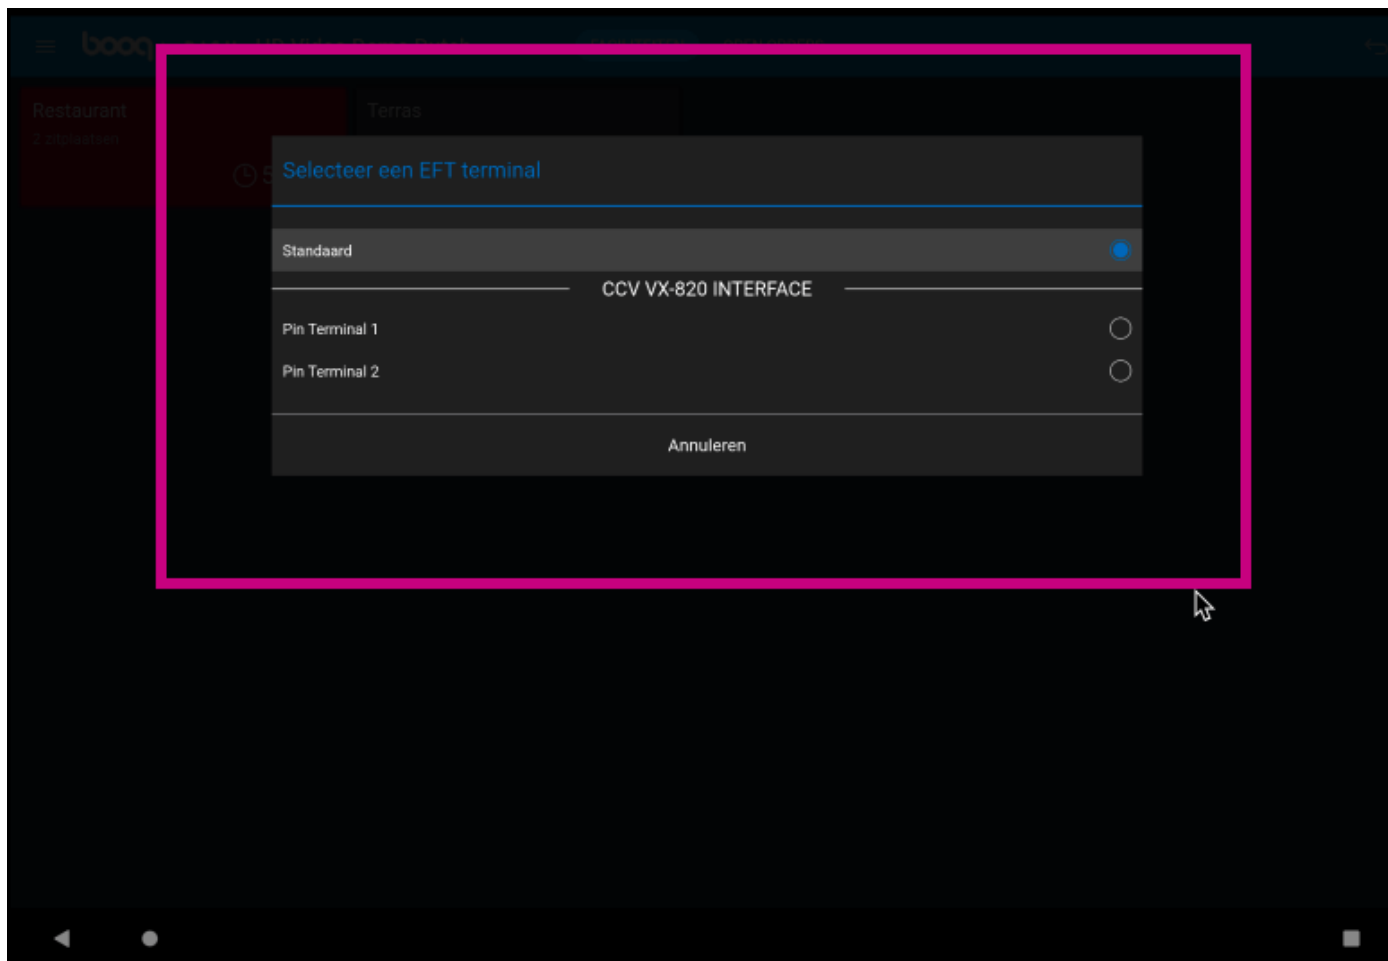

Klik op het **menupictogram**.

Klik op **PIN / EFT terminals**.

-  De standaardinstelling kan worden gewijzigd als je een EFT-pinapparaat hebt. Klik op het gewenste apparaat. **Opmerking: Als je uitlogt wordt het standaard EFT apparaat weer gekoppeld.**

Dat is het. Je bent klaar.

Scan to go to the interactive player