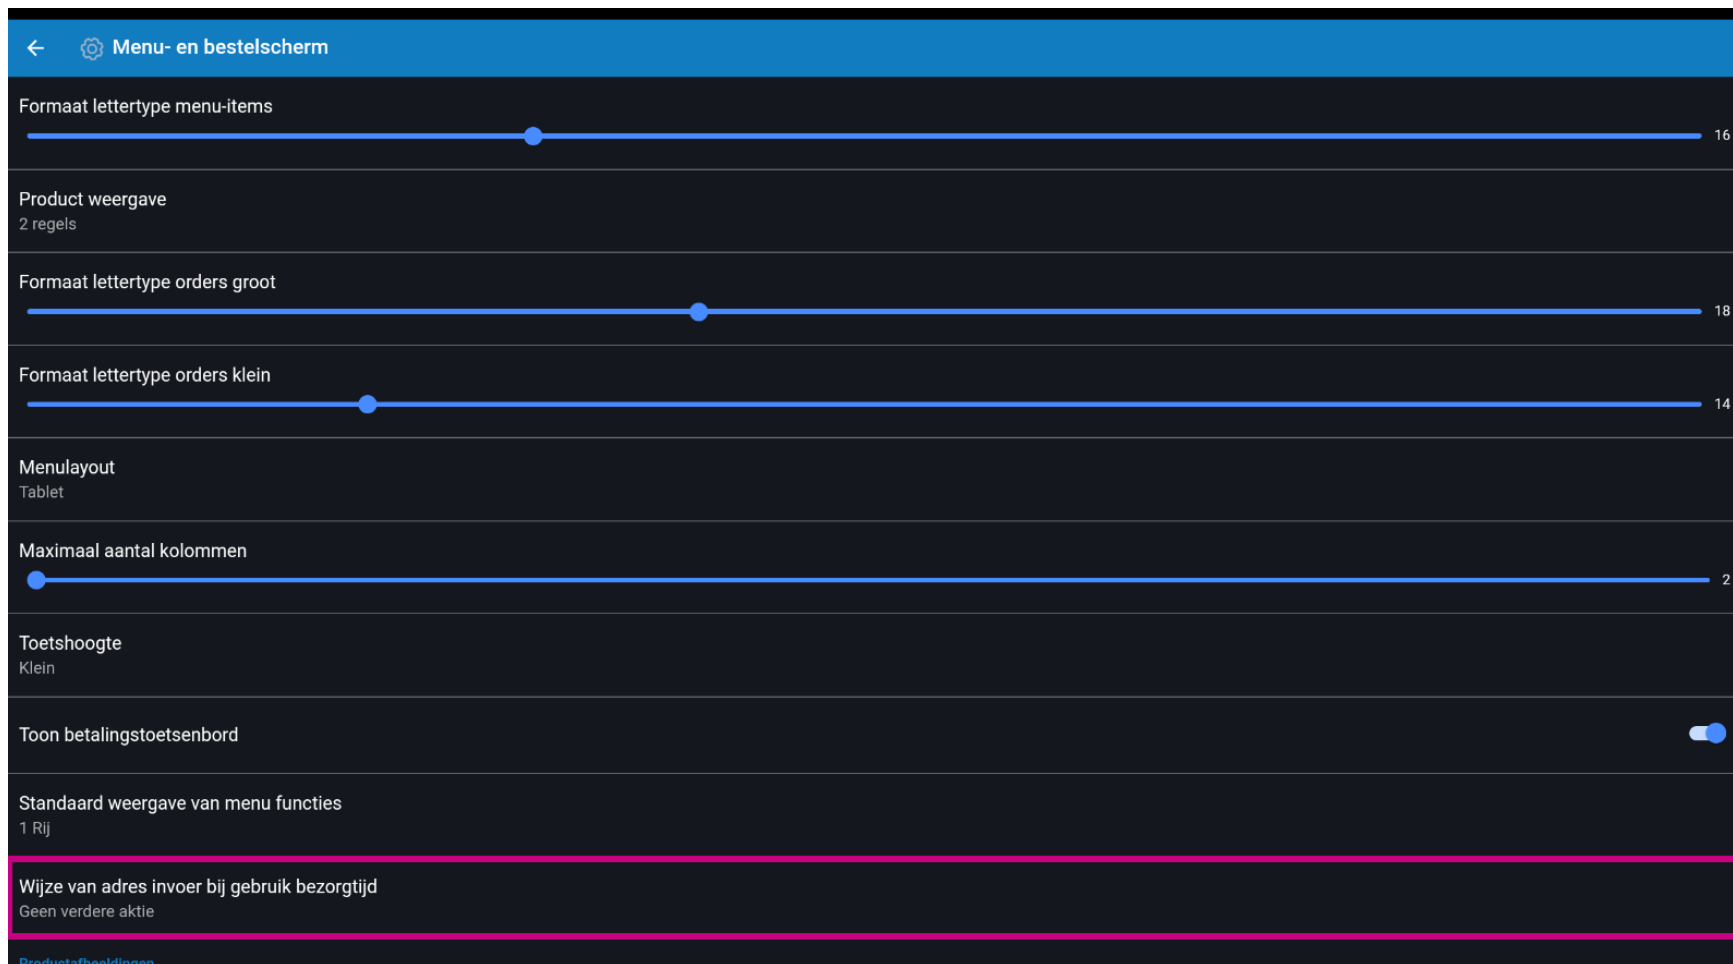

Om het betalingstoetsenbord automatisch te tonen, klik je op de volgende gemarkeerde knop. **Let op: zodra op de knop is geklikt, wordt deze blauw. Dit is optioneel.**

Scroll naar beneden en klik op **Standaardweergave van menu functies**.

Kies tussen **Geen**, **1 rij**, **2 rij**, **3 rij**. Klik na het selecteren op **OK**. **Opmerking: zodra de cirkel naast jouw selectie wordt ingedrukt, wordt deze blauw.**

 Klik op **Wijze van adres invoer bij gebruik bezorgtijd.**