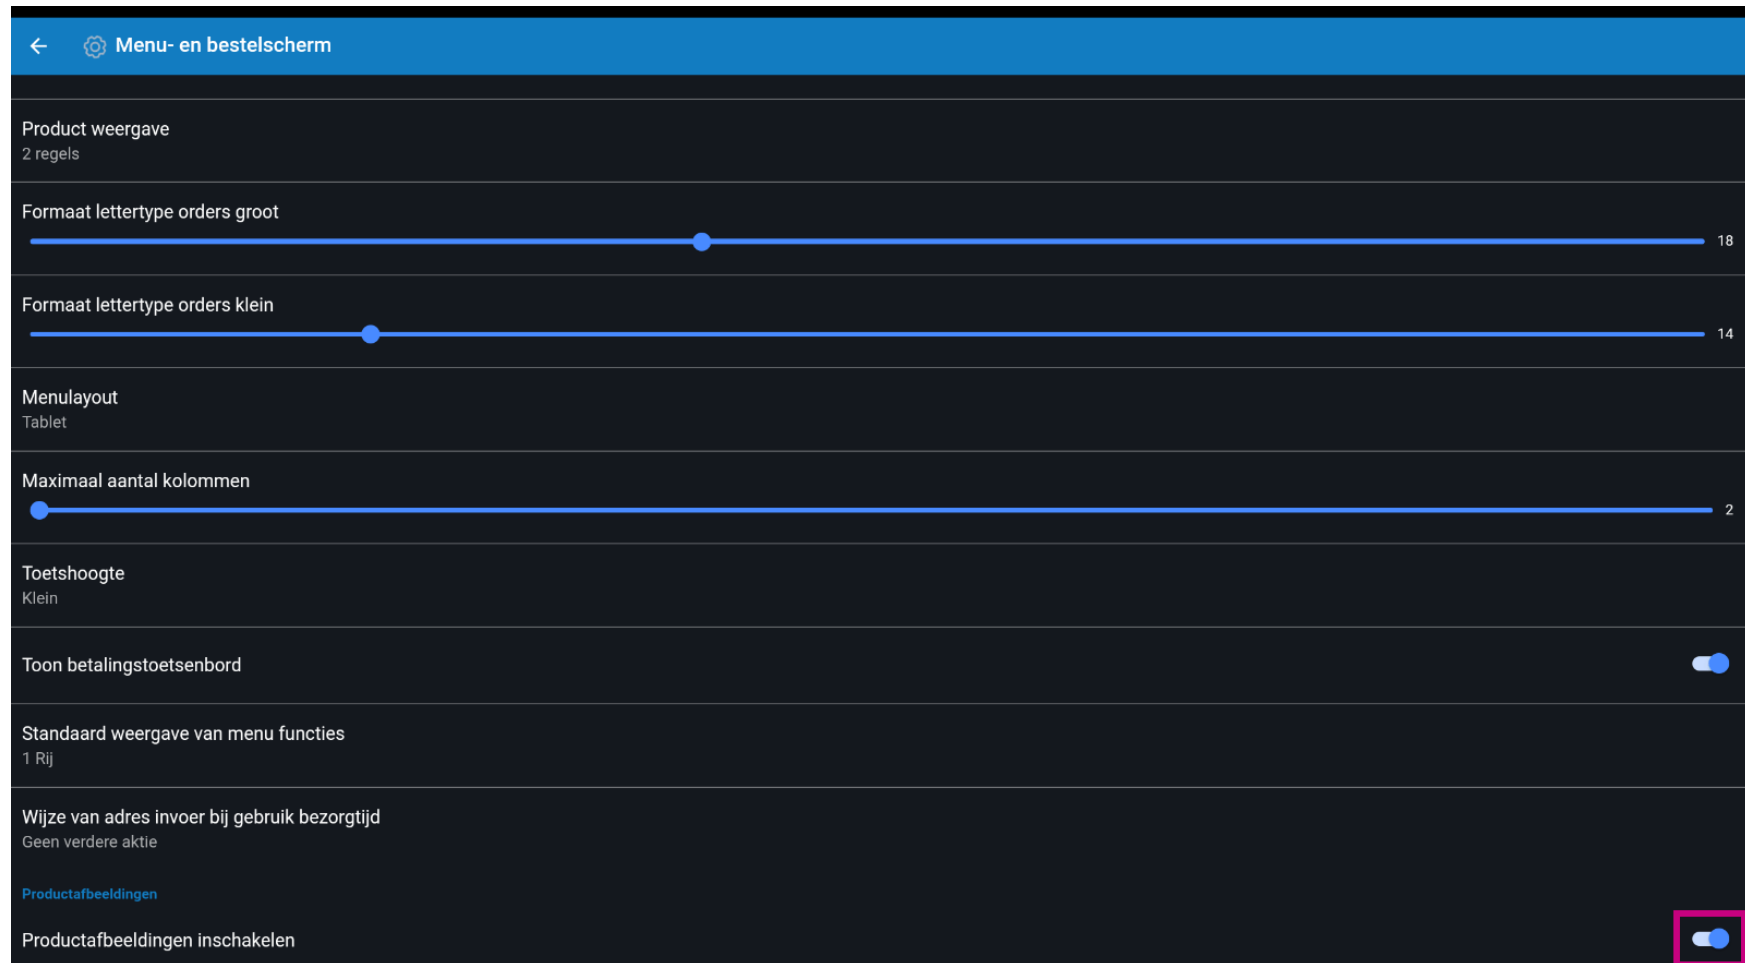

Om **productafbeeldingen** in te schakelen, klik je op de volgende gemarkeerde **knop**. **Let op: zodra op de knop is geklikt, wordt deze blauw. Dit is optioneel.**