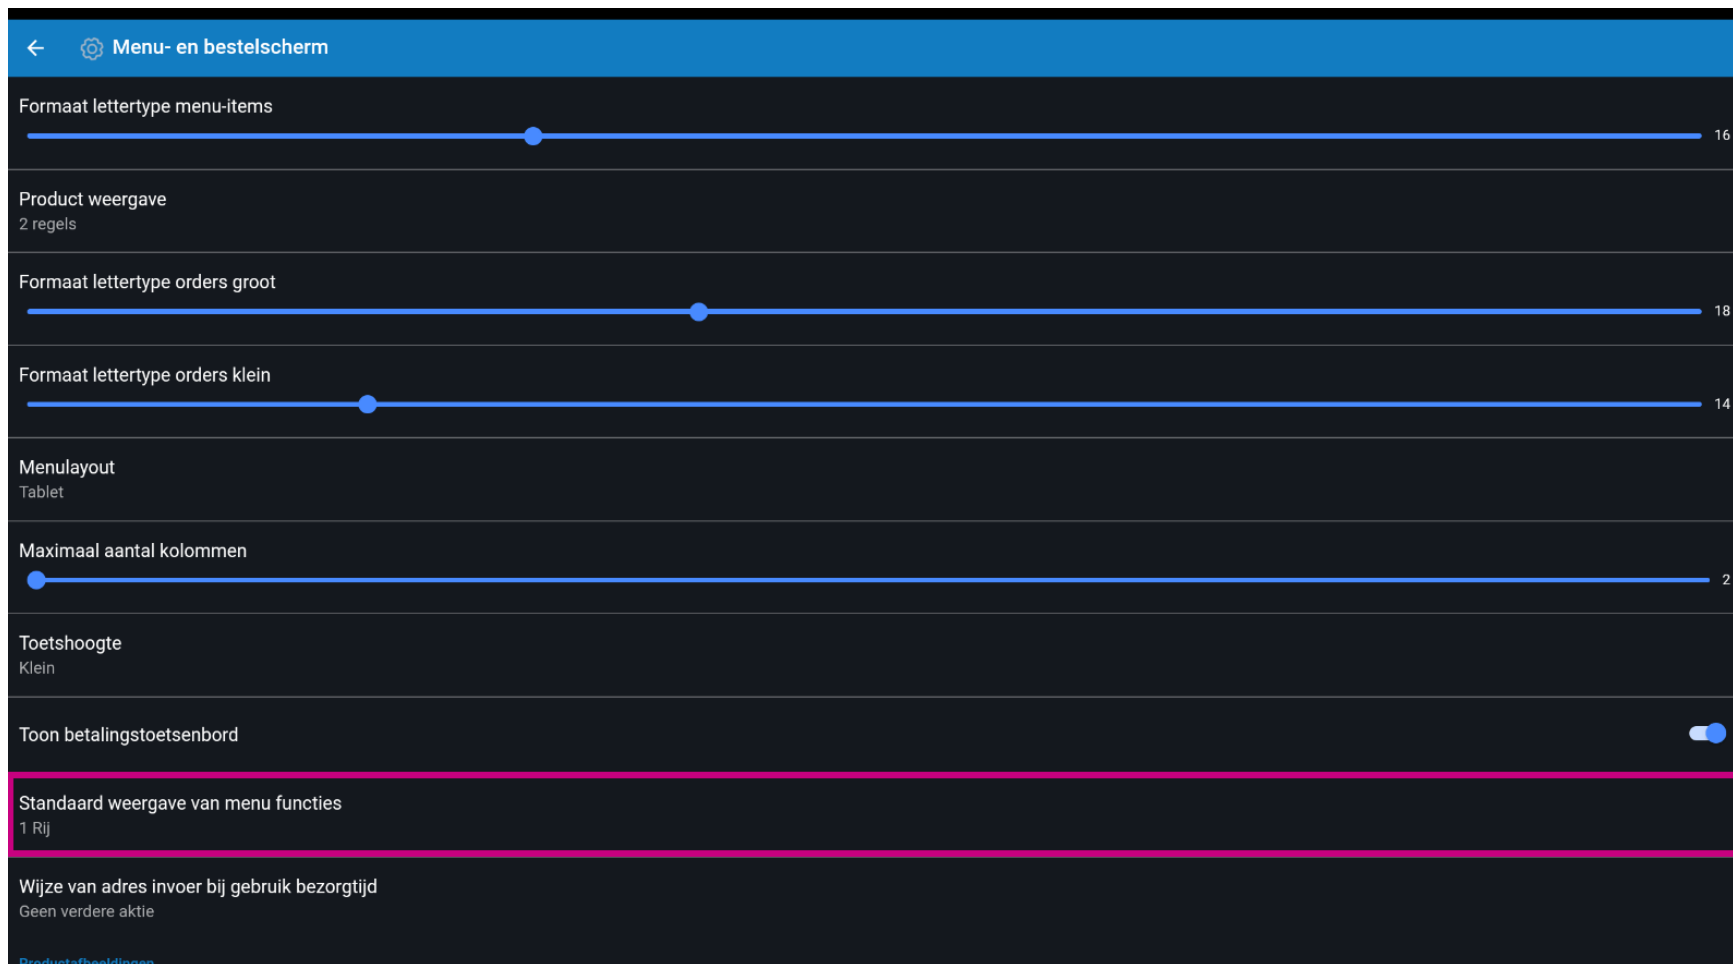

Scroll naar beneden en klik op **Standaardweergave van menu functies**.