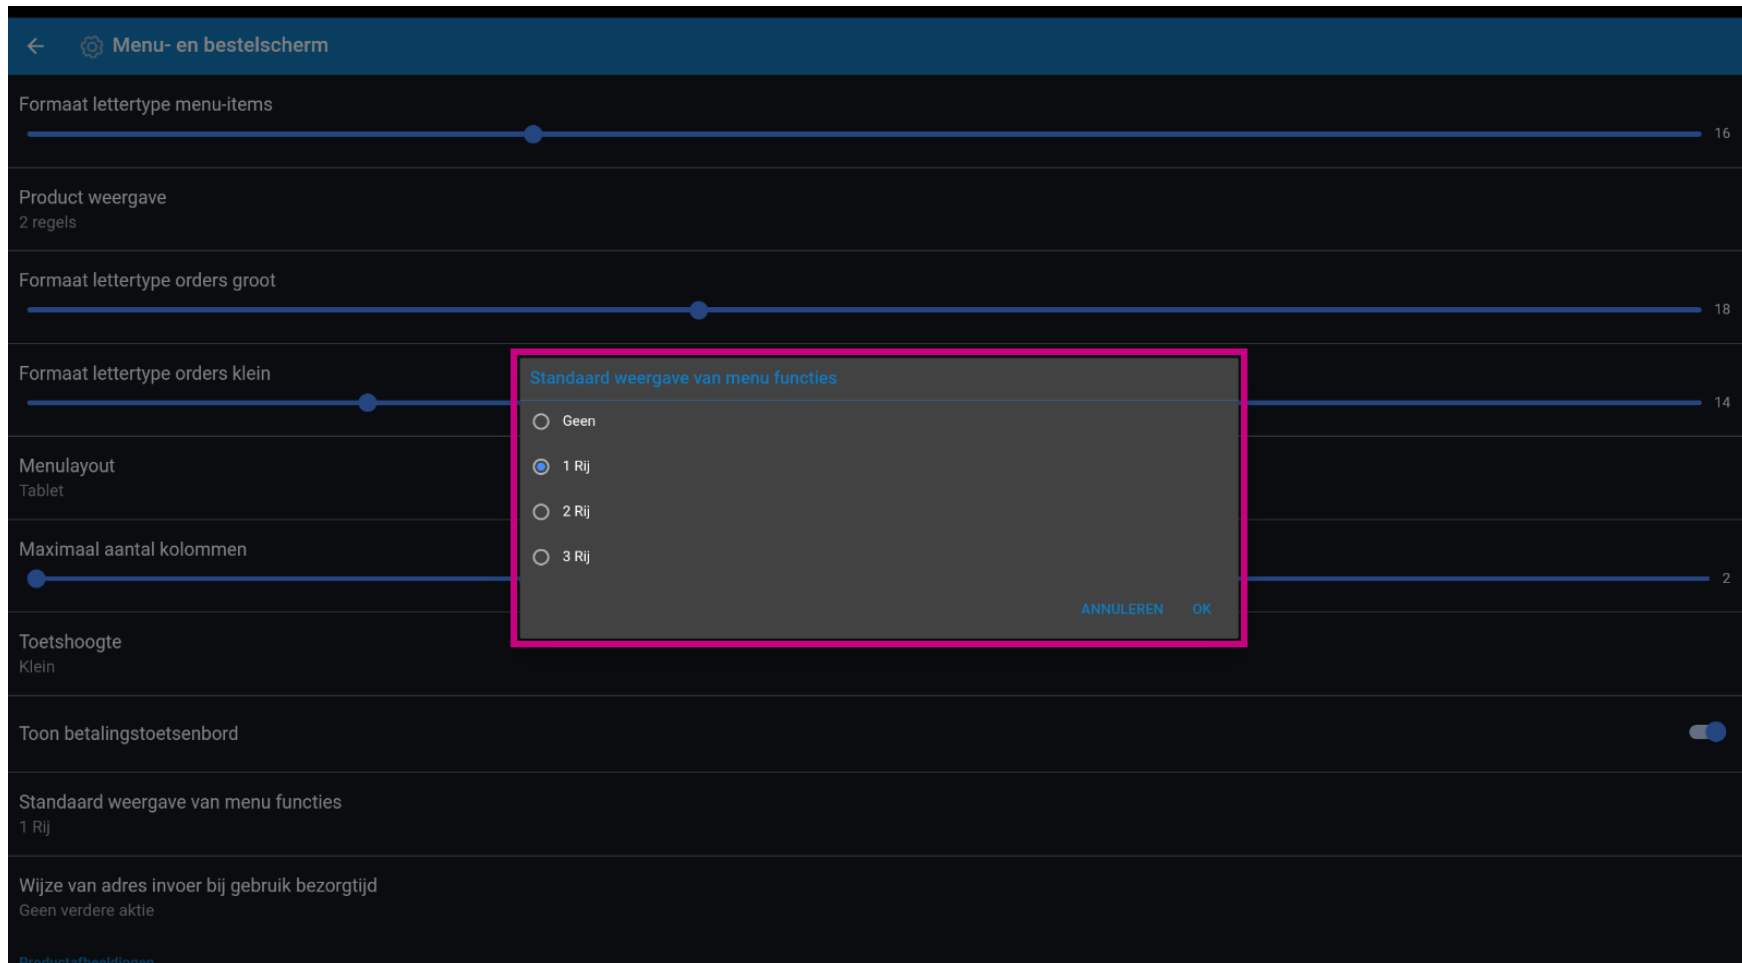

Klik op de **Toetshoogte**.

The screenshot shows the 'Menu- en bestelscherm' settings screen. The 'Toetshoogte' option is highlighted with a pink border. The settings are as follows:

- Formaat lettertype menu-items: 16
- Product weergave: 2 regels
- Formaat lettertype orders groot: 18
- Formaat lettertype orders klein: 14
- Menulayout: Tablet
- Maximaal aantal kolommen: 2
- Toetshoogte: Klein**
- Toon betalingstoetsenbord:
- Standaard weergave van menu functies: 1 Rij
- Wijze van adres invoer bij gebruik bezorgtijd: Geen verdere actie

[Productafbeeldingen](#)

Kies tussen **Klein**, **Middel** of **Groot** door erop te klikken. Bevestig door op **OK** te klikken. **Opmerking:** zodra de cirkel naast jouw selectie wordt ingedrukt, wordt deze blauw.

Om het betalingstoetsenbord automatisch te tonen, klik je op de volgende gemarkeerde knop. **Let op: zodra op de knop is geklikt, wordt deze blauw. Dit is optioneel.**

Scroll naar beneden en klik op **Standaardweergave van menu functies**.

Kies tussen **Geen**, **1 rij**, **2 rij**, **3 rij**. Klik na het selecteren op **OK**. **Opmerking: zodra de cirkel naast jouw selectie wordt ingedrukt, wordt deze blauw.**

 Klik op **Wijze van adres invoer bij gebruik bezorgtijd.**