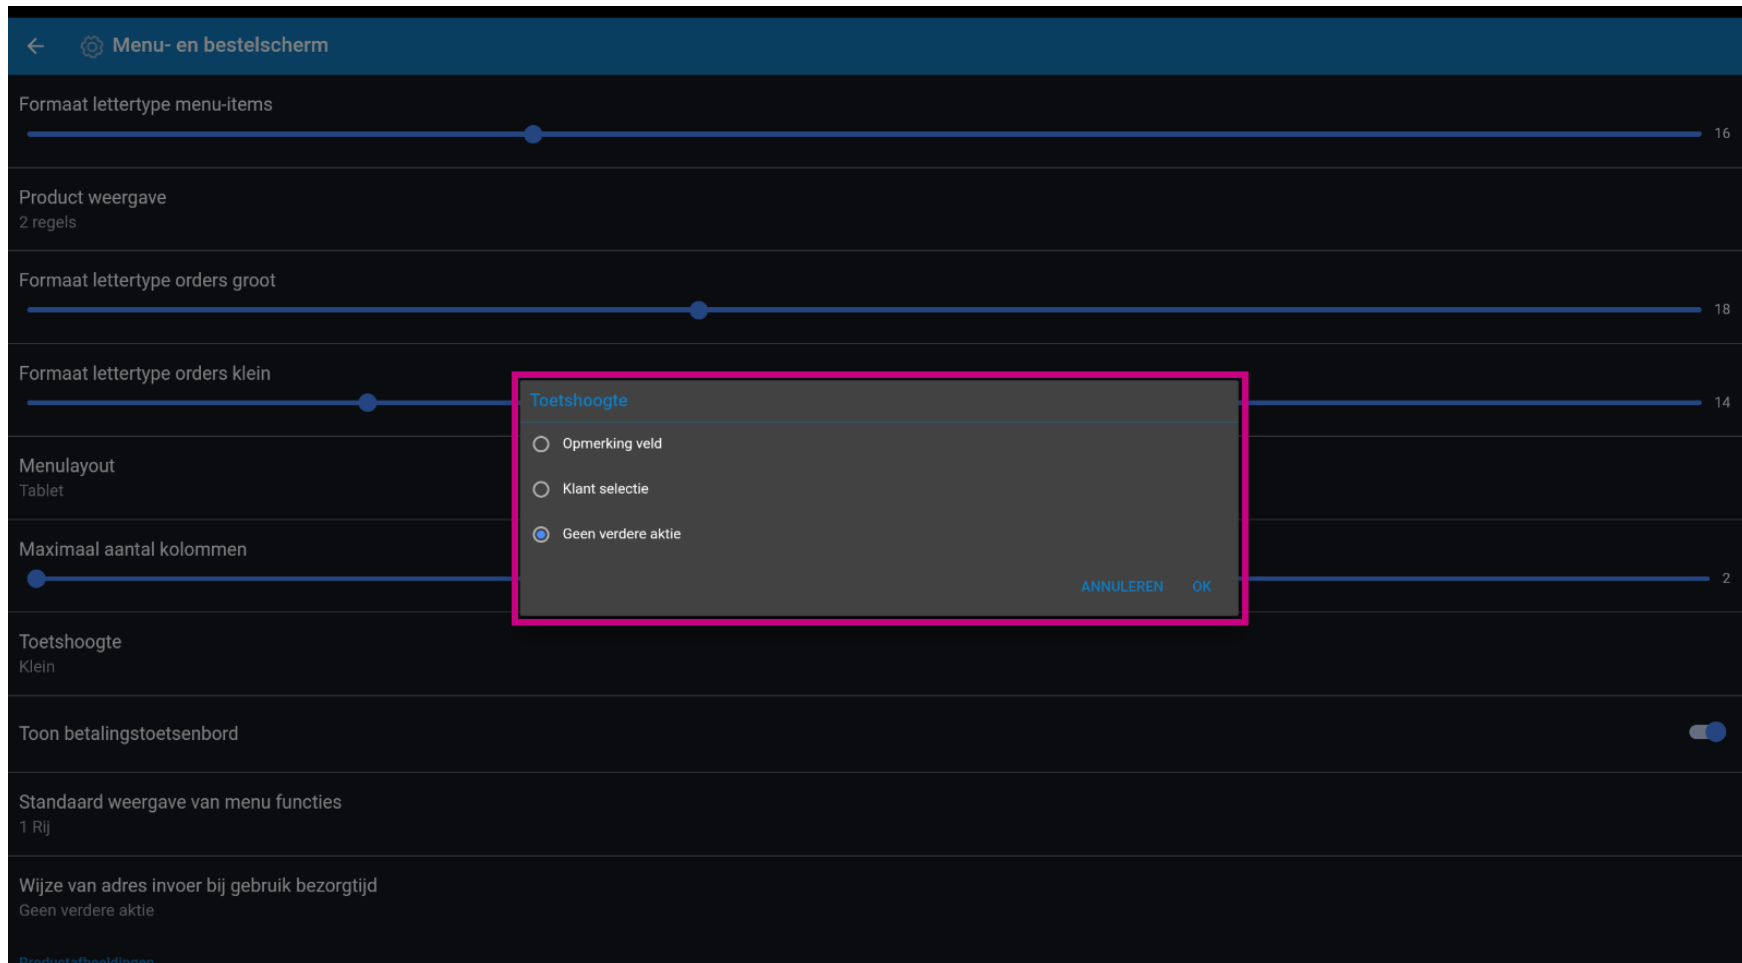

Kies in Dialoogvenster tussen **Opmerking veld**, **Klant selectie** of **Geen verdere actie**. Klik na het selecteren op **OK**. **Opmerking: zodra de cirkel naast jouw selectie wordt ingedrukt, wordt deze blauw.**