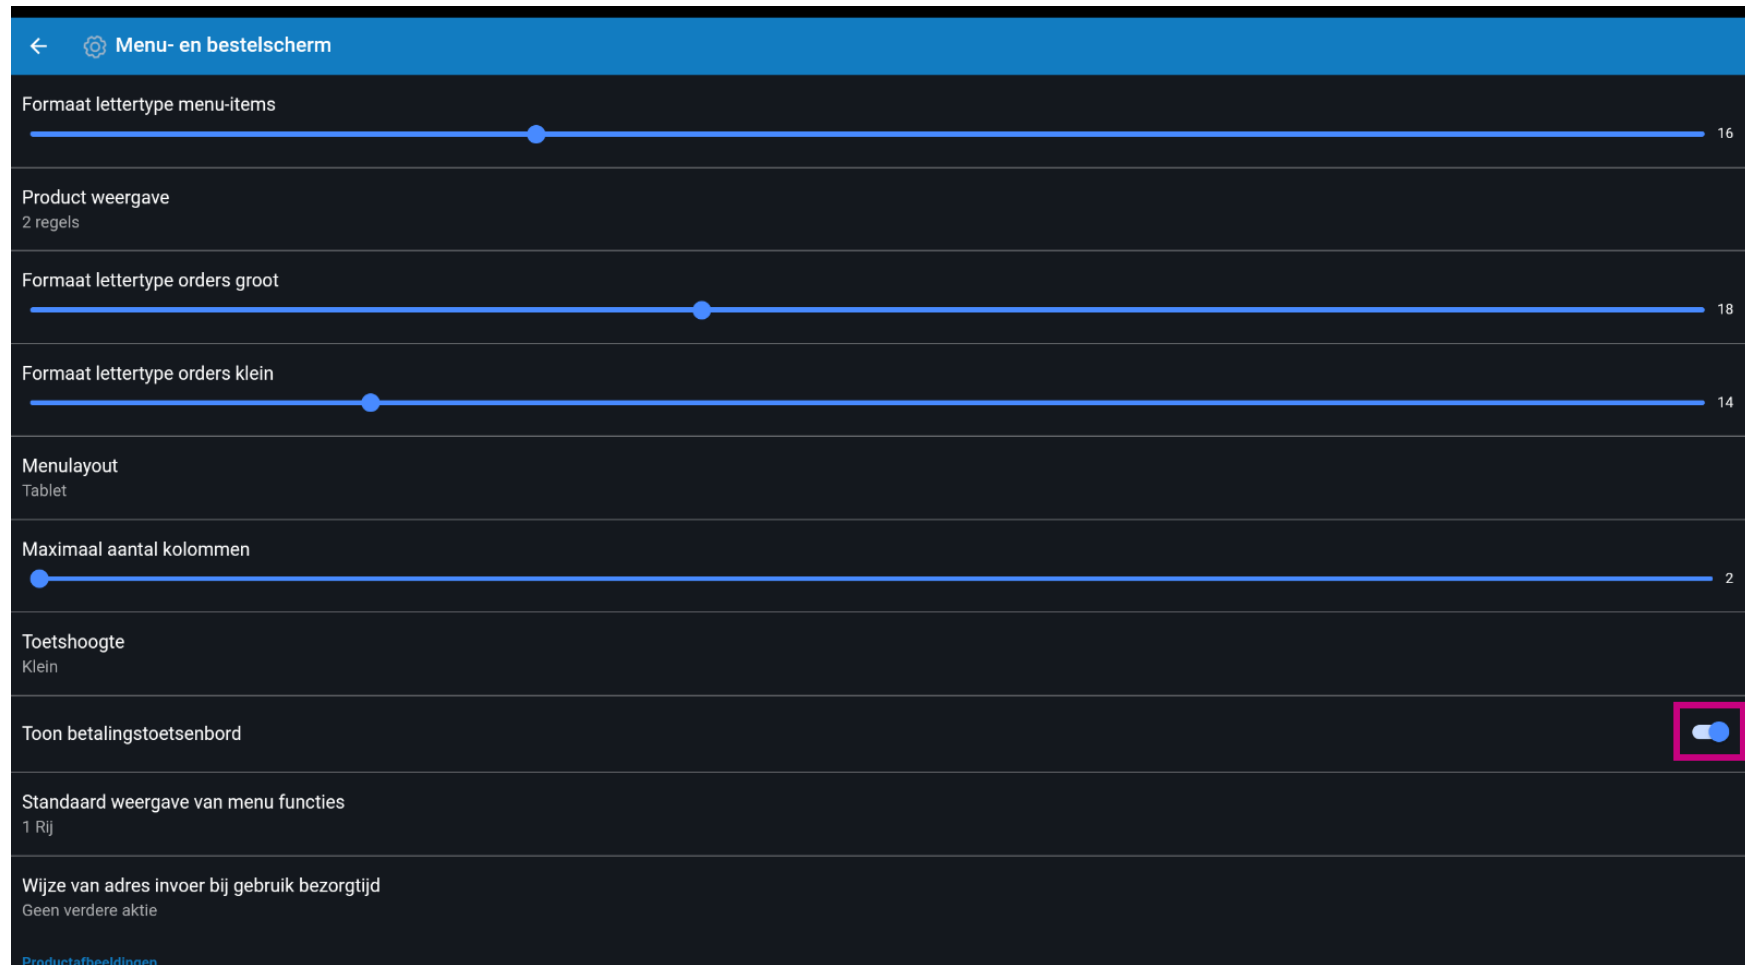

Klik op de **Toetshoogte**.

The screenshot shows the 'Menu- en bestelscherm' settings screen. The 'Toetshoogte' option is highlighted with a pink border. The settings are as follows:

- Formaat lettertype menu-items: 16
- Product weergave: 2 regels
- Formaat lettertype orders groot: 18
- Formaat lettertype orders klein: 14
- Menulayout: Tablet
- Maximaal aantal kolommen: 2
- Toetshoogte: Klein**
- Toon betalingstoetsenbord:
- Standaard weergave van menu functies: 1 Rij
- Wijze van adres invoer bij gebruik bezorgtijd: Geen verdere actie

[Productafbeeldingen](#)

Kies tussen **Klein**, **Middel** of **Groot** door erop te klikken. Bevestig door op **OK** te klikken. **Opmerking:** zodra de cirkel naast jouw selectie wordt ingedrukt, wordt deze blauw.

Om het betalingstoetsenbord automatisch te tonen, klik je op de volgende gemarkeerde knop. **Let op: zodra op de knop is geklikt, wordt deze blauw. Dit is optioneel.**

Scroll naar beneden en klik op **Standaardweergave van menu functies**.