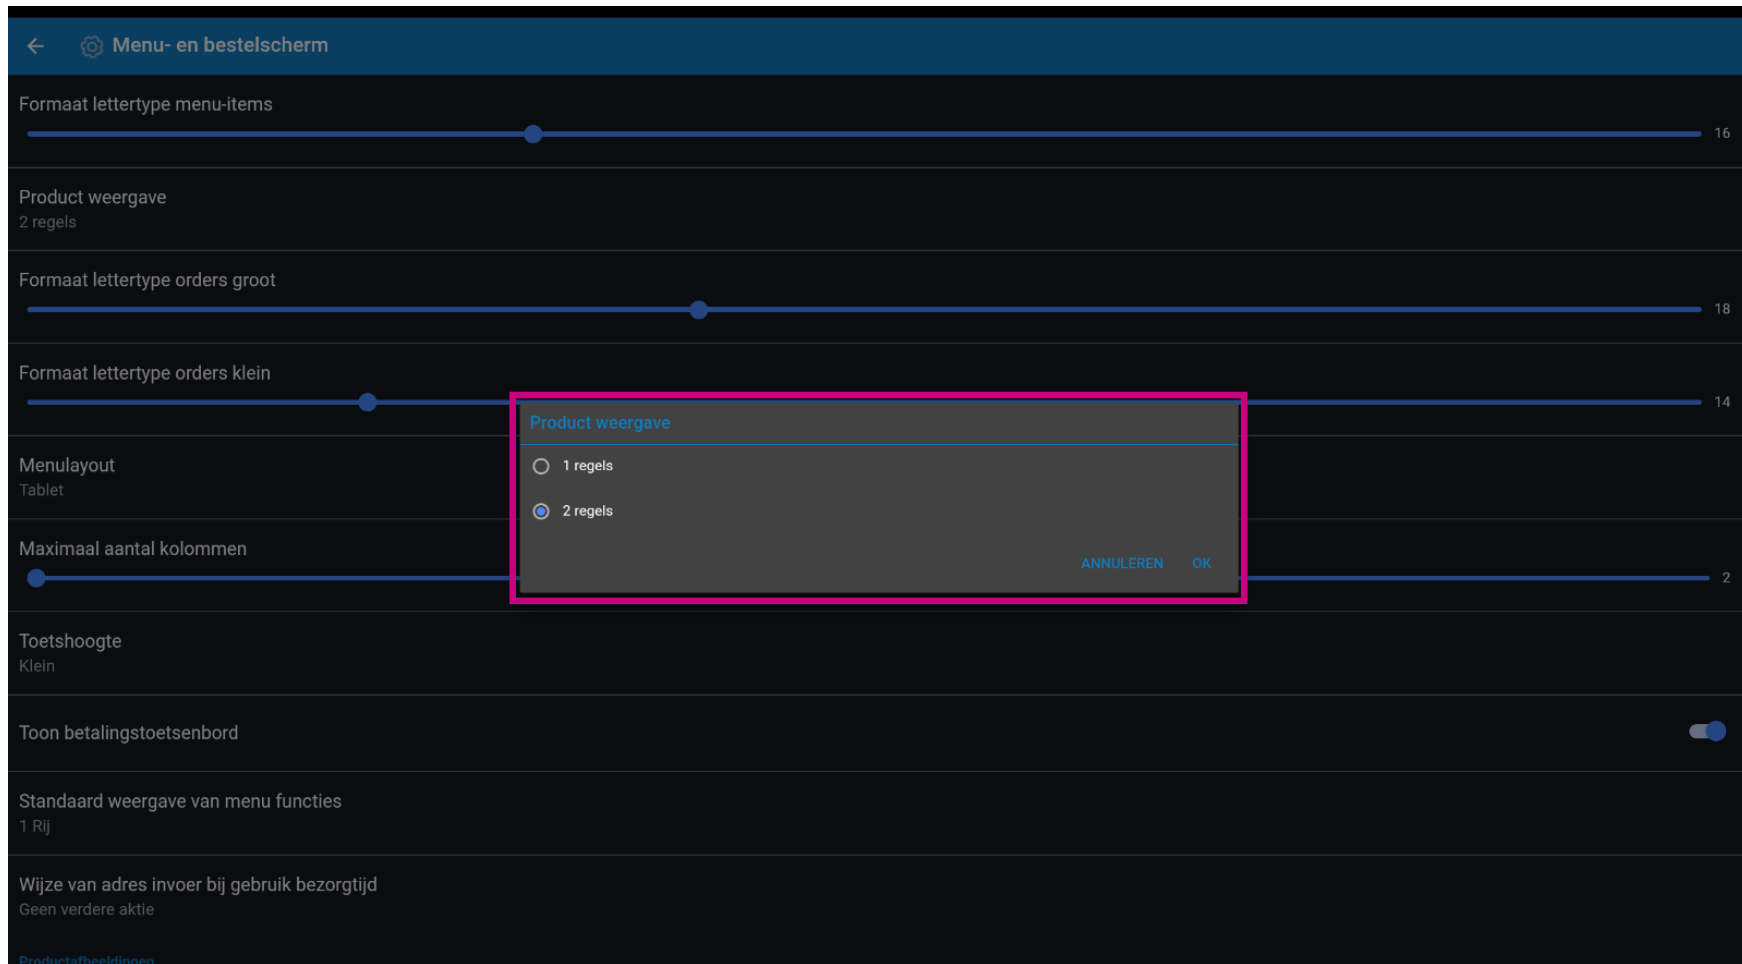

Kies tussen **1 regels** of **2 regels**. Bevestig door op **OK** te klikken.