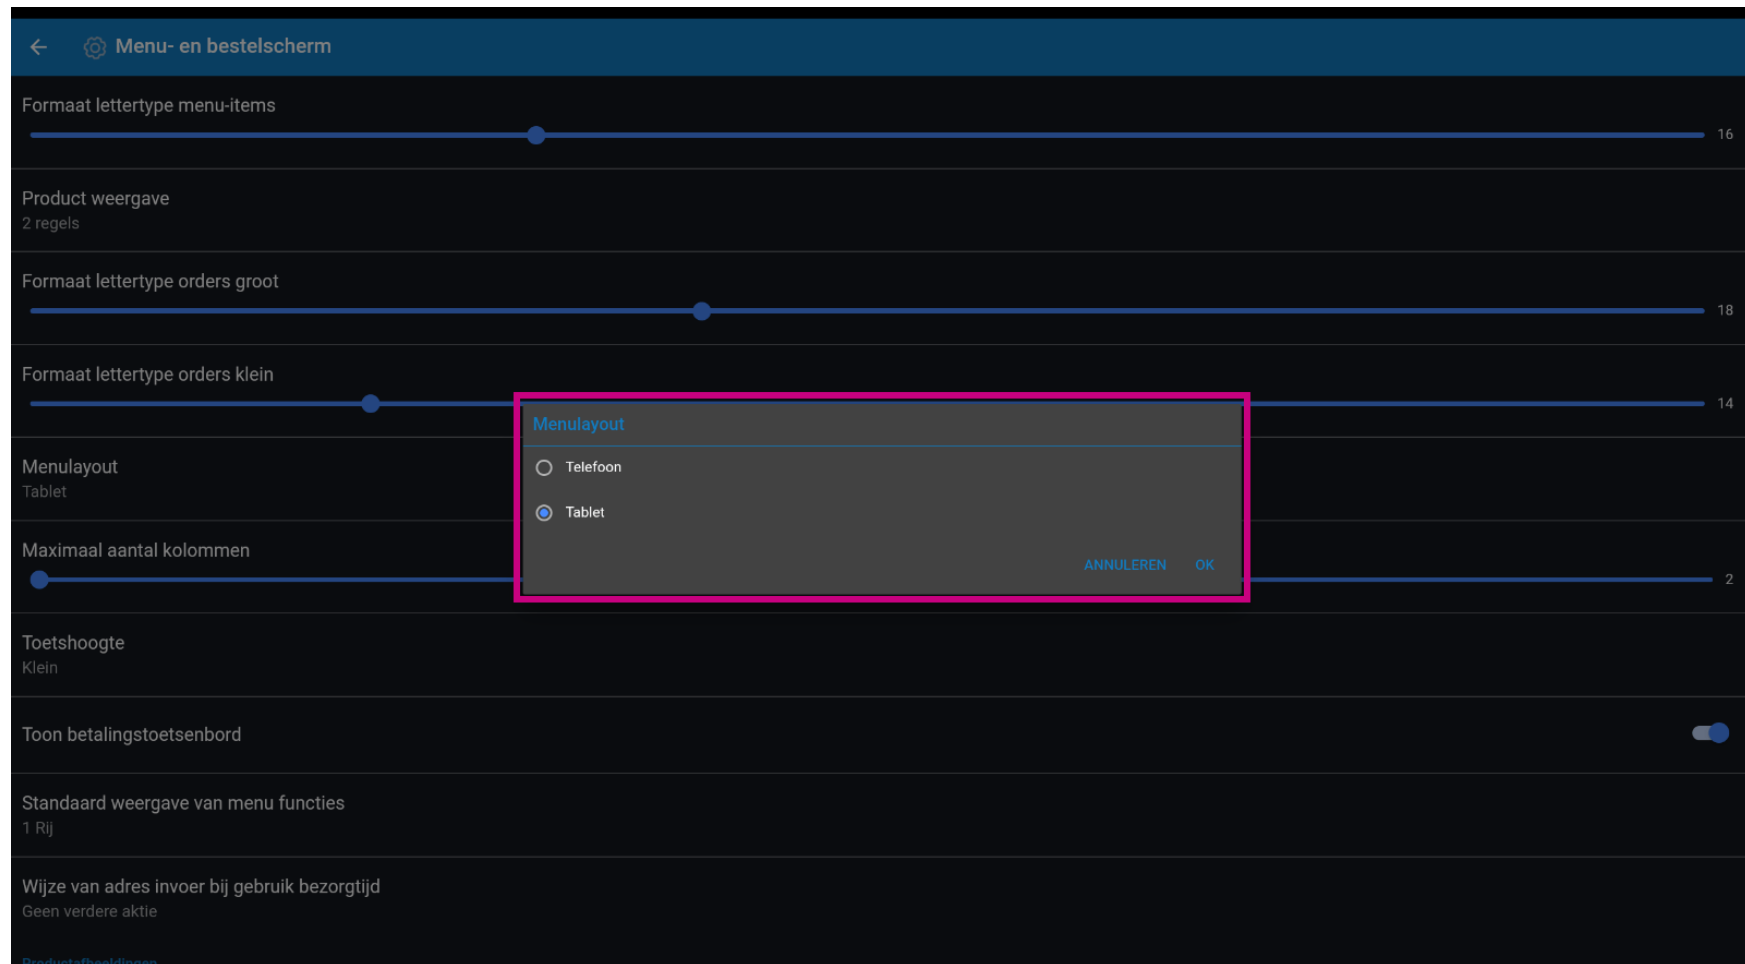

Standaard weergave van menu functies
1 Rij

Wijze van adres invoer bij gebruik bezorgtijd
Geen verdere actie

[Productafbeeldingen](#)

Klik op **Menulayout**.

The screenshot shows the 'Menu- en bestelscherm' settings interface. The 'Menulayout' option is highlighted with a pink border. The settings are as follows:

[Productafbeeldingen](#)

Kies tussen telefoon of **tablet**. Selecteer door op jouw **voorkeur** te klikken. Bevestig door op **OK** te klikken. **Opmerking: zodra de cirkel naast jouw selectie wordt ingedrukt, wordt deze blauw.**