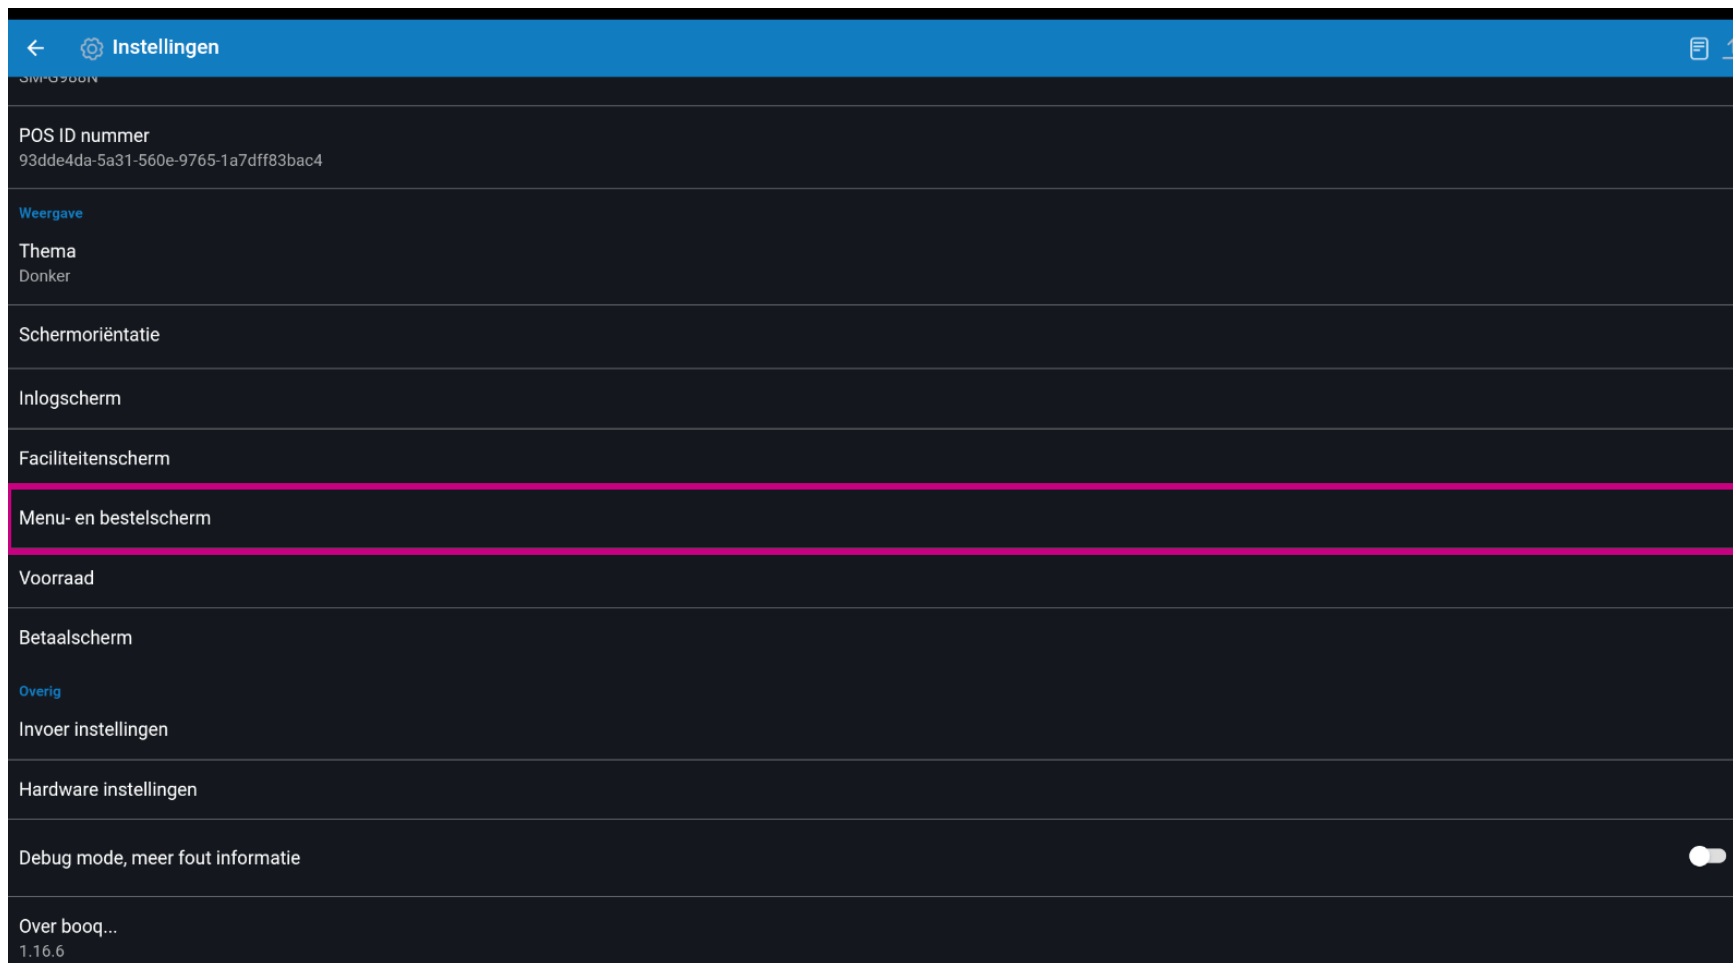

Klik op **Menu en Bestelscherm**.

Verplaats de **blauwe pin** onder **Formaat lettertype menu-items** om dit te wijzigen.

← Menu- en bestelscherm

Formaat lettertype menu-items 16

Product weergave
2 regels