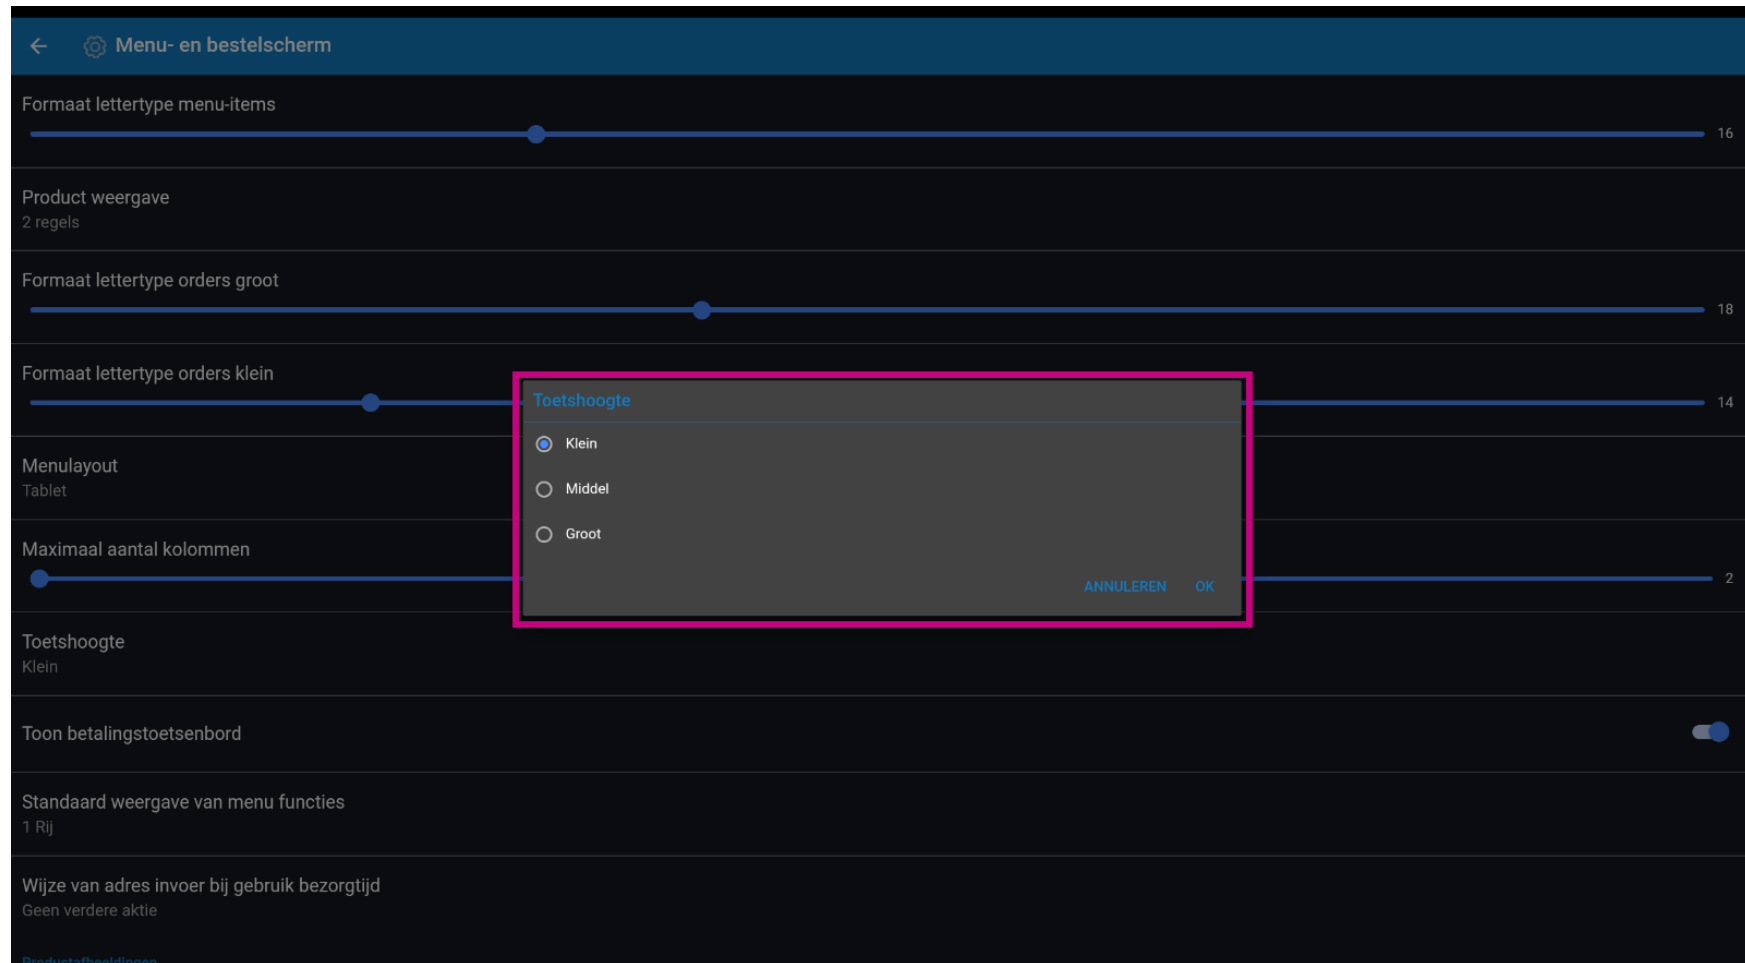

Klik op de **Toetshoogte**.

The screenshot shows the 'Menu- en bestelscherm' settings screen. The 'Toetshoogte' option is highlighted with a pink border. The settings are as follows:

- Formaat lettertype menu-items: 16
- Product weergave: 2 regels
- Formaat lettertype orders groot: 18
- Formaat lettertype orders klein: 14
- Menulayout: Tablet
- Maximaal aantal kolommen: 2
- Toetshoogte: Klein**
- Toon betalingstoetsenbord:
- Standaard weergave van menu functies: 1 Rij
- Wijze van adres invoer bij gebruik bezorgtijd: Geen verdere actie

[Productafbeeldingen](#)

Kies tussen **Klein**, **Middel** of **Groot** door erop te klikken. Bevestig door op **OK** te klikken. **Opmerking:** zodra de cirkel naast jouw selectie wordt ingedrukt, wordt deze blauw.